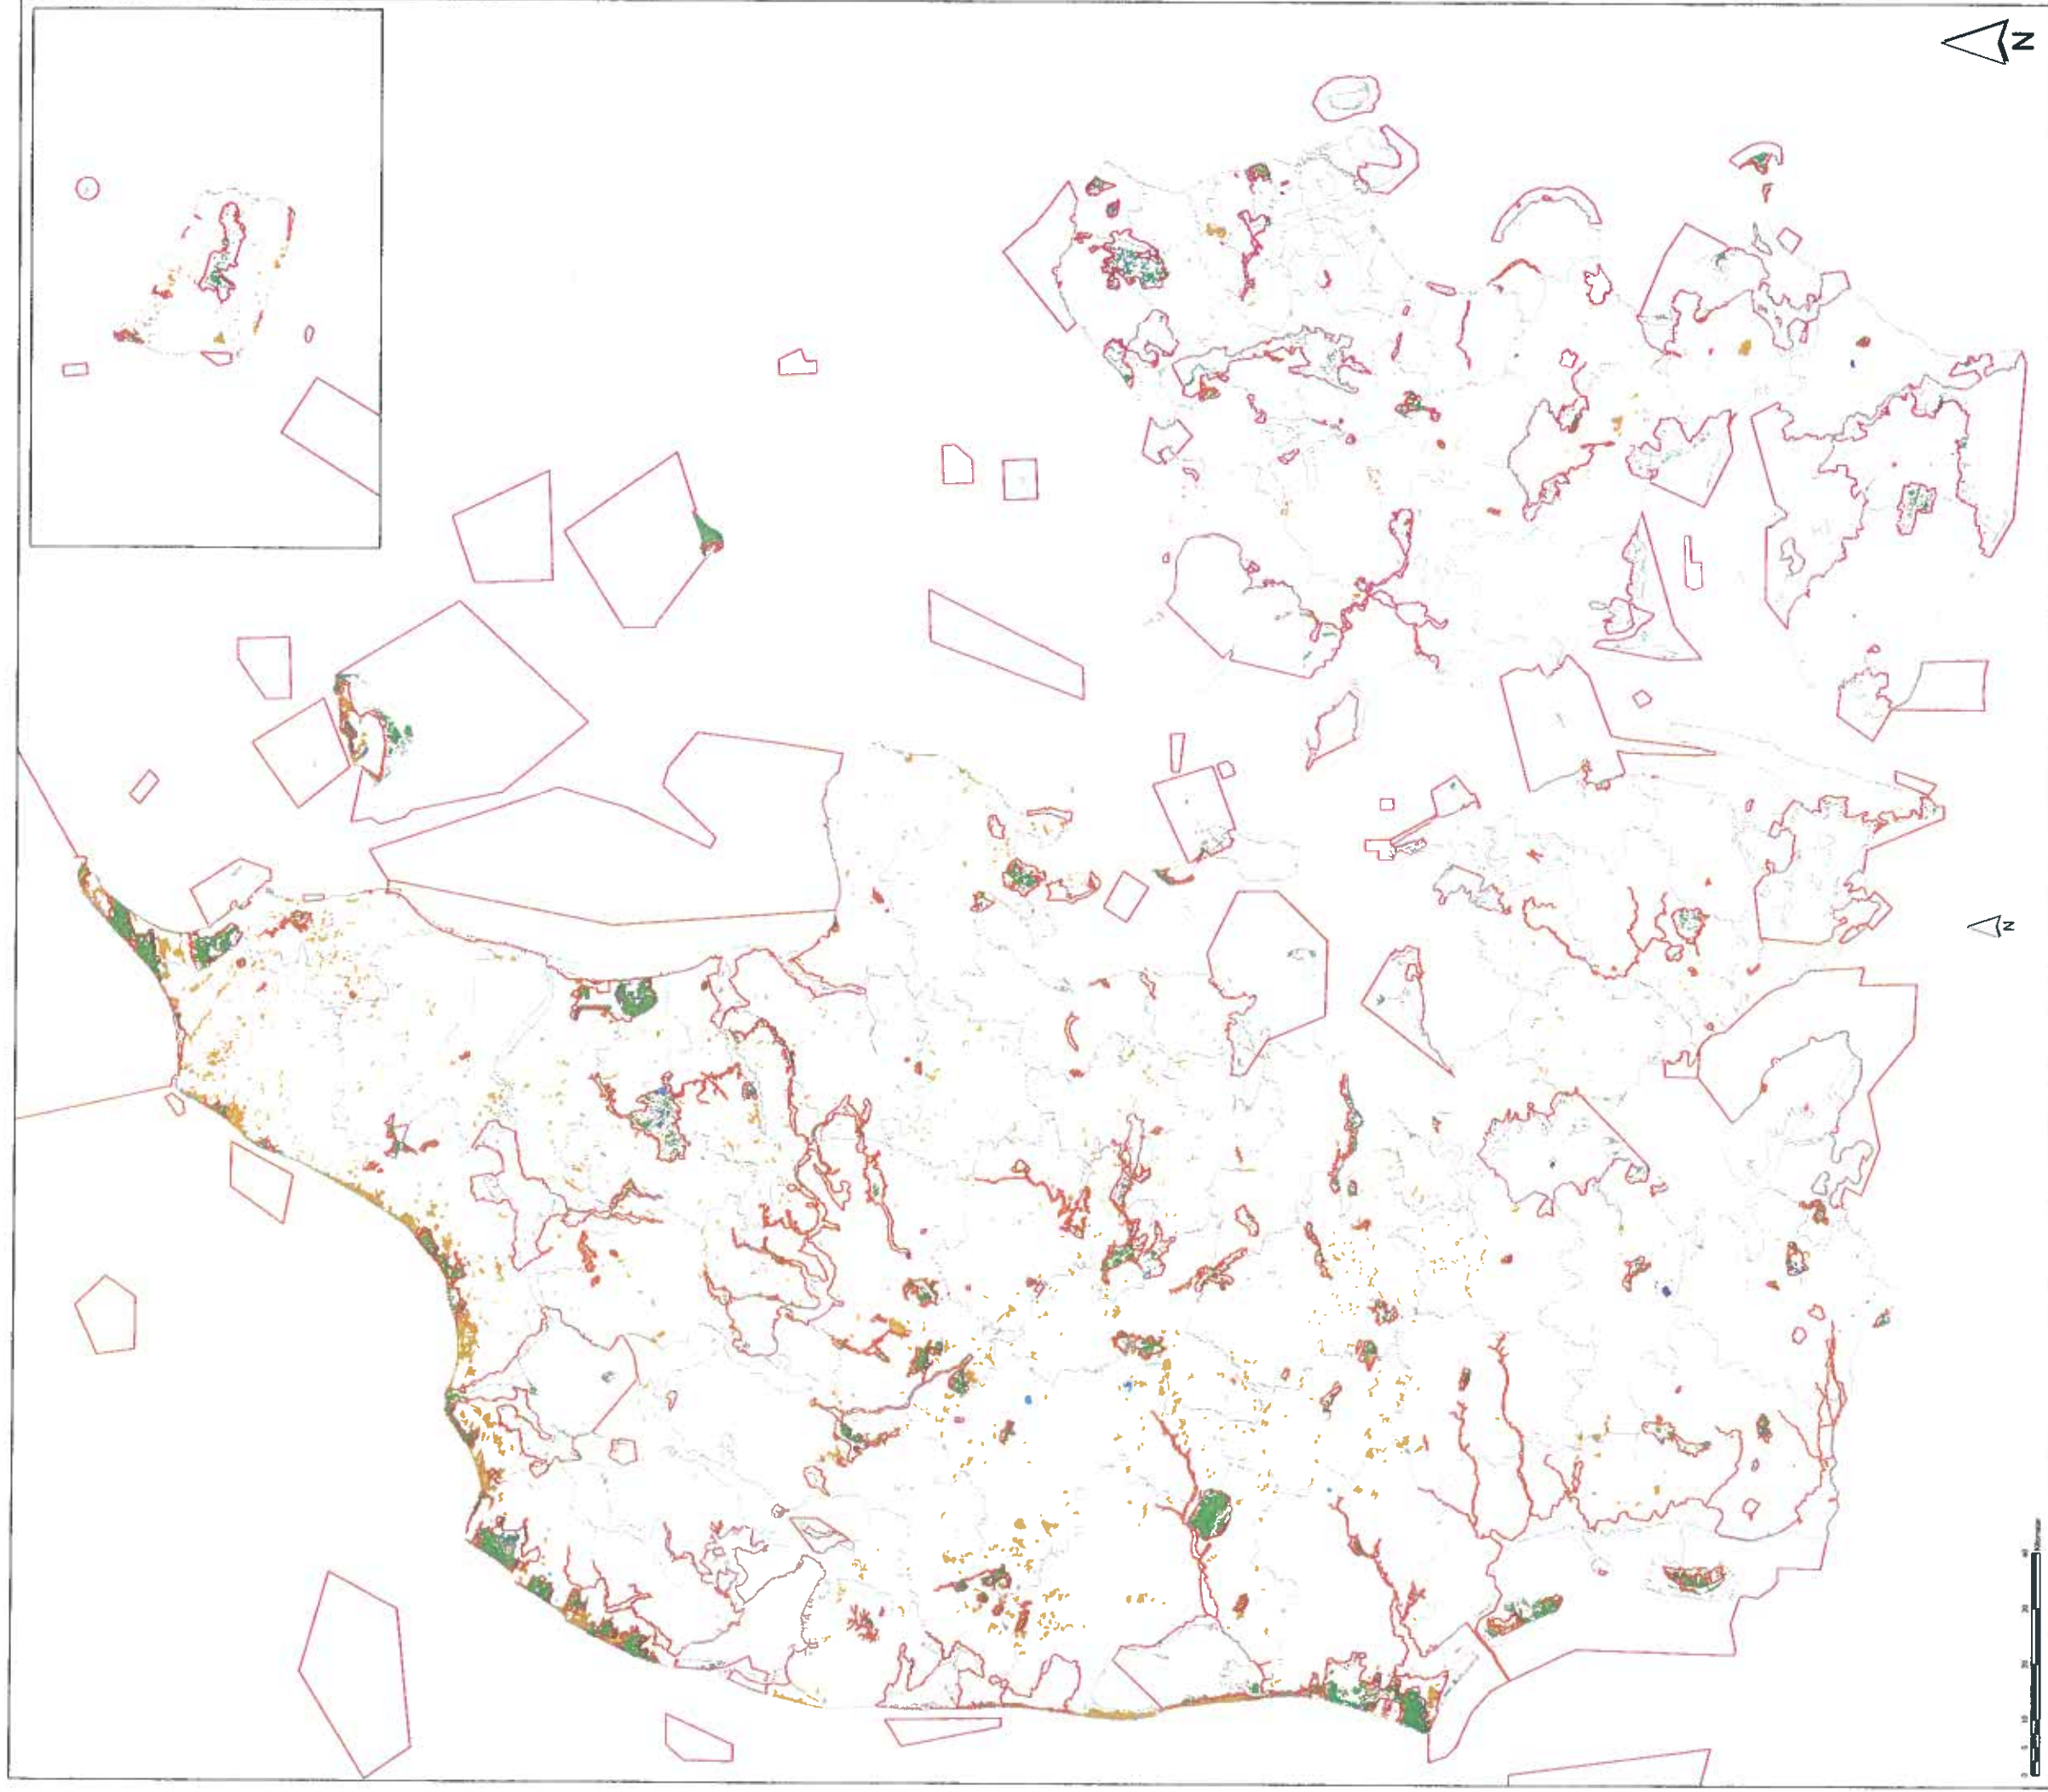

## Natura 2000-kort 2: Naturtyper i Natura 2000-områderne og naturtyper uden for Natura 2000-områderne omfattet af § 7

**Natura 2000-kort 2:  
 Naturtyper i Natura 2000-områderne  
 og naturtyper uden for Natura  
 2000-områderne omfattet af § 7**

- Nye kommunegrænser
- Ammoniakfølsomme habitatnaturtyper
- § 3 arealer i Natura 2000 omfattet af bufferzone
- Hede
- Overdrev
- Naturtyper omfattet af § 7**
- Beskyttet højmose
- Beskyttet lobeliesø
- Beskyttet hede/overdrev

**Natura 2000-kort 2:  
Naturtyper i Natura 2000-områderne  
og naturtyper uden for Natura  
2000-områderne omfattet af § 7**

- Nye kommunegrænser
- Ammoniakfølsomme habitatnaturtyper
- § 3 arealer i Natura 2000 omfattet af bufferzone
- Hede
- Overdrev
- Naturtyper omfattet af § 7
  - Beskyttet højmose
  - Beskyttet lobeliesø
  - Beskyttet hede/overdrev

**Natura 2000-kort 2:  
Naturtyper i Natura 2000-områderne  
og naturtyper uden for Natura  
2000-områderne omfattet af § 7**

- Nye kommunegrænser
- Ammoniakfølsomme habitatnaturtyper
- § 3 arealer i Natura 2000 omfattet af bufferzone
- Hede
- Overdrev
- Naturtyper omfattet af § 7
  - Beskyttet højmoser
  - Beskyttet lobeliesø
  - Beskyttet hede/overdrev