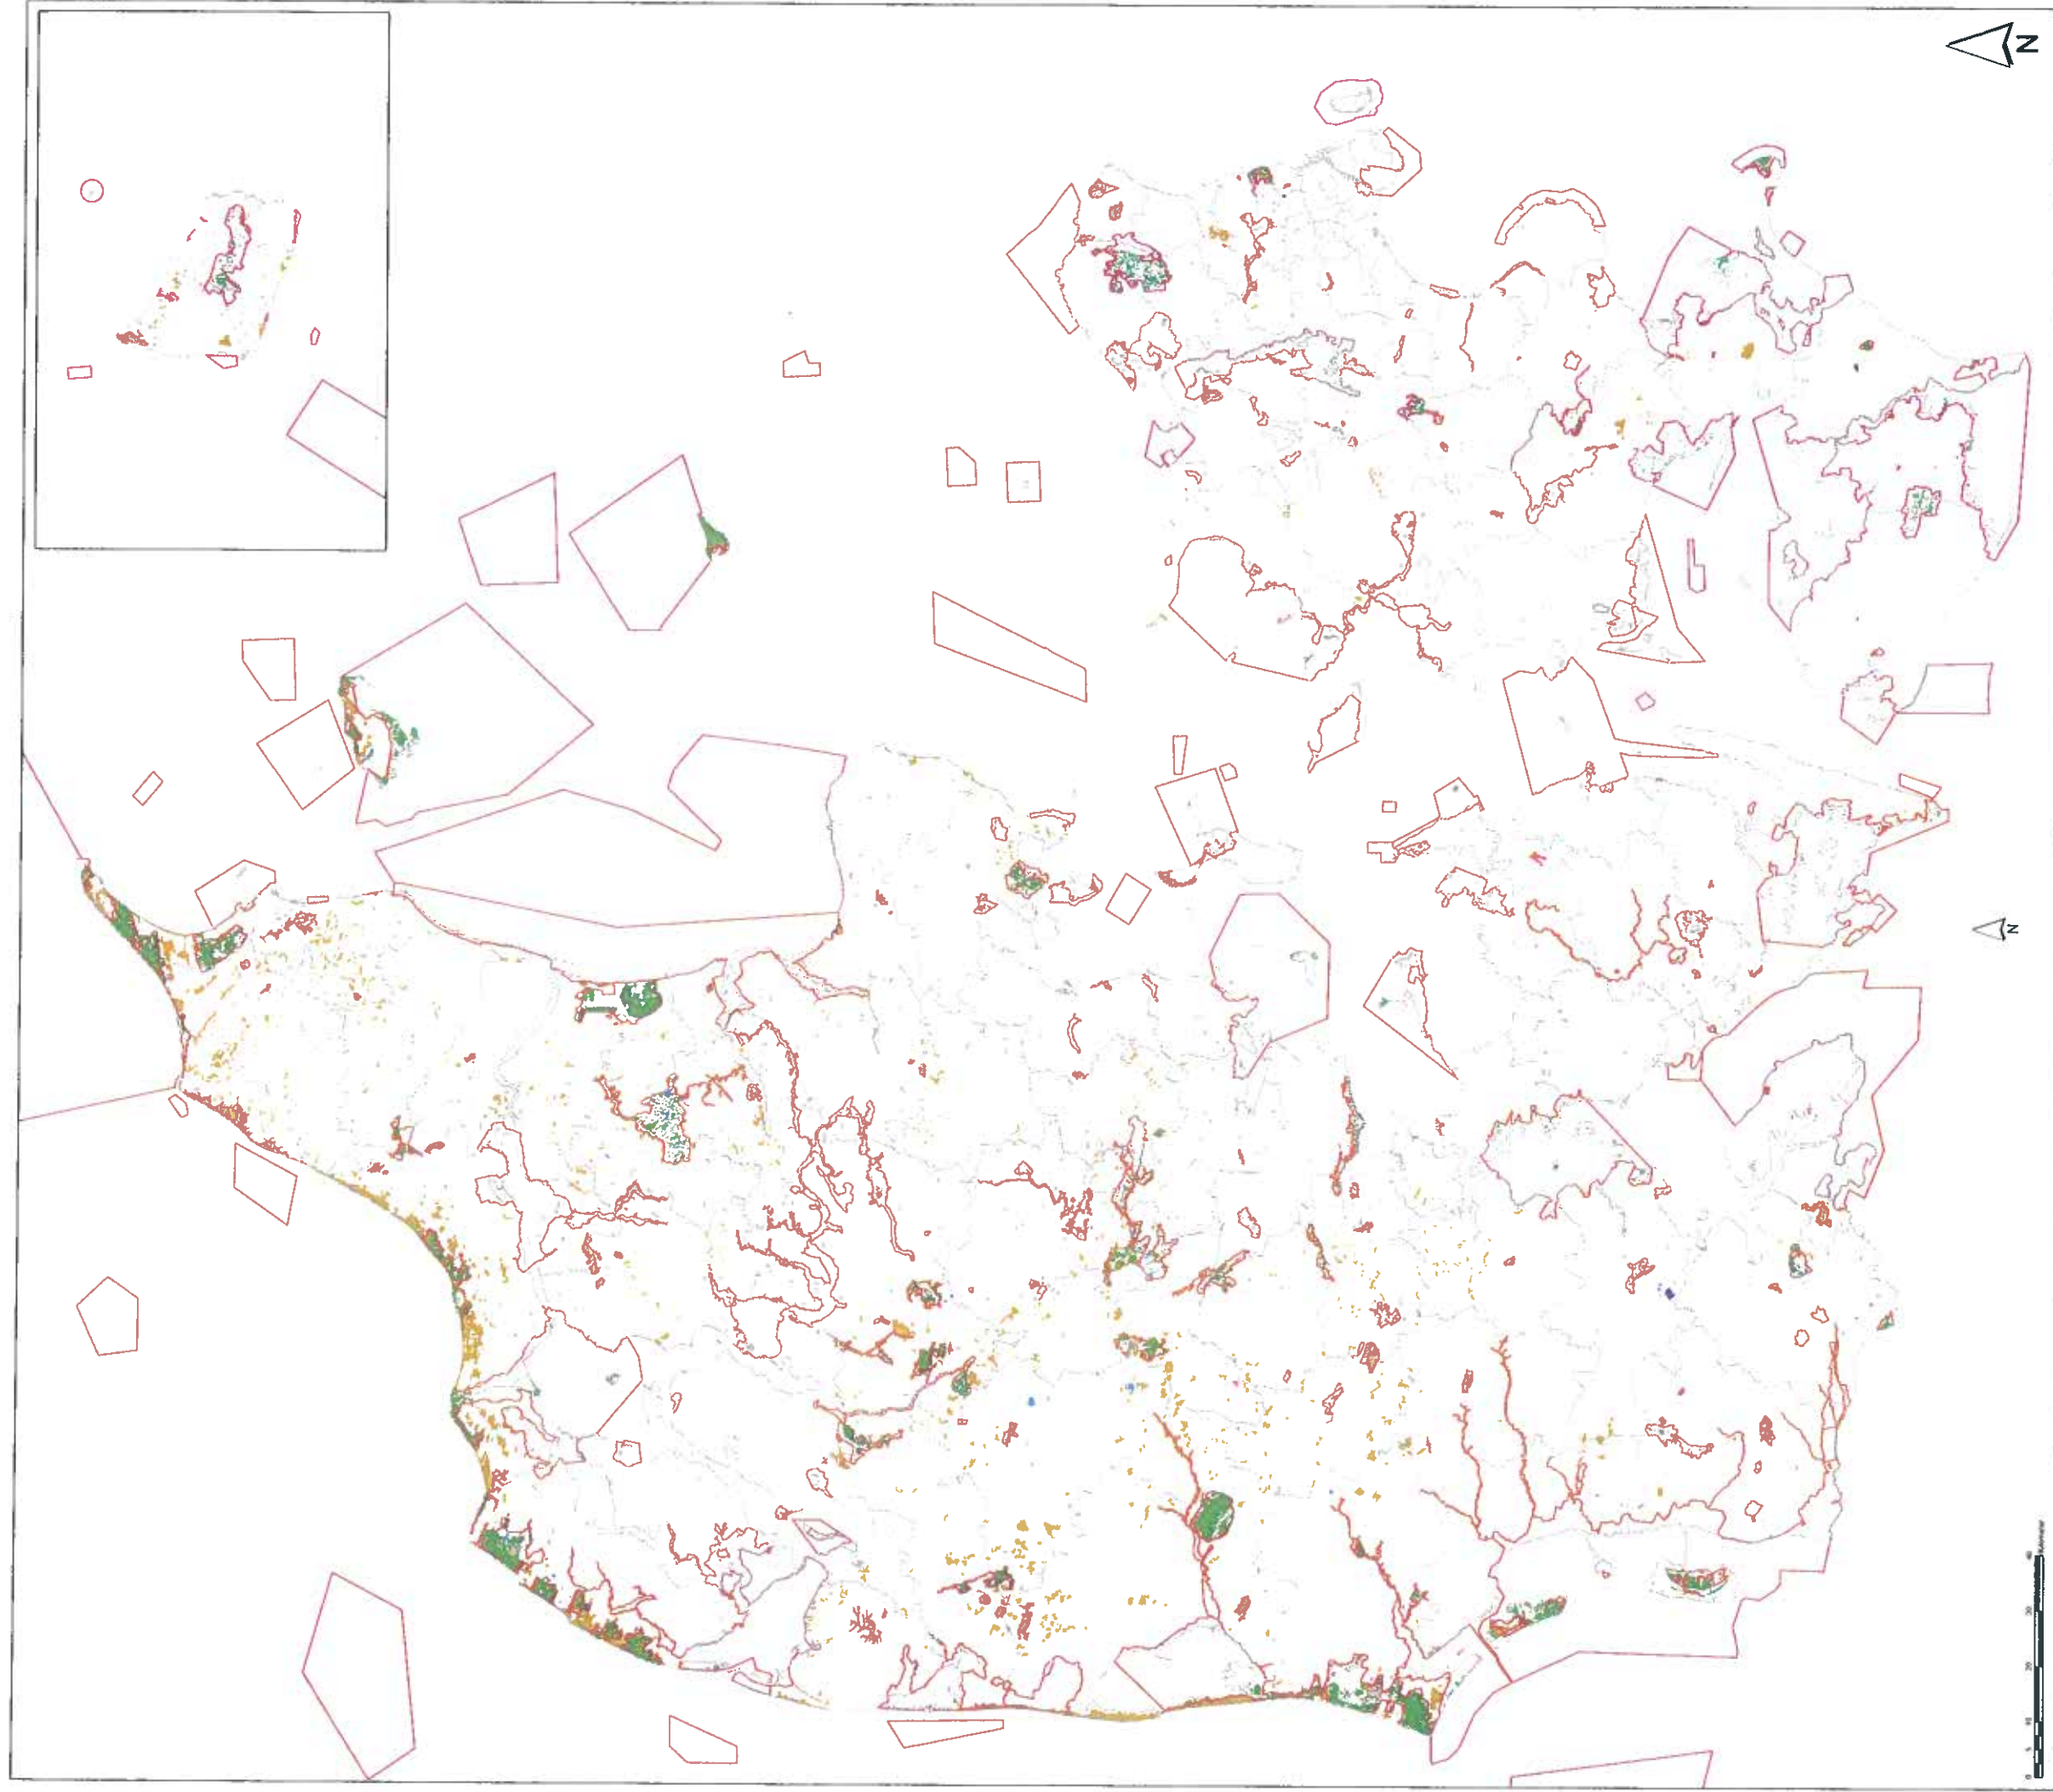

**Natura 2000-kort 2:
Naturtyper i Natura 2000-områderne
og naturtyper uden for Natura
2000-områderne omfattet af § 7**

- Nye kommunegrænser
- Ammoniakfølsomme habitatnaturtyper
- § 3 arealer i Natura 2000 omfattet af bufferzone
- Hede
- Overdrev
- **Naturtyper omfattet af §7**
- Beskyttet højmose
- Beskyttet lobeliesø
- Beskyttet hede/overdrev