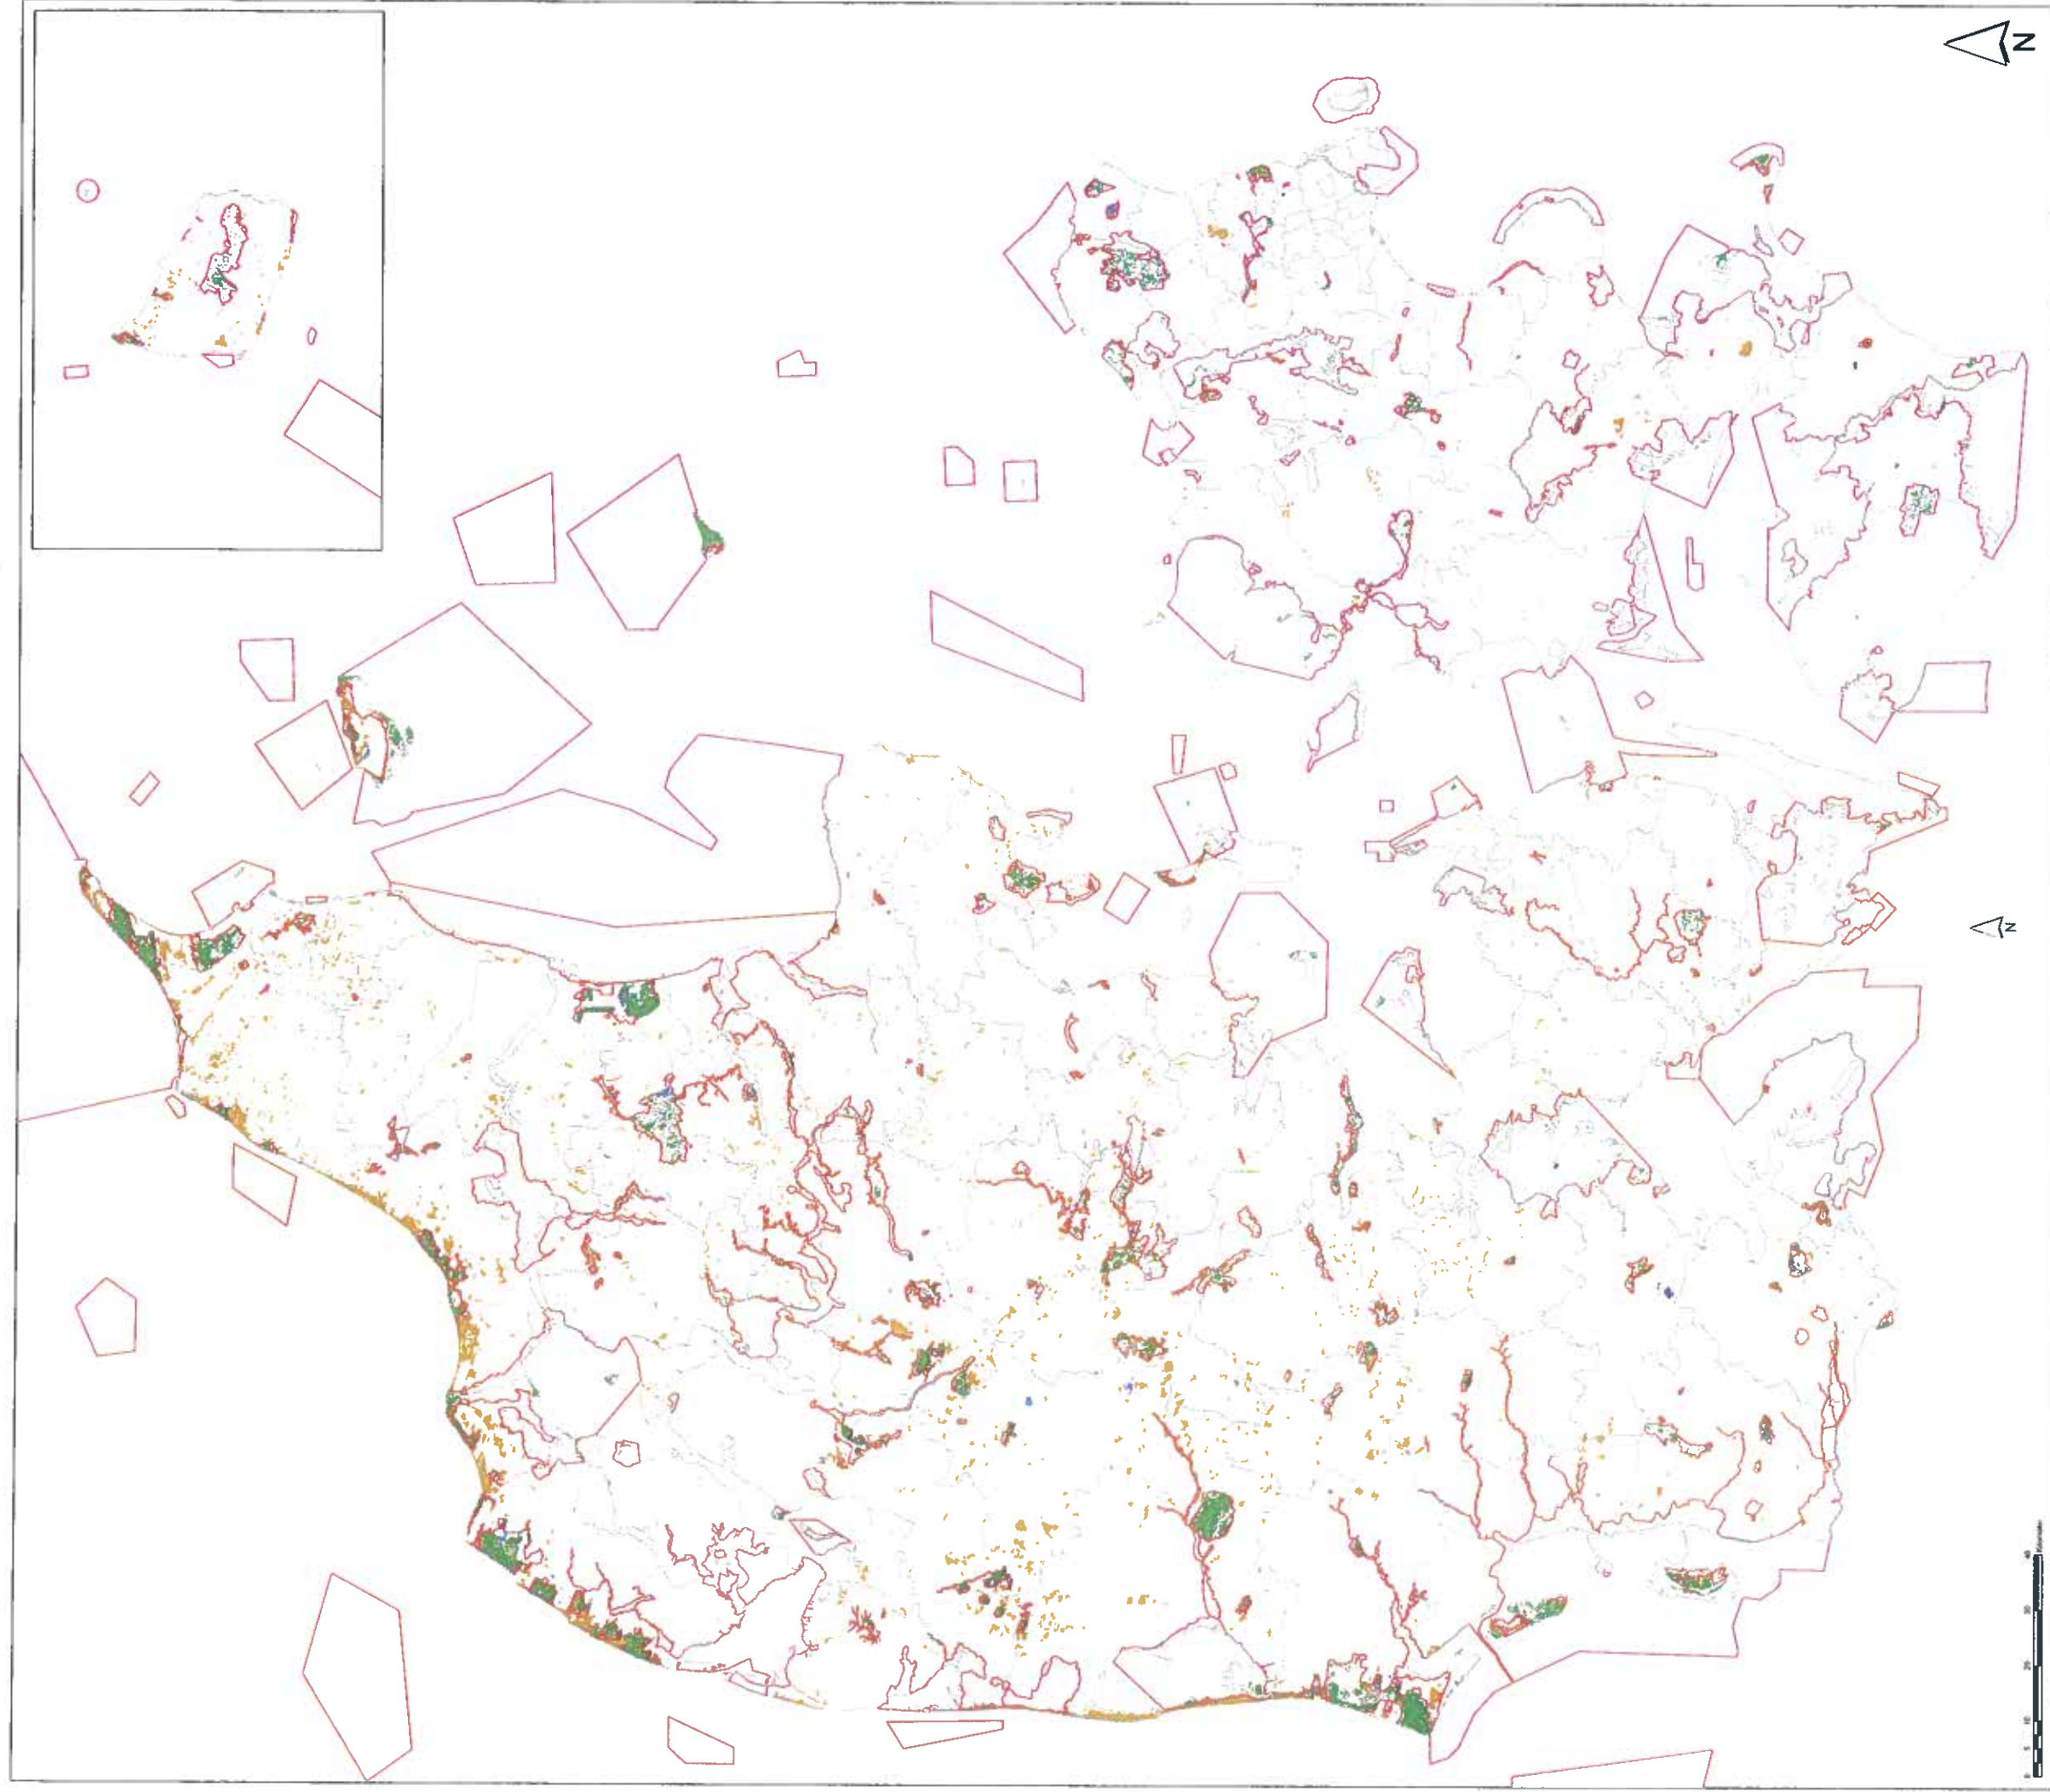

## Natura 2000-kort 2: Naturtyper i Natura 2000-områderne og naturtyper uden for Natura 2000-områderne omfattet af § 7

**Natura 2000-kort 2:  
 Naturtyper i Natura 2000-områderne  
 og naturtyper uden for Natura  
 2000-områderne omfattet af § 7**

- Nye kommunegrænser
- Ammoniakfølsomme habitatnaturtyper
- § 3 arealer i Natura 2000 omfattet af bufferzone
- Hede
- Overdrev
- Naturtyper omfattet af § 7**
- Beskyttet højmose
- Beskyttet lobeliesø
- Beskyttet hede/overdrev

**Natura 2000-kort 2:  
Naturtyper i Natura 2000-områderne  
og naturtyper uden for Natura  
2000-områderne omfattet af § 7**

- Nye kommunegrænser
- Ammoniakfølsomme habitatnaturtyper
- § 3 arealer i Natura 2000 omfattet af bufferzone
- Hede
- Overdrev
- Naturtyper omfattet af § 7
  - Beskyttet højmose
  - Beskyttet lobeliesø
  - Beskyttet hede/overdrev

**Natura 2000-kort 2:  
Naturtyper i Natura 2000-områderne  
og naturtyper uden for Natura  
2000-områderne omfattet af § 7**

- Nye kommunegrænser
- Ammoniakfølsomme habitatnaturtyper
- § 3 arealer i Natura 2000 omfattet af bufferzone
- Hede
- Overdrev
- Naturtyper omfattet af § 7
  - Beskyttet højmoser
  - Beskyttet lobeliesø
  - Beskyttet hede/overdrev