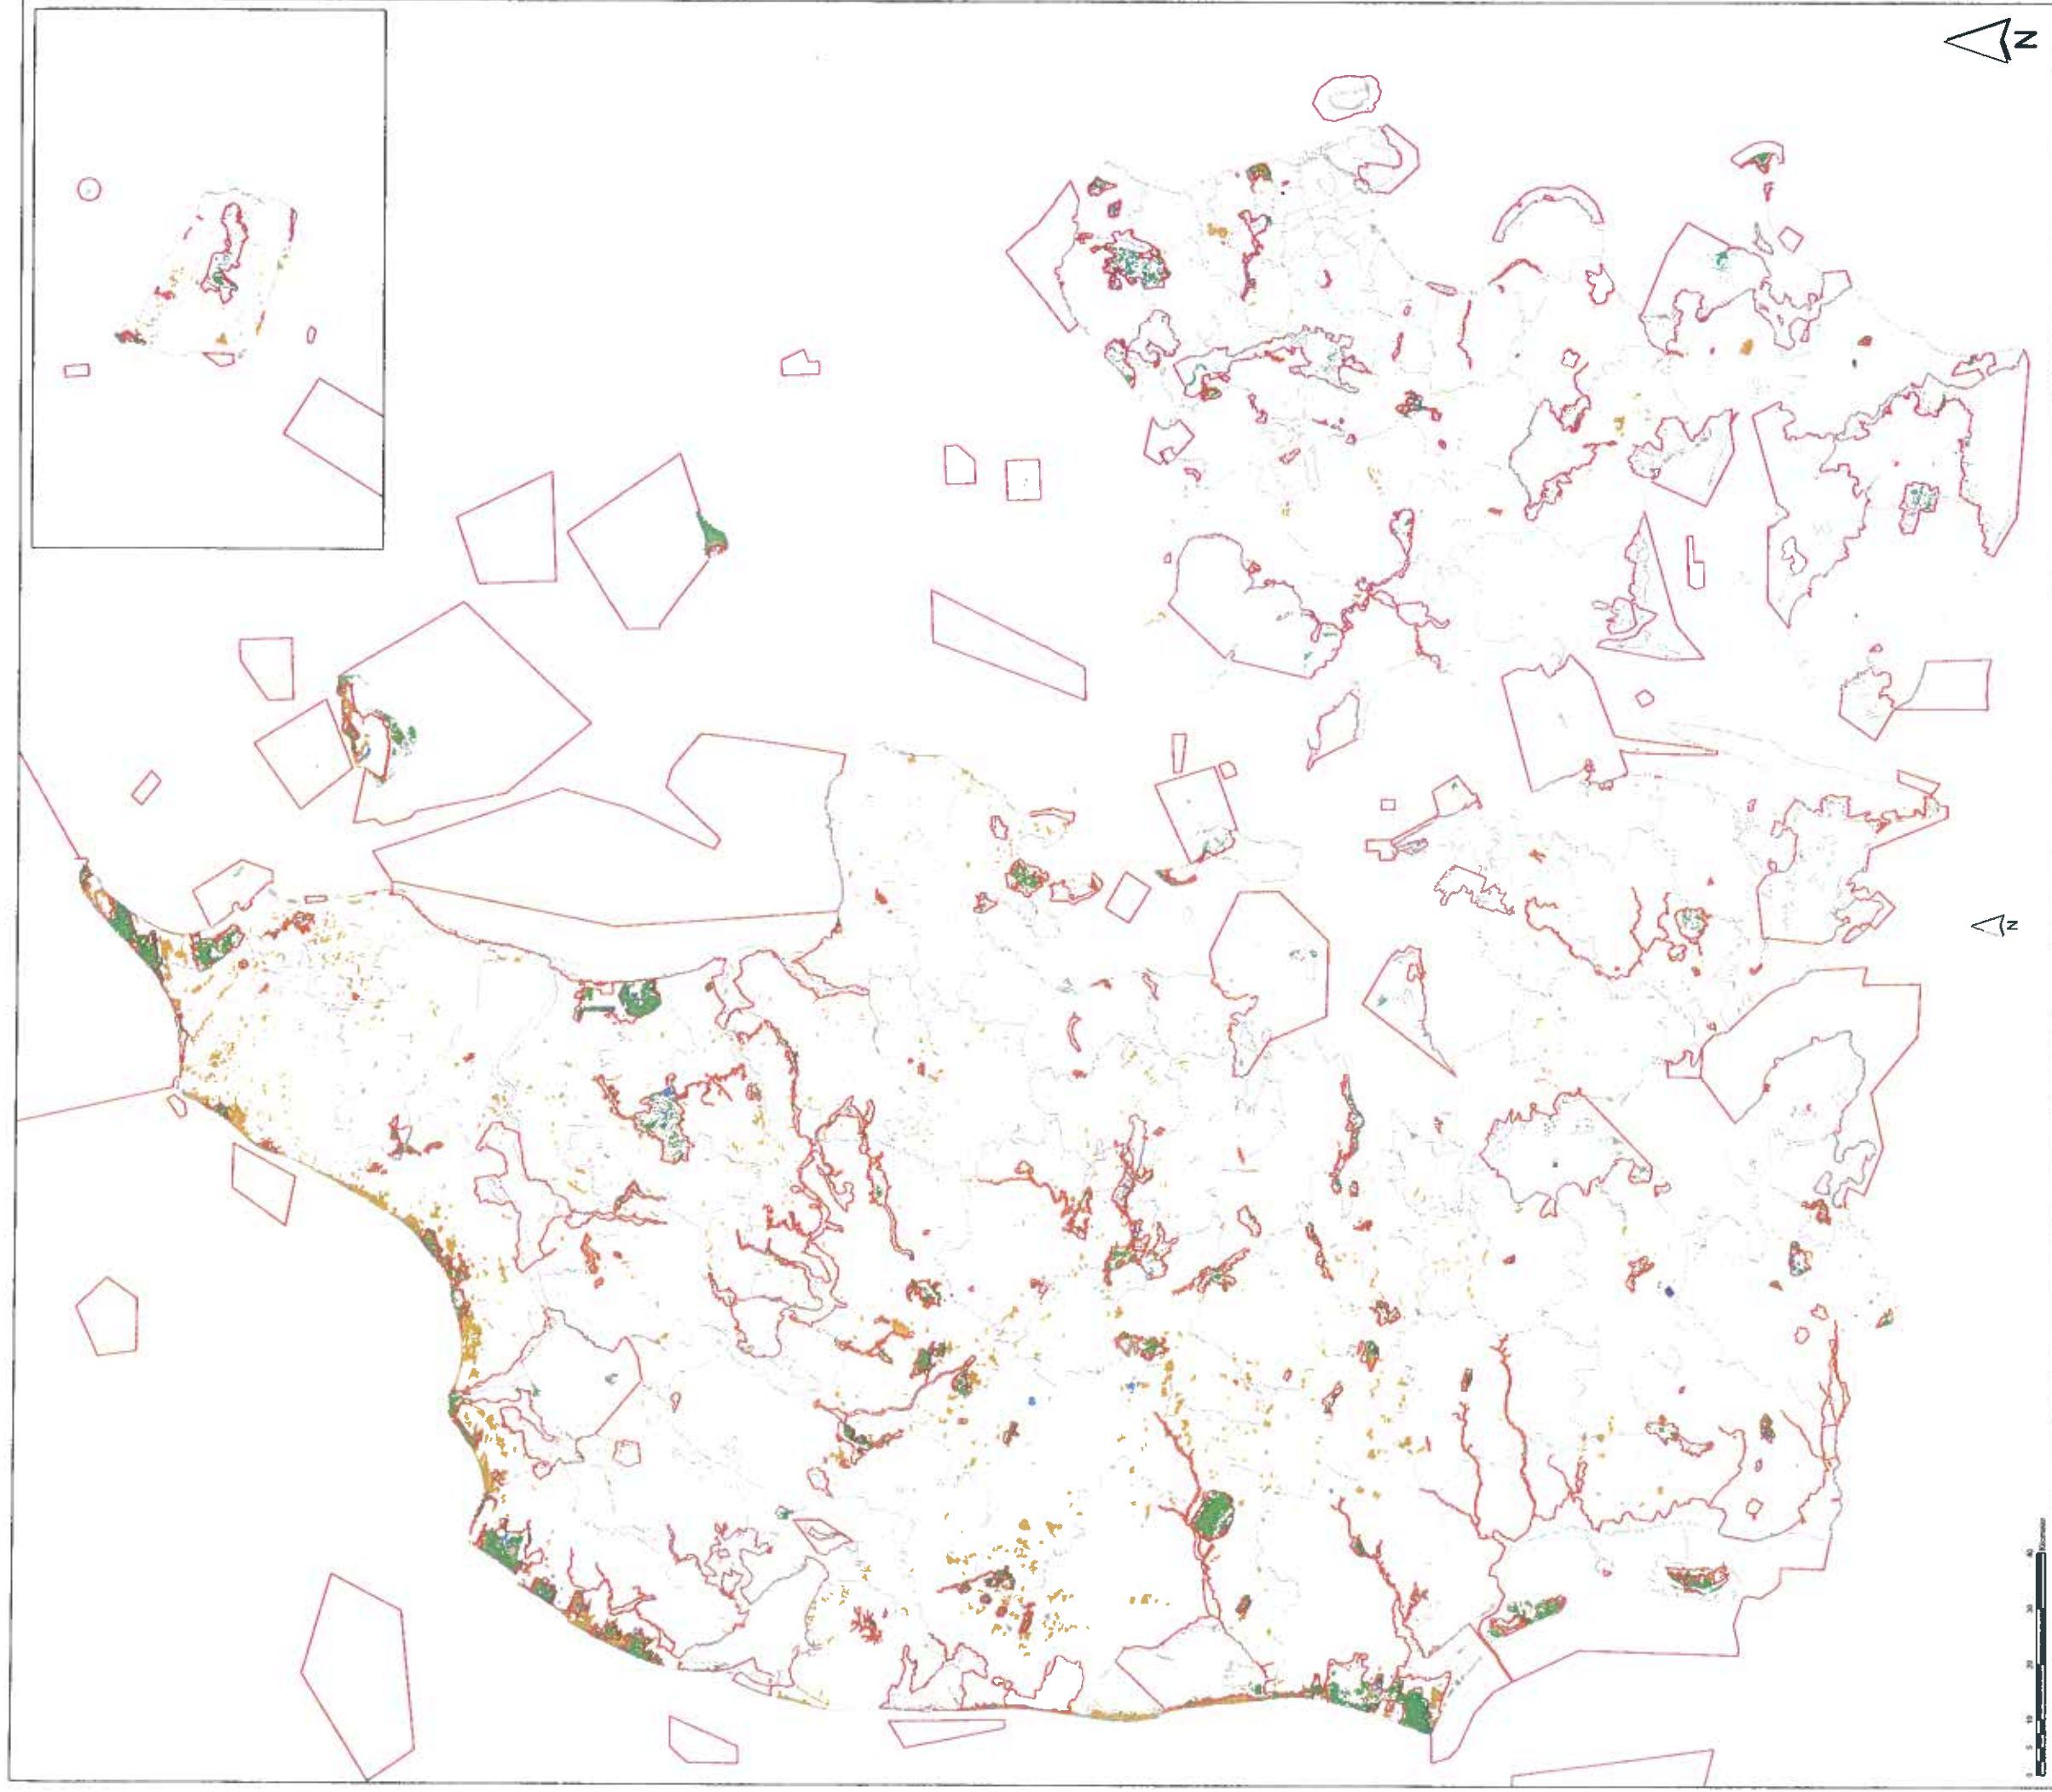

## Natura 2000-kort 2: Naturtyper i Natura 2000-områderne og naturtyper uden for Natura 2000-områderne omfattet af § 7

**Natura 2000-kort 2:  
 Naturtyper i Natura 2000-områderne  
 og naturtyper uden for Natura  
 2000-områderne omfattet af § 7**

- Nye kommunegrænser
- Ammoniakfølsomme habitatnaturtyper
- § 3 arealer i Natura 2000 omfattet af bufferzone
- Hede
- Overdrev
- Naturtyper omfattet af § 7**
- Beskyttet højmose
- Beskyttet lobeliesø
- Beskyttet hede/overdrev

**Natura 2000-kort 2:  
Naturtyper i Natura 2000-områderne  
og naturtyper uden for Natura  
2000-områderne omfattet af § 7**

- Nye kommunegrænser
- Ammoniakfølsomme habitatnaturtyper
- § 3 arealer i Natura 2000 omfattet af bufferzone
- Hede
- Overdrev
- Naturtyper omfattet af § 7
  - Beskyttet højmose
  - Beskyttet lobeliesø
  - Beskyttet hede/overdrev

**Natura 2000-kort 2:  
Naturtyper i Natura 2000-områderne  
og naturtyper uden for Natura  
2000-områderne omfattet af § 7**

- Nye kommunegrænser
- Ammoniakfølsomme habitatnaturtyper
- § 3 arealer i Natura 2000 omfattet af bufferzone
- Hede
- Overdrev
- Naturtyper omfattet af § 7
  - Beskyttet højmoser
  - Beskyttet lobeliesø
  - Beskyttet hede/overdrev