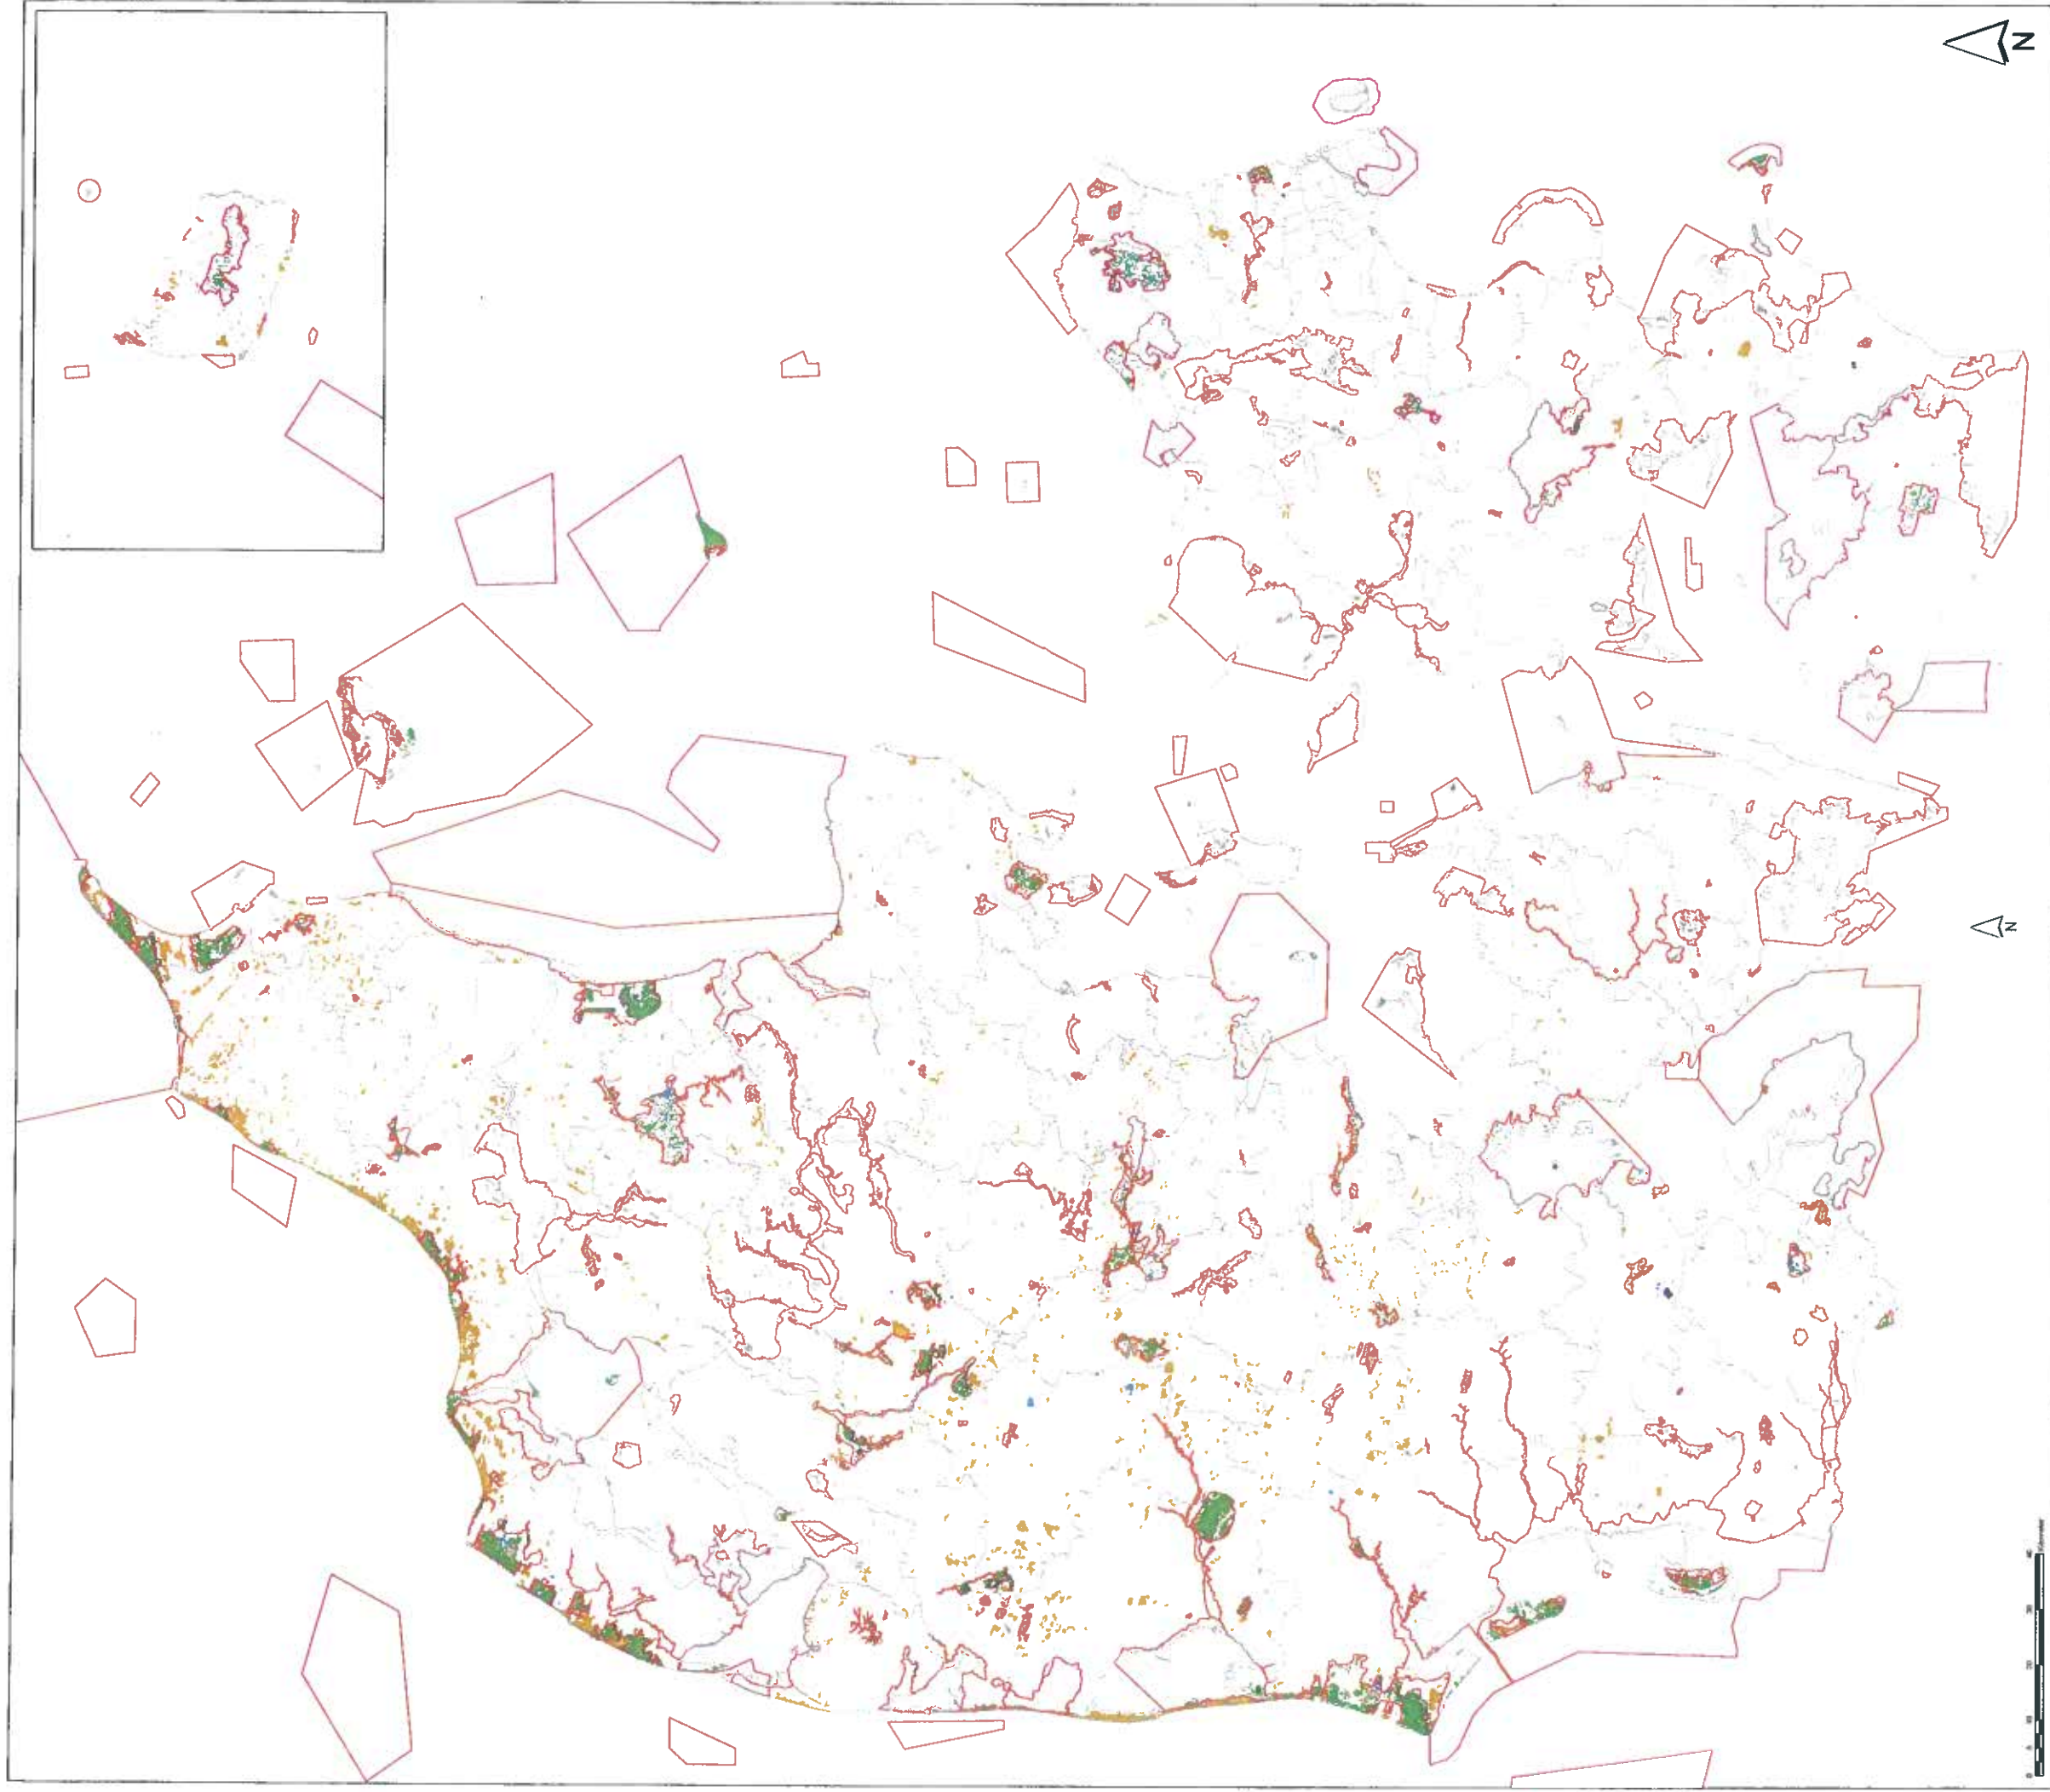

## Natura 2000-kort 2: Naturtyper i Natura 2000-områderne og naturtyper uden for Natura 2000-områderne omfattet af § 7

**Natura 2000-kort 2:  
 Naturtyper i Natura 2000-områderne  
 og naturtyper uden for Natura  
 2000-områderne omfattet af § 7**

- Nye kommunegrænser
- Ammoniakfølsomme habitatnaturtyper
- § 3 arealer i Natura 2000 omfattet af bufferzone
- Hede
- Overdrev
- Naturtyper omfattet af § 7**
- Beskyttet højmose
- Beskyttet lobeliesø
- Beskyttet hede/overdrev

**Natura 2000-kort 2:  
Naturtyper i Natura 2000-områderne  
og naturtyper uden for Natura  
2000-områderne omfattet af § 7**

- Nye kommunegrænser
- Ammoniakfølsomme habitatnaturtyper
- § 3 arealer i Natura 2000 omfattet af bufferzone
- Hede
- Overdrev
- Naturtyper omfattet af § 7
  - Beskyttet højmose
  - Beskyttet lobeliesø
  - Beskyttet hede/overdrev

**Natura 2000-kort 2:  
Naturtyper i Natura 2000-områderne  
og naturtyper uden for Natura  
2000-områderne omfattet af § 7**

- Nye kommunegrænser
- Ammoniakfølsomme habitatnaturtyper
- § 3 arealer i Natura 2000 omfattet af bufferzone
- Hede
- Overdrev
- Naturtyper omfattet af § 7
  - Beskyttet højmoser
  - Beskyttet lobeliesø
  - Beskyttet hede/overdrev