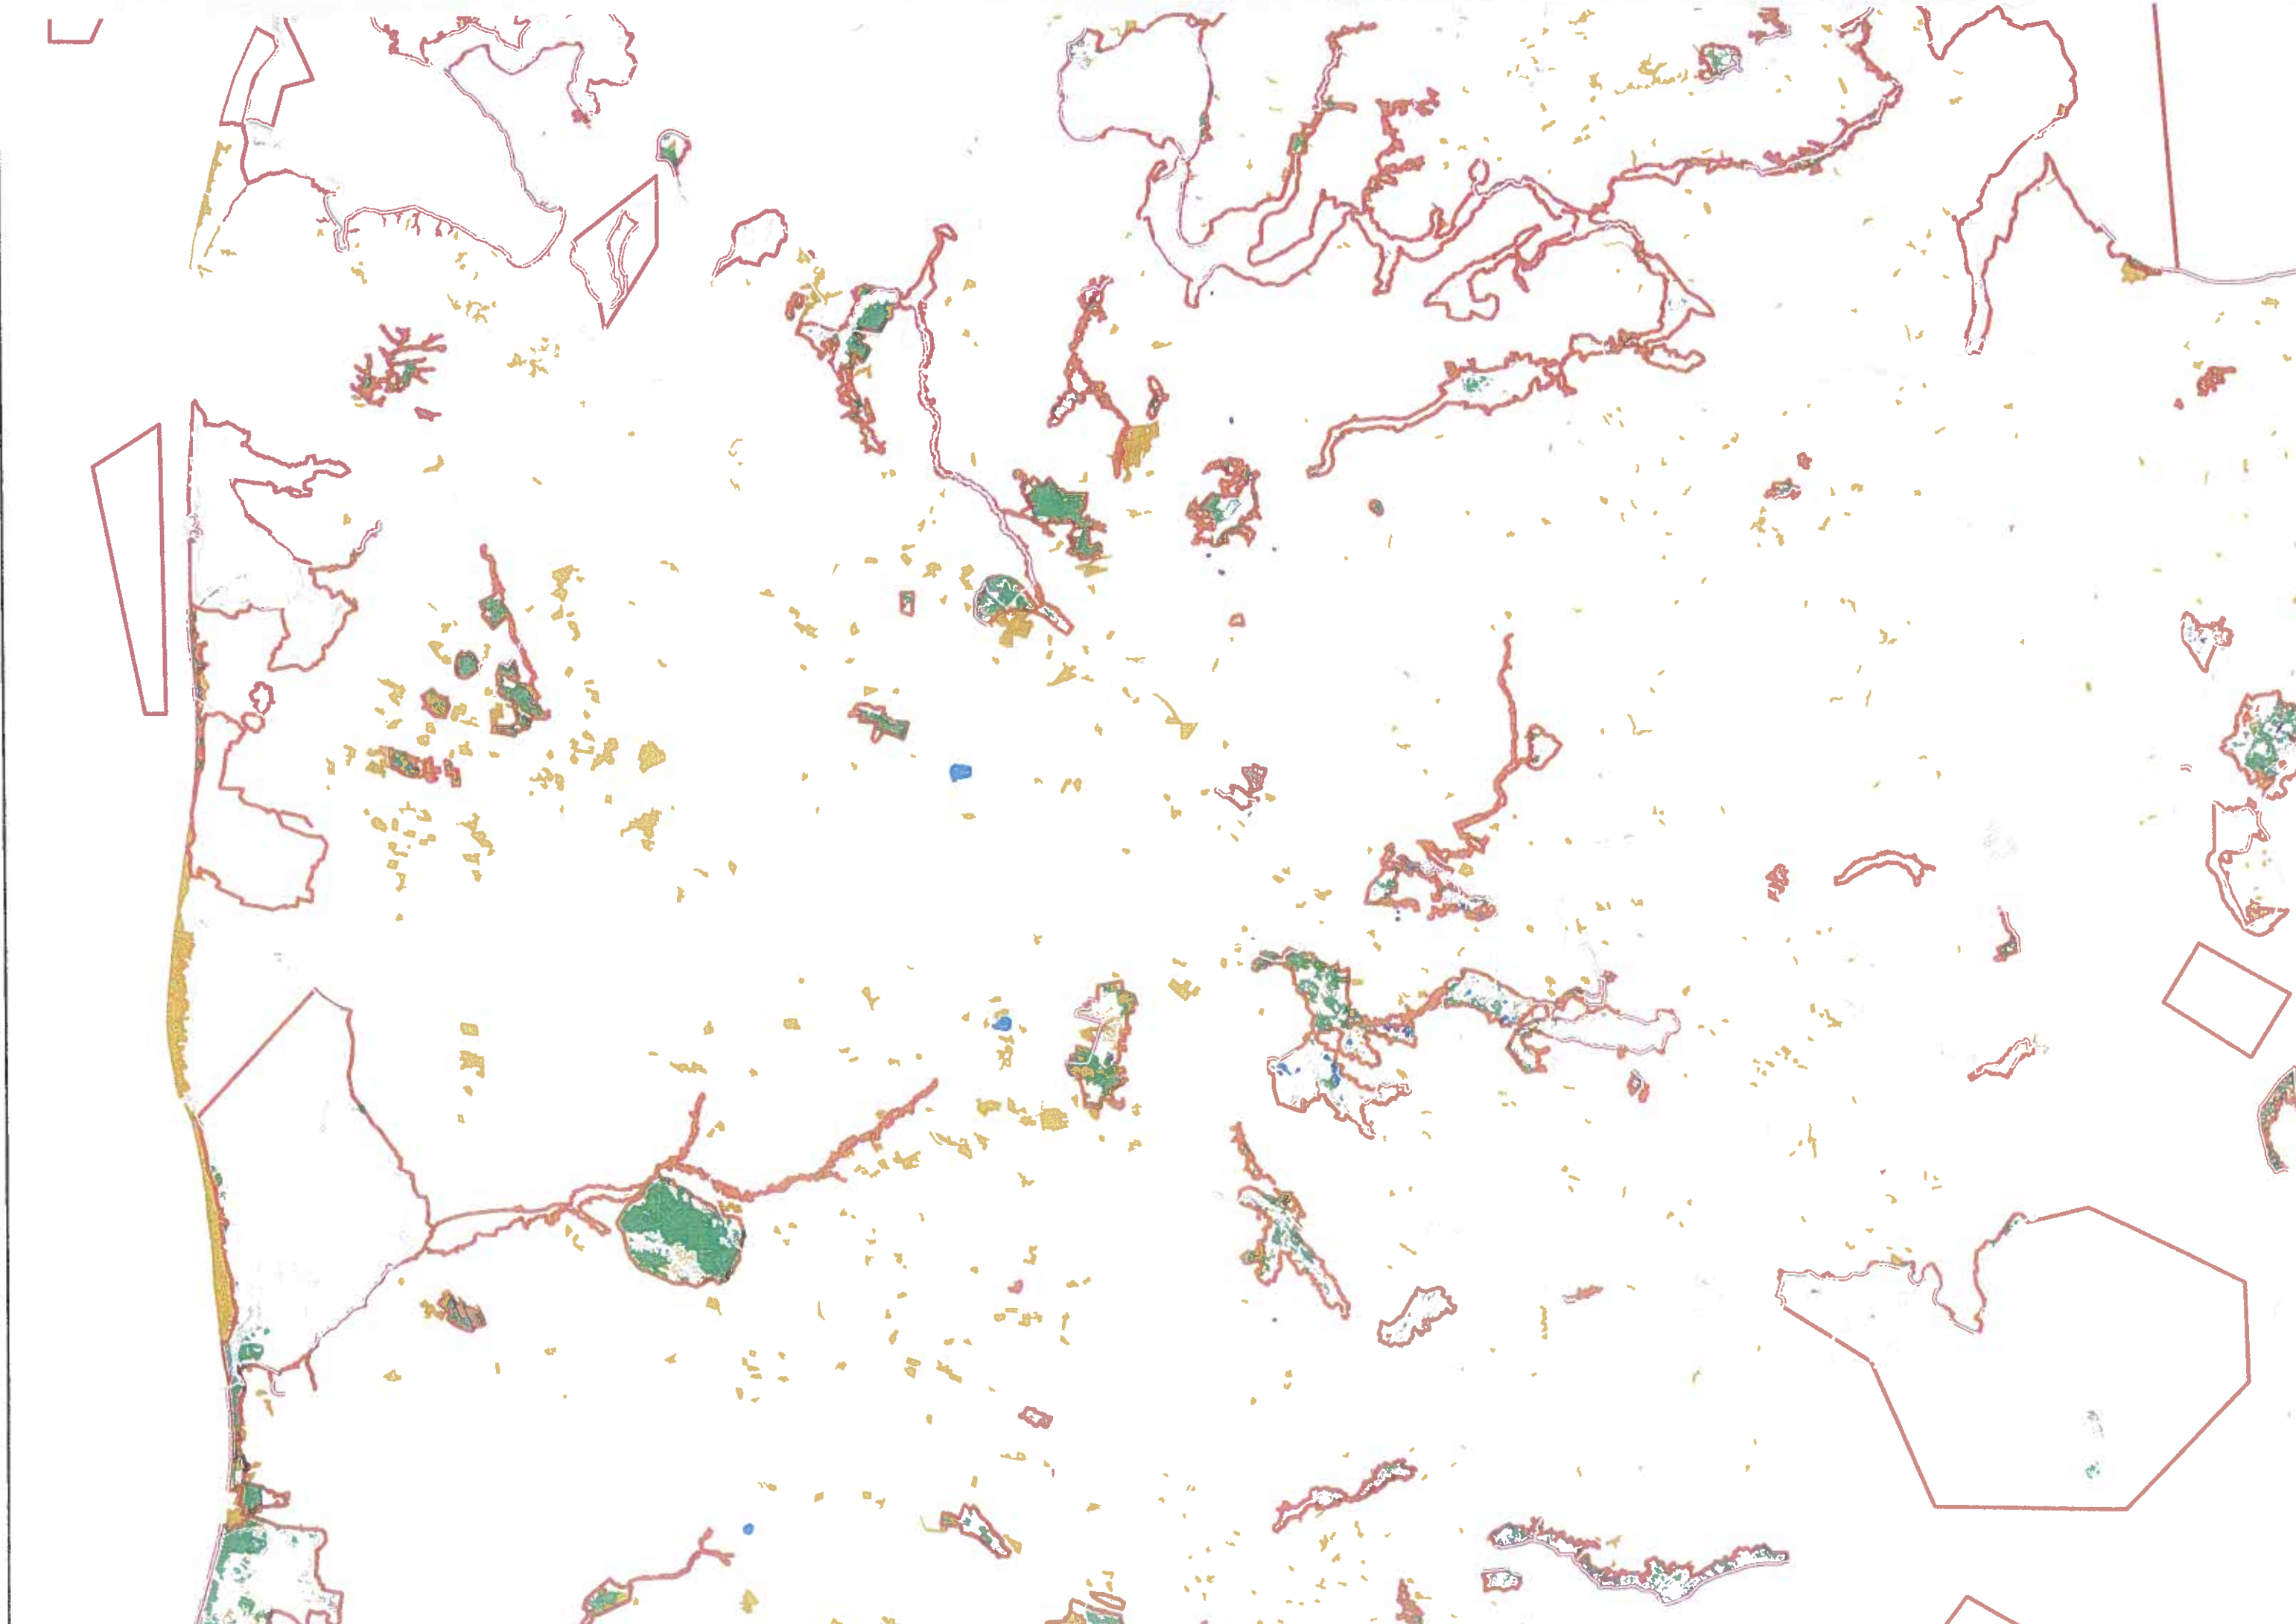

## Natura 2000-kort 2: Naturtyper i Natura 2000-områderne og naturtyper uden for Natura 2000-områderne omfattet af § 7

**Natura 2000-kort 2:  
 Naturtyper i Natura 2000-områderne  
 og naturtyper uden for Natura  
 2000-områderne omfattet af § 7**

- Nye kommunegrænser
- Ammoniakfølsomme habitatnaturtyper
- § 3 arealer i Natura 2000 omfattet af bufferzone
- Hede
- Overdrev
- Naturtyper omfattet af § 7**
- Beskyttet højmose
- Beskyttet lobeliesø
- Beskyttet hede/overdrev

**Natura 2000-kort 2:  
Naturtyper i Natura 2000-områderne  
og naturtyper uden for Natura  
2000-områderne omfattet af § 7**

- Nye kommunegrænser
- Ammoniakfølsomme habitatnaturtyper
- § 3 arealer i Natura 2000 omfattet af bufferzone
- Hede
- Overdrev
- Naturtyper omfattet af § 7
  - Beskyttet højmose
  - Beskyttet lobeliesø
  - Beskyttet hede/overdrev

**Natura 2000-kort 2:  
Naturtyper i Natura 2000-områderne  
og naturtyper uden for Natura  
2000-områderne omfattet af § 7**

- Nye kommunegrænser
- Ammoniakfølsomme habitatnaturtyper
- § 3 arealer i Natura 2000 omfattet af bufferzone
- Hede
- Overdrev
- Naturtyper omfattet af § 7
  - Beskyttet højmoser
  - Beskyttet lobeliesø
  - Beskyttet hede/overdrev