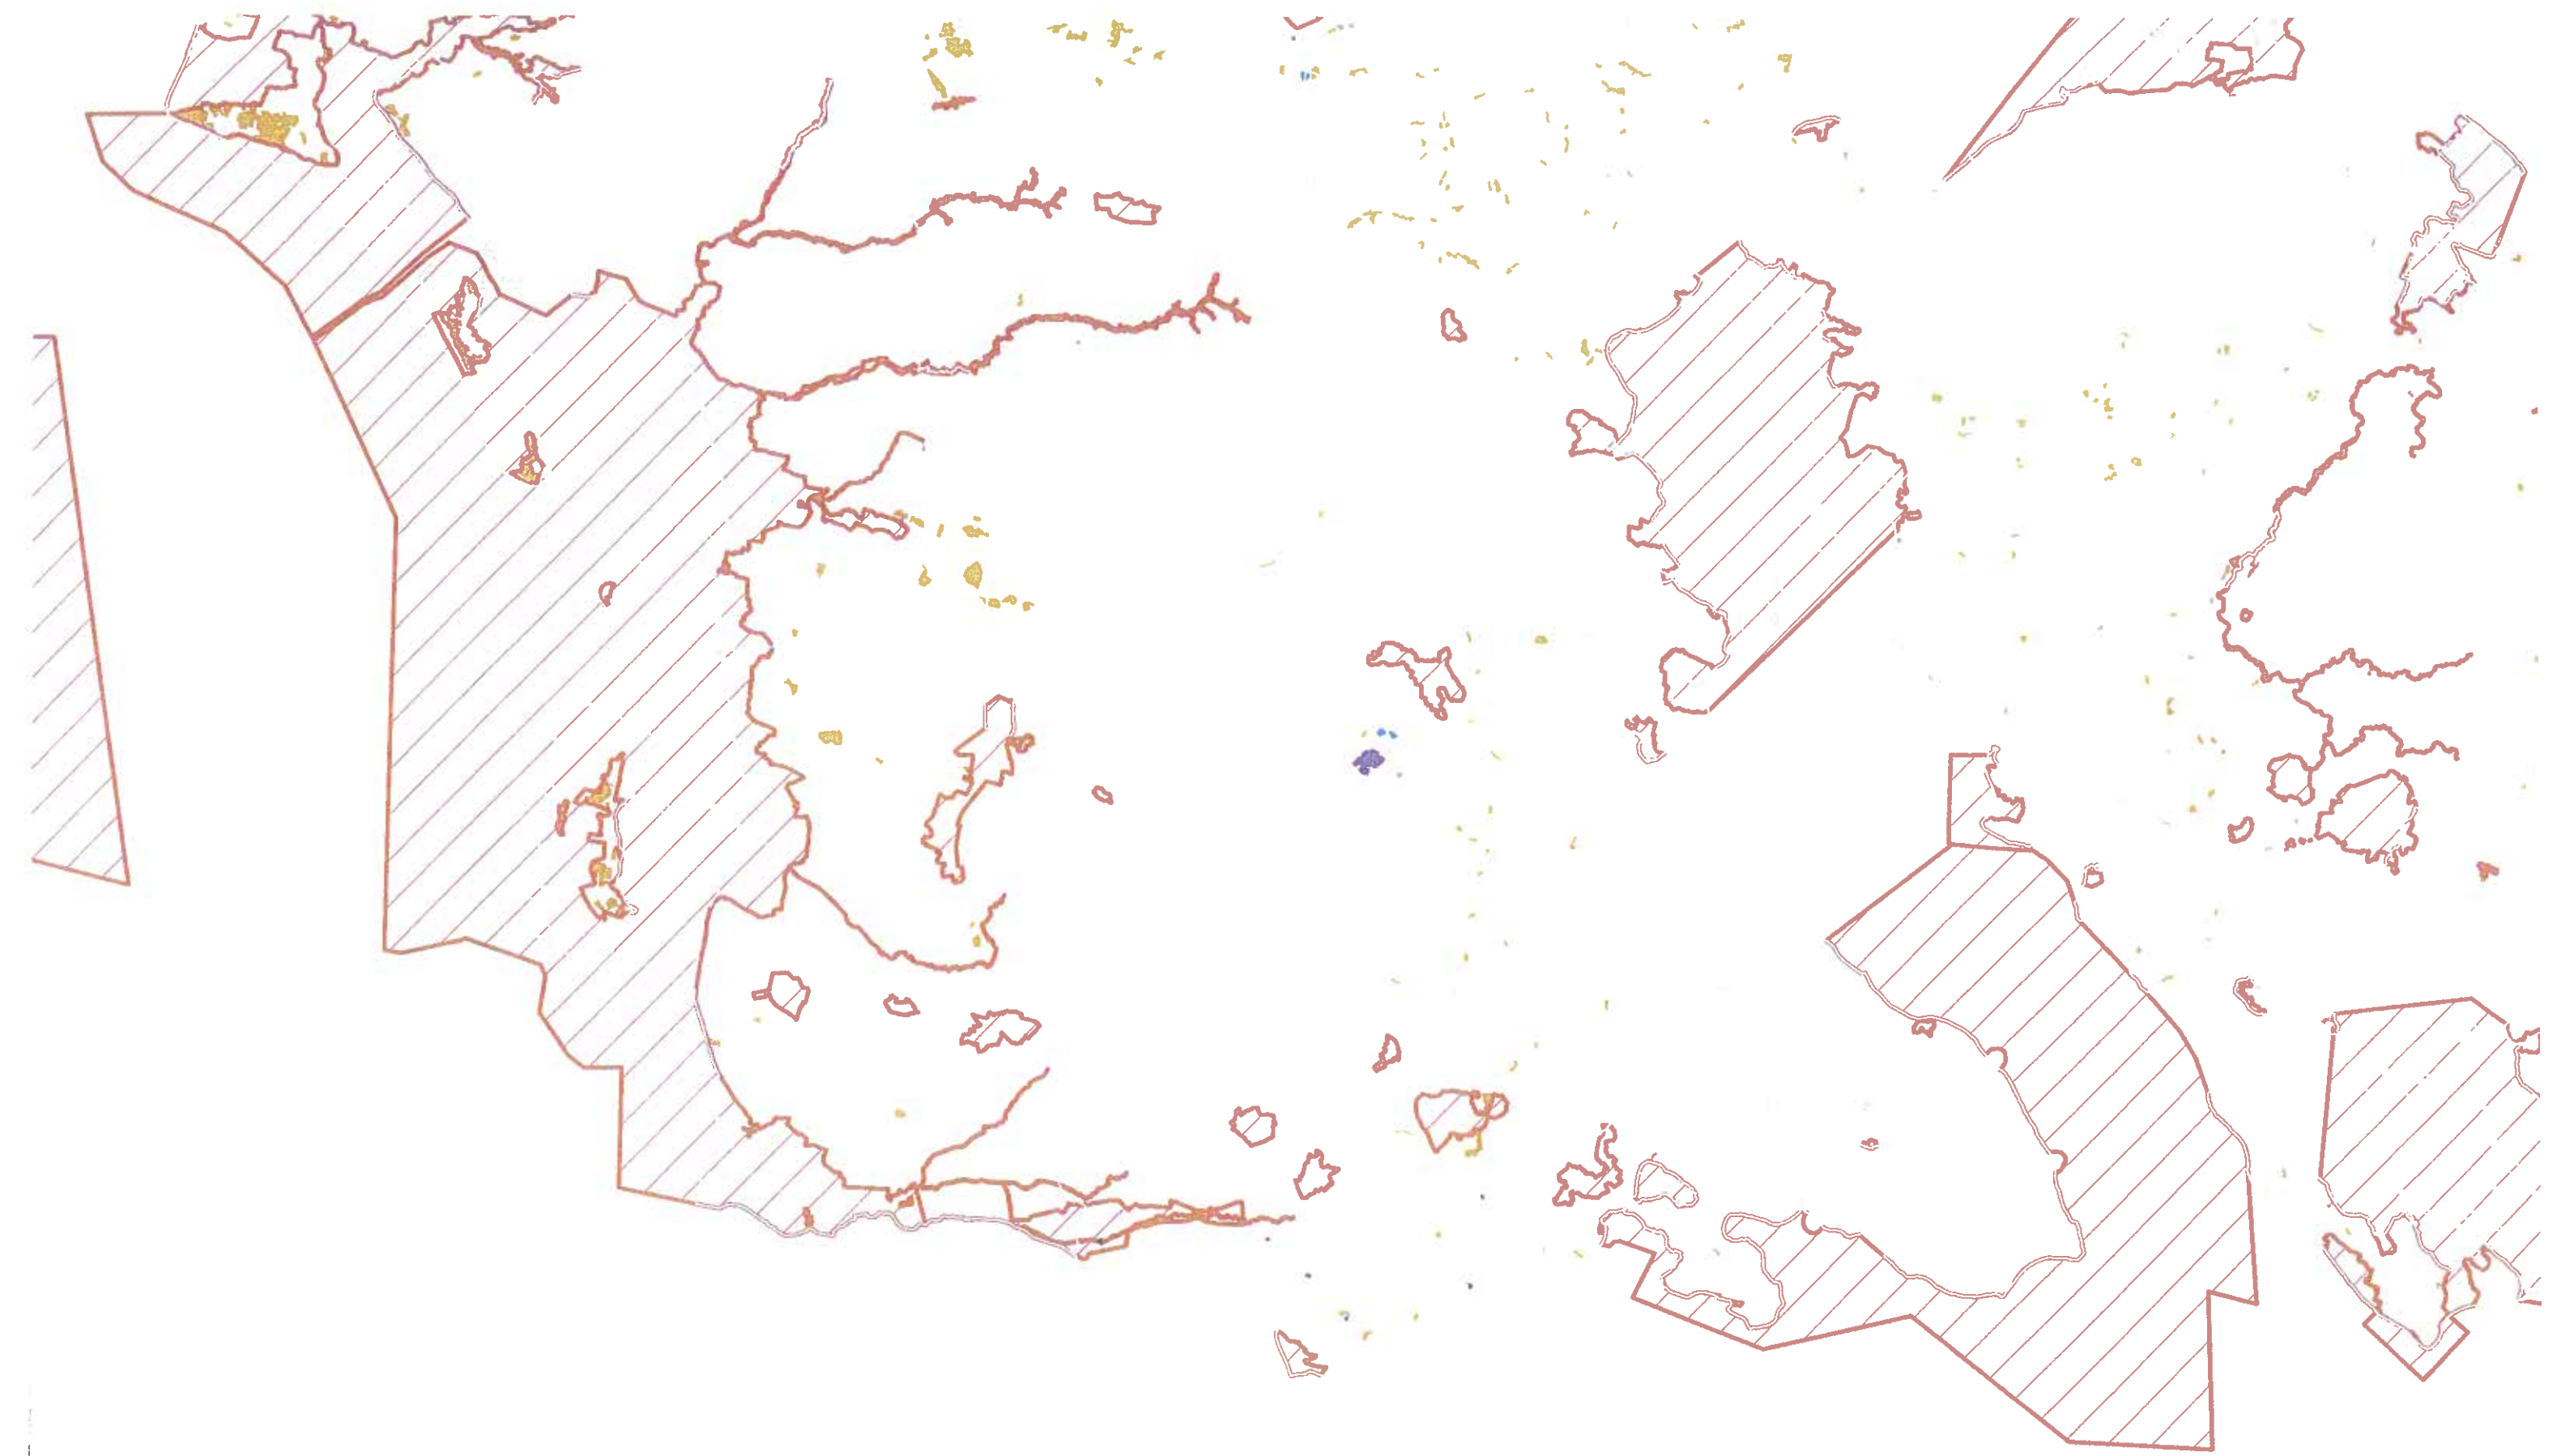

Natura 2000-kort 1: Natura 2000-områderne og naturområder omfattet af bufferzoner

Nye kommunegrænser

Natura 2000-områder

Naturtyper omfattet af bufferzoner

Beskyttet højmose

Beskyttet lobeliesø

Beskyttet hede/overdrev

Natura 2000-kort 1: Natura 2000-områderne og naturområder omfattet af bufferzoner

- Nye kommunegrænser
- Natura 2000-områder
- Naturtyper omfattet af bufferzoner**
- Beskyttet højmose
- Beskyttet lobeliesø
- Beskyttet hede/overdrev

Natura 2000-kort 1: Natura 2000-områderne og naturområder omfattet af bufferzoner

Nye kommunegrænser

Natura 2000-områder

Naturtyper omfattet af bufferzoner

Beskyttet højmoser

Beskyttet lobeliesø

Beskyttet hede/overdrev