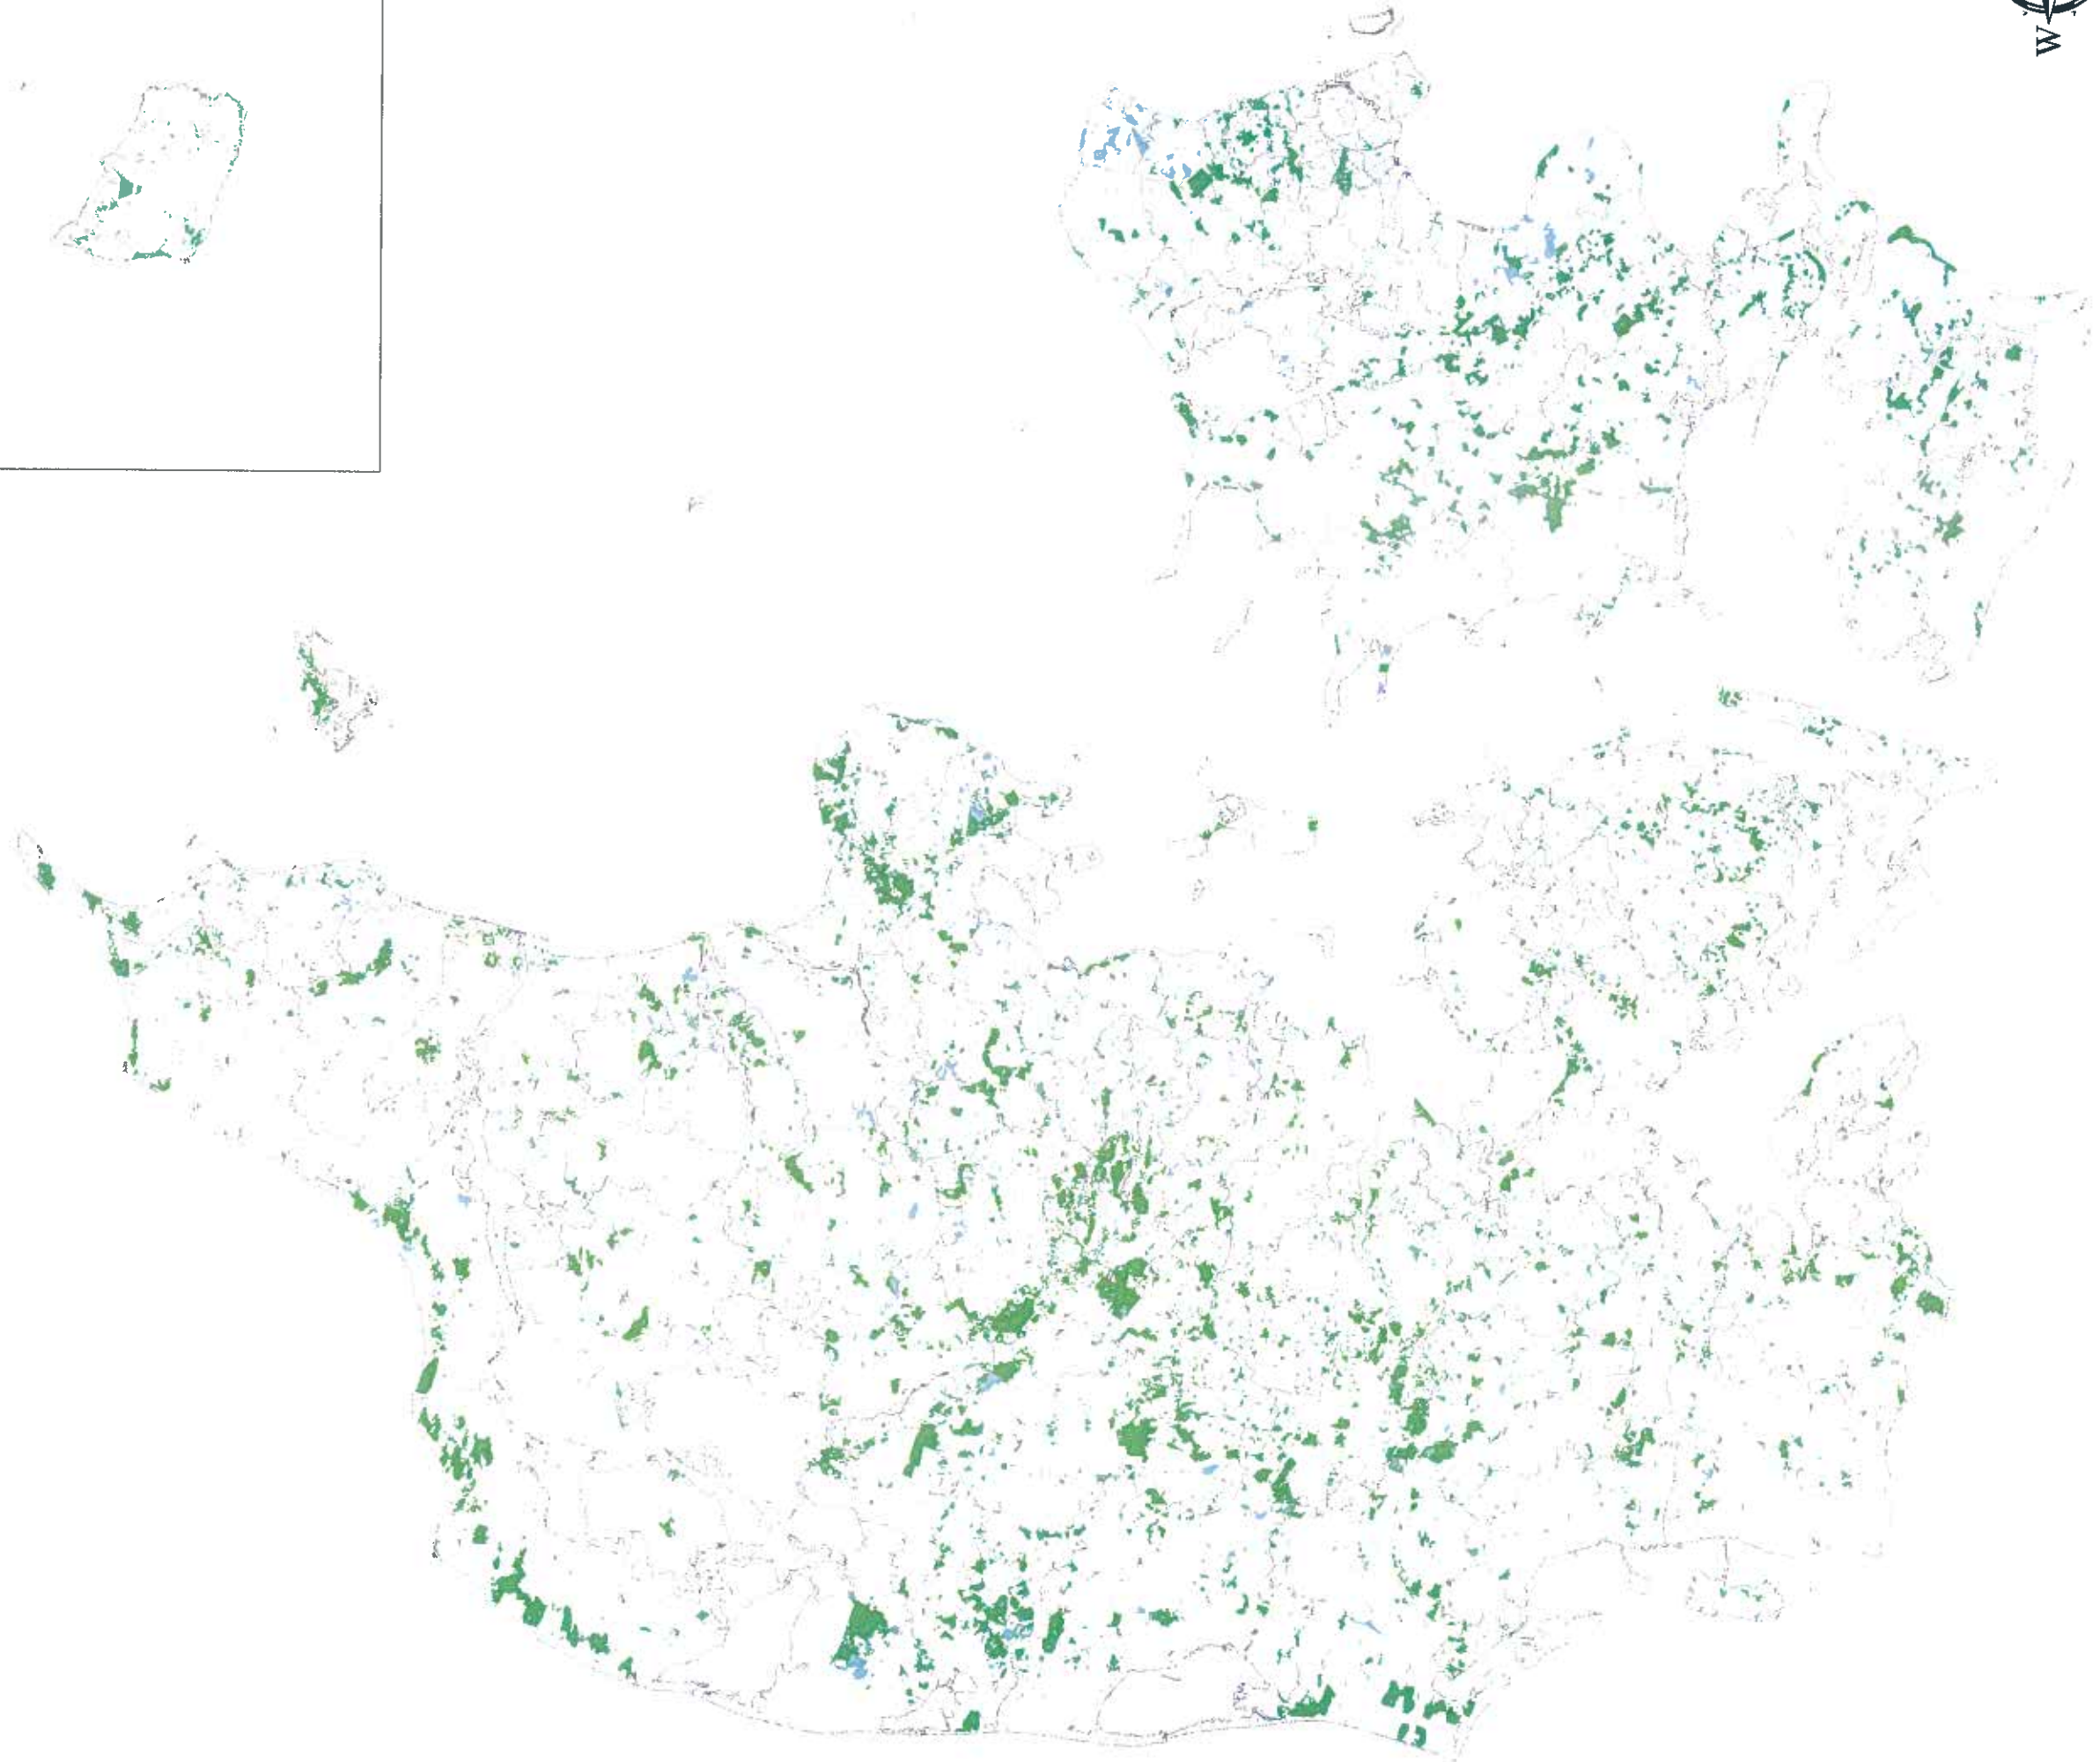

SkovTop10dkikkelandbrug_udenforN2000større1/2ha

FREDSKOV_udenforN2000større1/2ha

Nye kommunegrænser

Midt Vest del af omstående kort forstørret

Skovkort 2: Skove større end 1/2 ha uden for Natura 2000 områder uden landbrugspligt eller som er fredskov i Danmark

SkovTop10dkikkelandbrug_udenforN2000større1/2ha

FREDSKOV_udenforN2000større1/2ha

Nye kommunegrænser

Midt Øst del af omstående kort forstørret

Skovkort 2: Skove større end 1/2 ha uden for Natura 2000 områder uden landbrugspligt eller som er fredskov i Danmark

SkovTop10dkikkelandbrug_udenforN2000større1/2ha

FREDSKOV_udenforN2000større1/2ha

Nye kommunegrænser

0 12,5 25 50 75 100
Kilometers

SV del af omstående kort forstørret

Skovkort 2: Skove større end 1/2 ha uden for Natura 2000 områder uden landbrugspligt eller som er fredskov i Danmark

- SkovTop10dkikkelandbrug_udenforN2000større1/2ha
- FREDSKOV_udenforN2000større1/2ha
- Nye kommunegrænser

SØ del af omstående kort forstørret