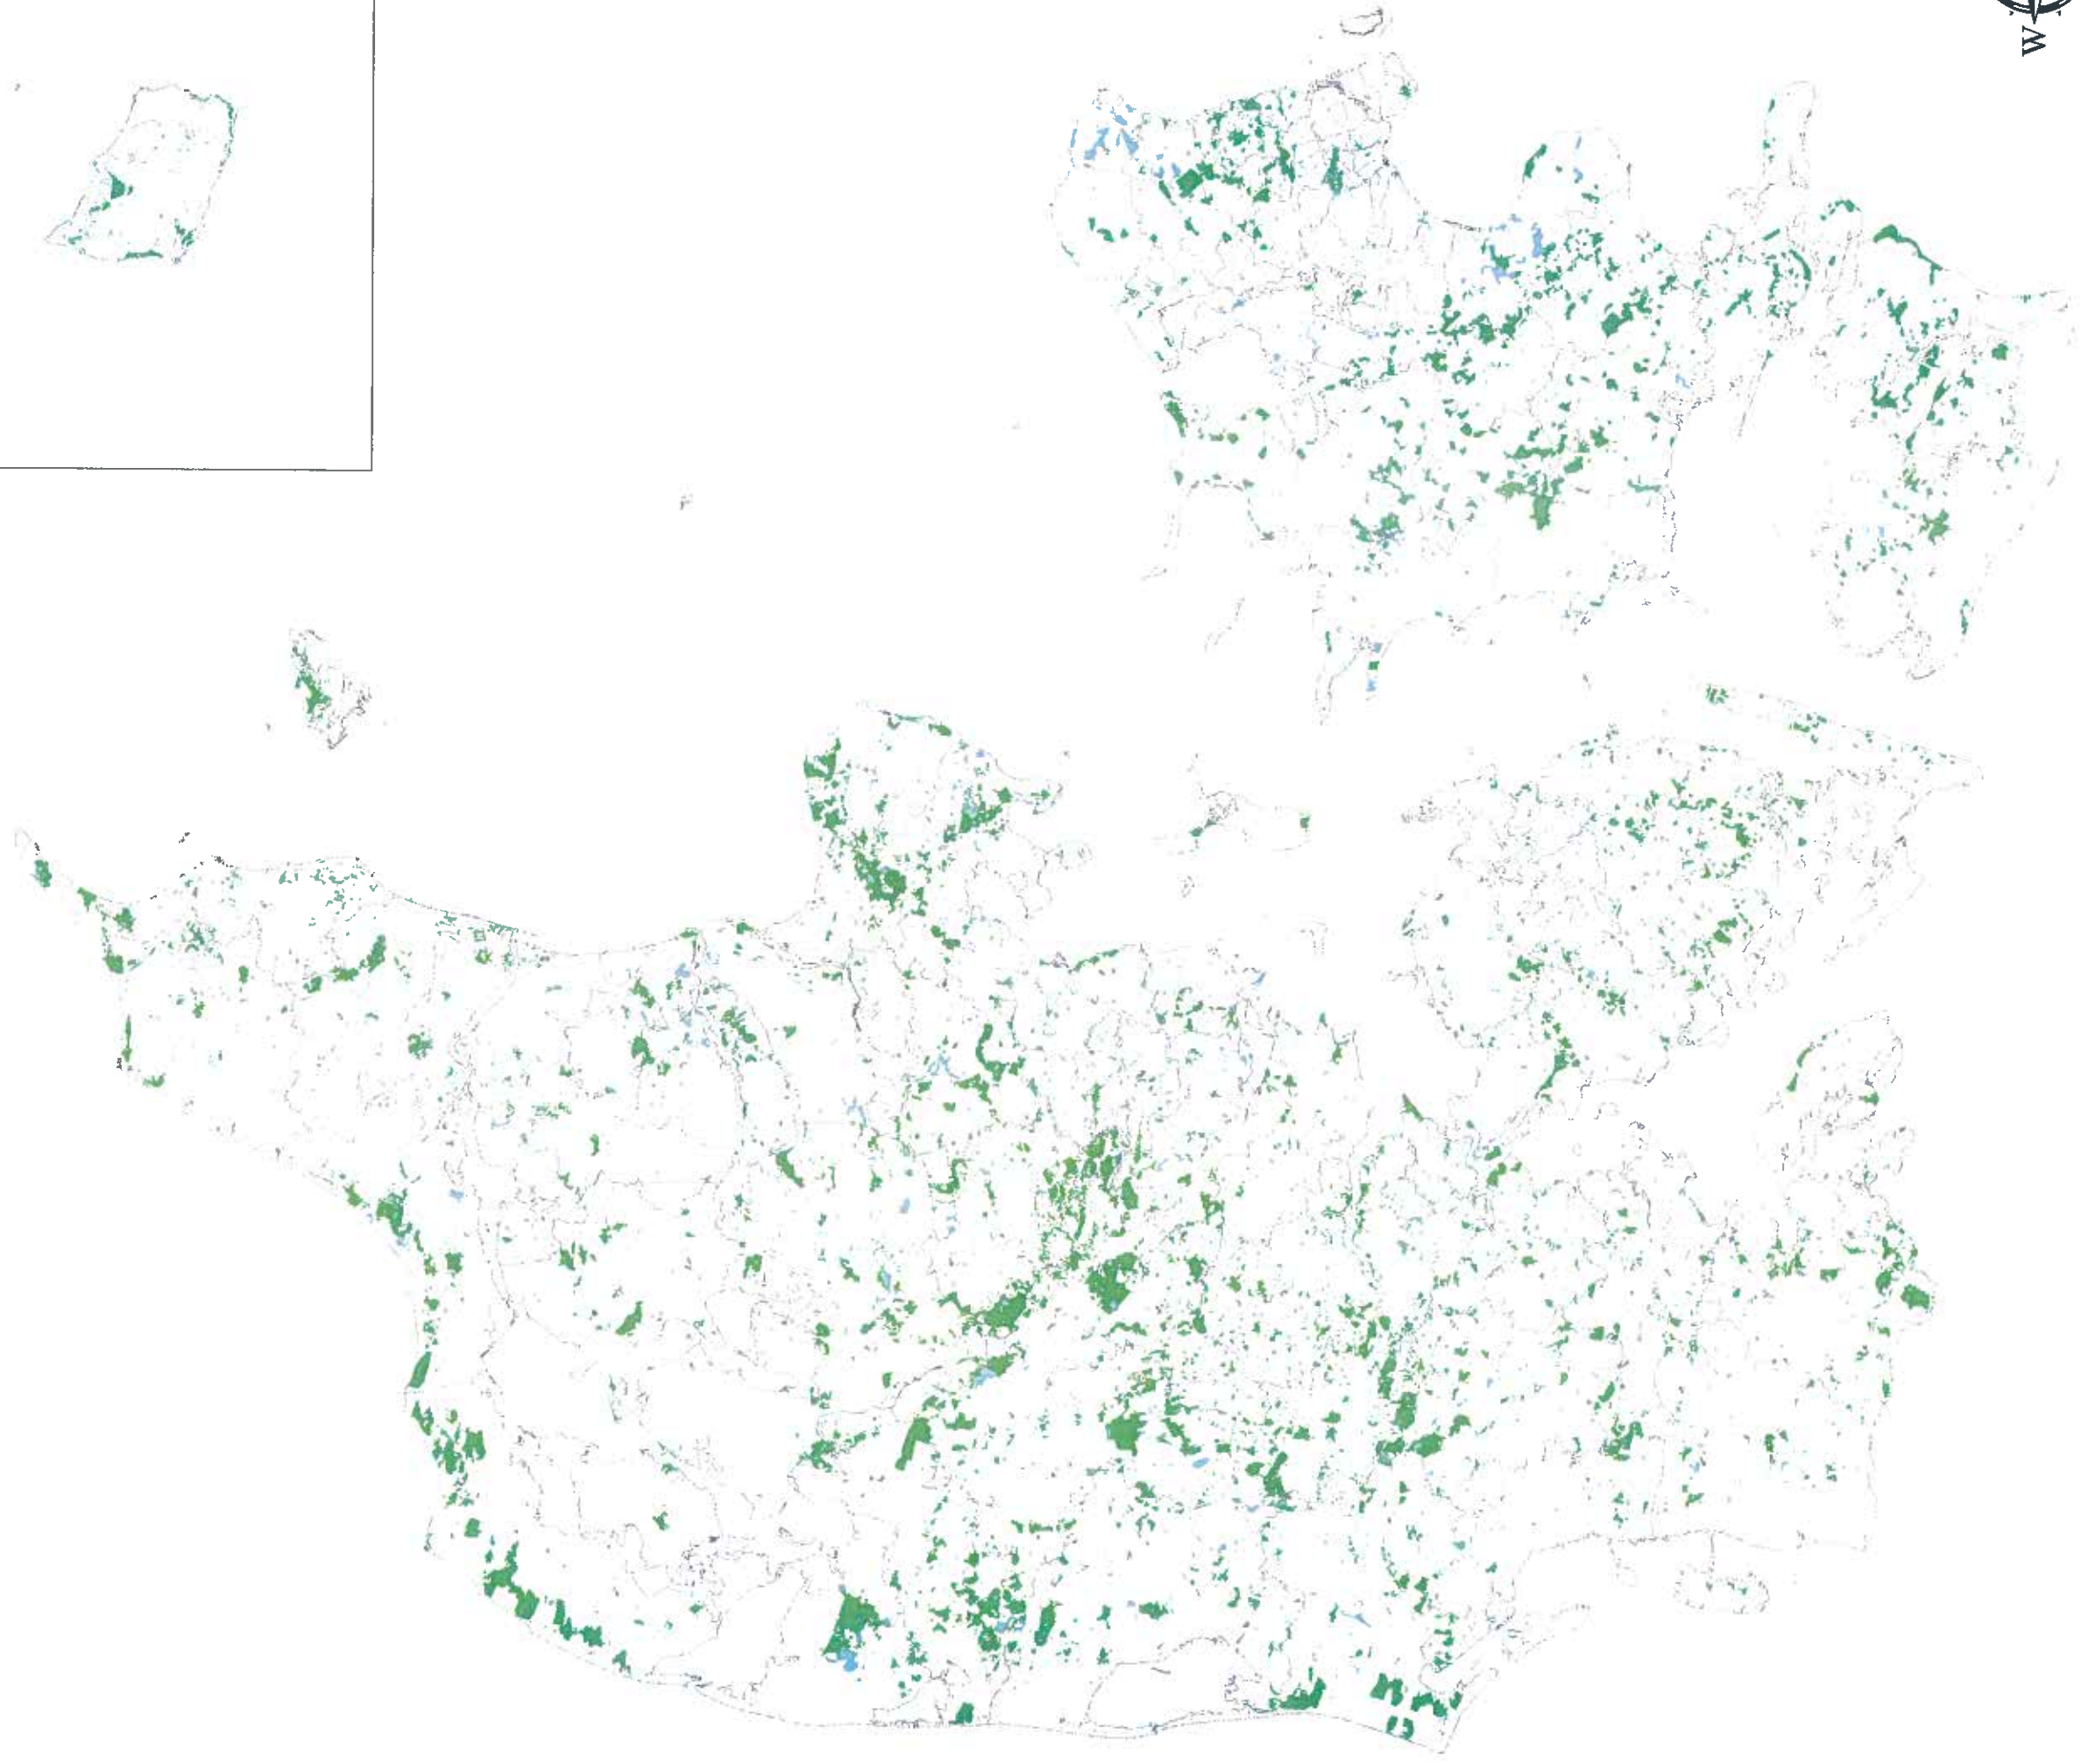

Skovkort 2: Skove større end 1/2 ha uden for Natura 2000 områder uden landbrugspligt eller som er fredskov i Danmark

NV del af omstående kort forstørret

Skovkort 2: Skove større end 1/2 ha uden for Natura 2000 områder uden landbrugspligt eller som er fredskov i Danmark

SkovTop10dkikkelandbrug_udenforN2000større1/2ha

FREDSKOV_udenforN2000større1/2ha

Nye kommunegrænser

NØ del af omstående kort forstørret

Skovkort 2: Skove større end 1/2 ha uden for Natura 2000 områder uden landbrugspligt eller som er fredskov i Danmark

SkovTop10dkikkelandbrug_udenforN2000større1/2ha

FREDSKOV_udenforN2000større1/2ha

Nye kommunegrænser

Midt Vest del af omstående kort forstørret

Skovkort 2: Skove større end 1/2 ha uden for Natura 2000 områder uden landbrugspligt eller som er fredskov i Danmark

SkovTop10dkikkelandbrug_udenforN2000større1/2ha

FREDSKOV_udenforN2000større1/2ha

Nye kommunegrænser

Midt Øst del af omstående kort forstørret

Skovkort 2: Skove større end 1/2 ha uden for Natura 2000 områder uden landbrugspligt eller som er fredskov i Danmark