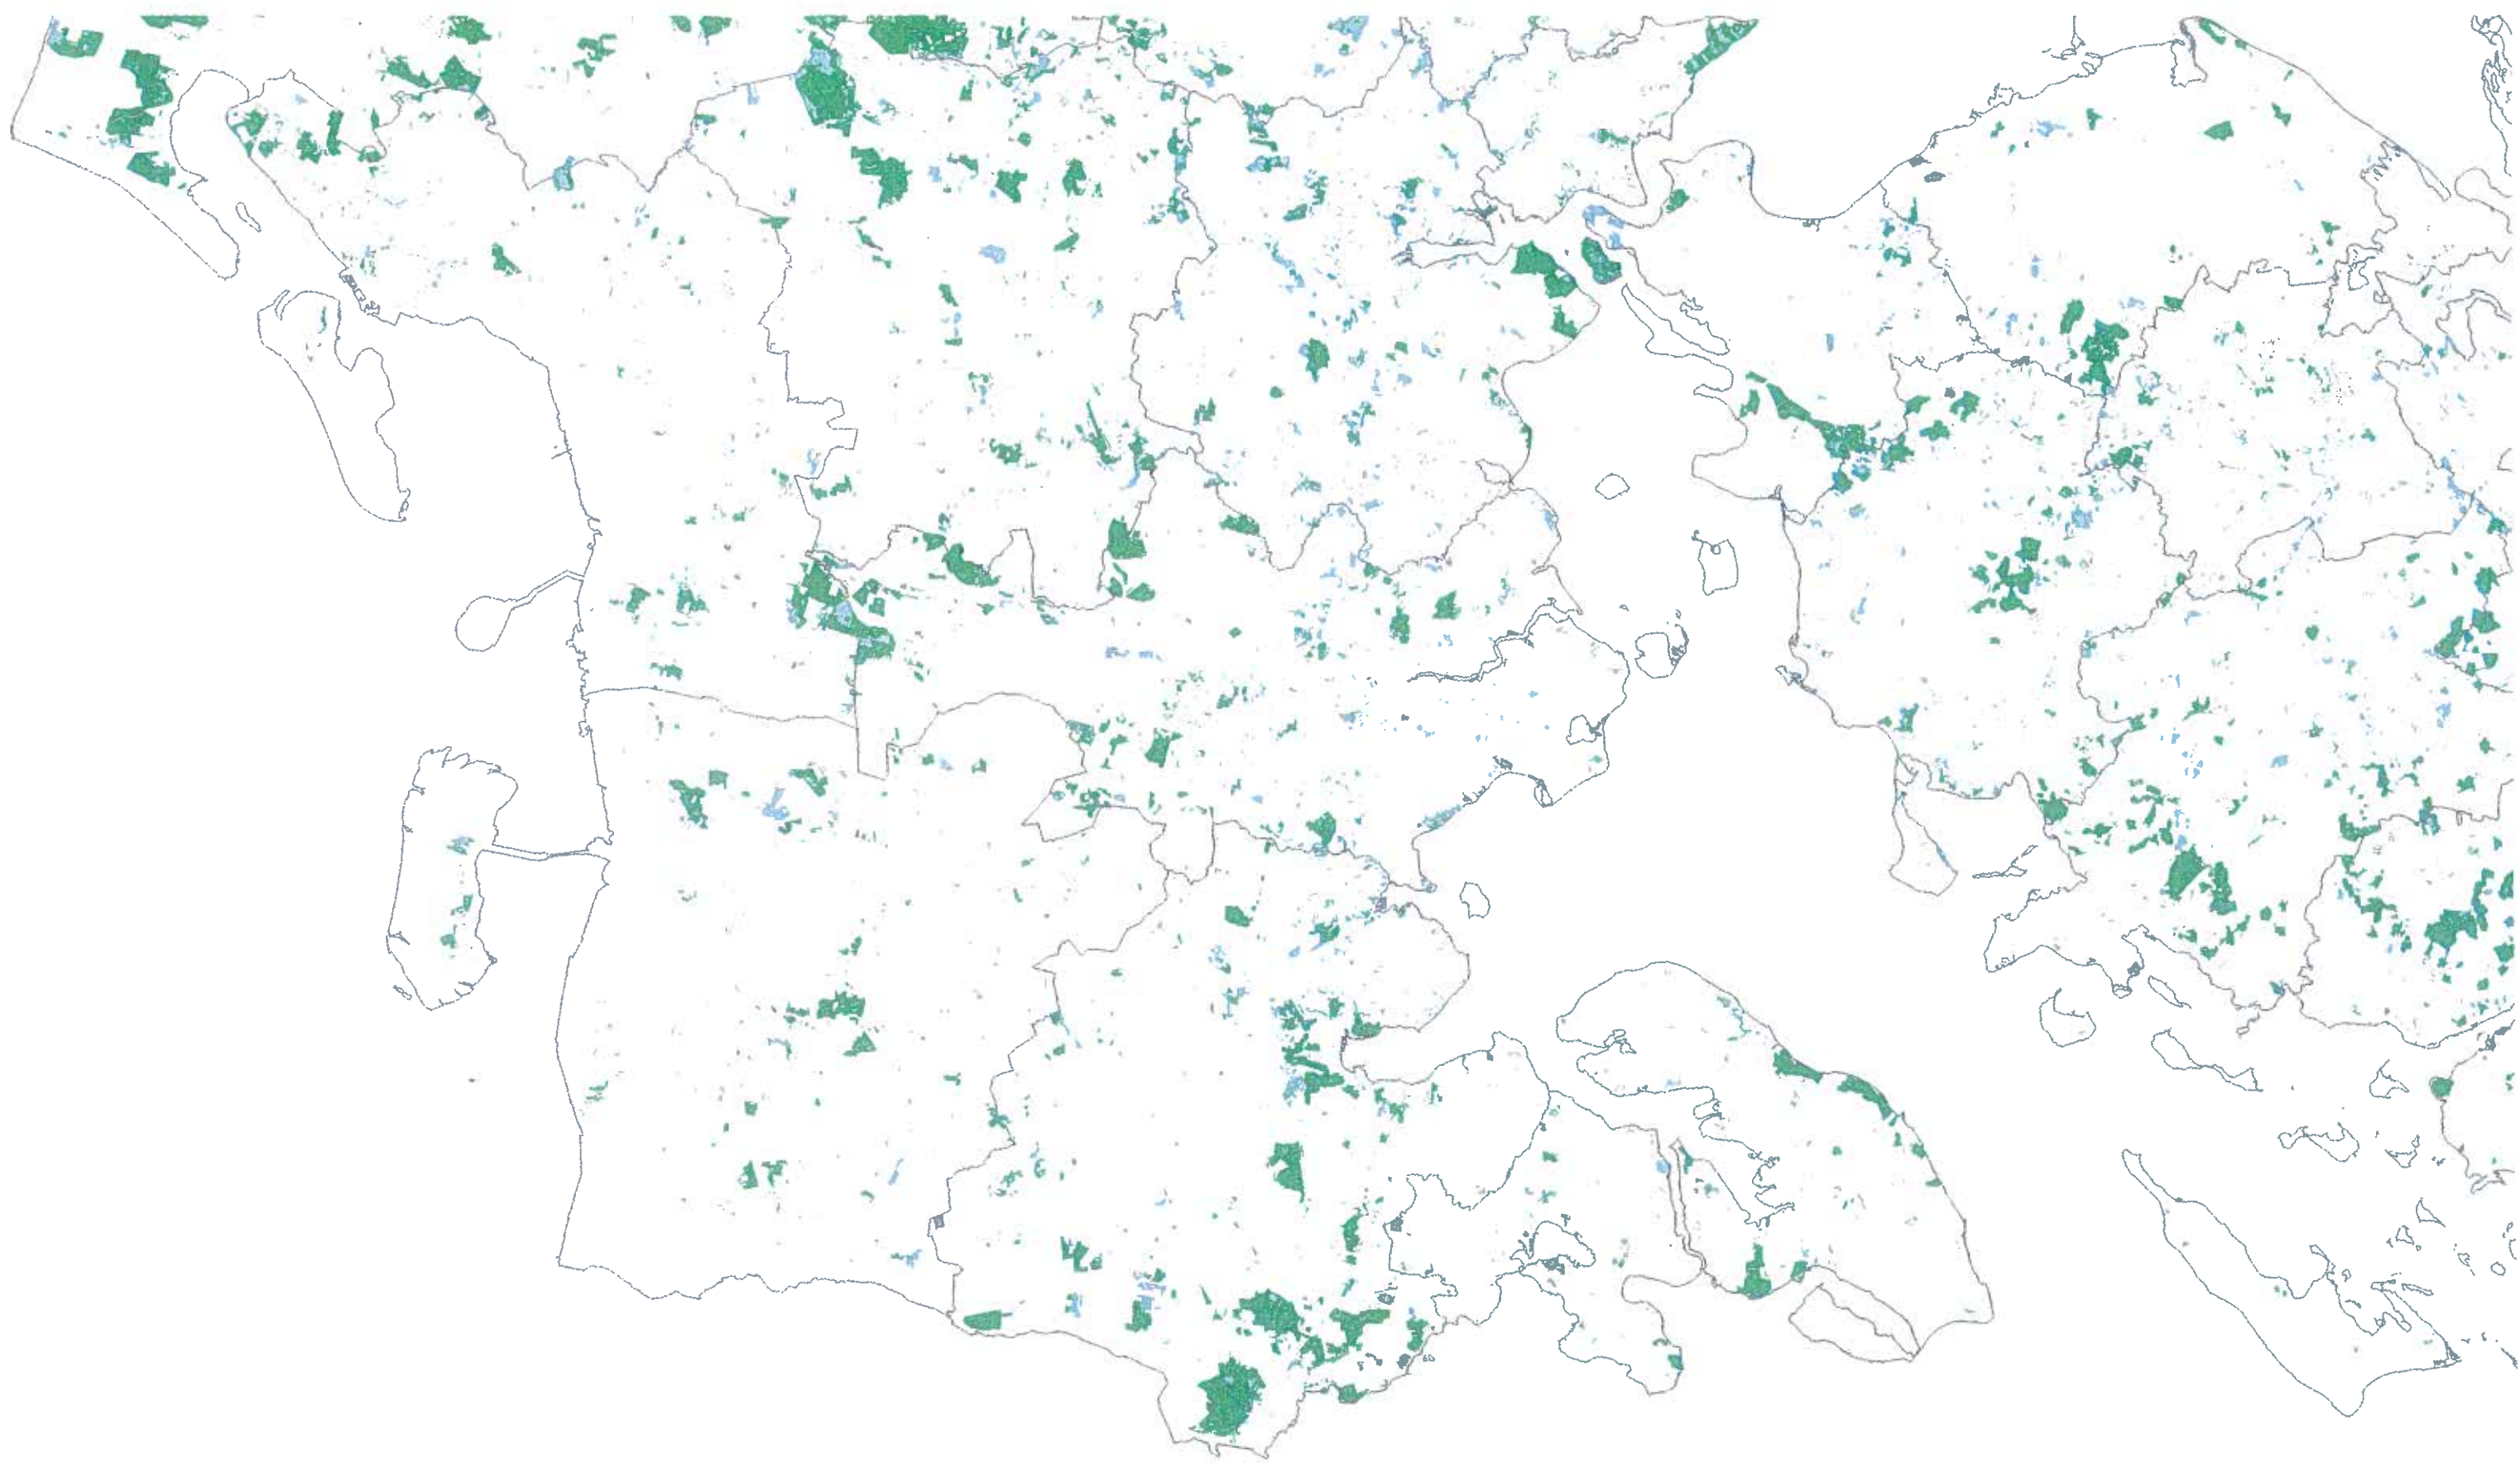

SkovTop10dkikkelandbrug_udenforN2000større1/2ha

FREDSKOV_udenforN2000større1/2ha

Nye kommunegrænser

Midt Vest del af omstående kort forstørret

Skovkort 2: Skove større end 1/2 ha uden for Natura 2000 områder uden landbrugspligt eller som er fredskov i Danmark

SkovTop10dkikkelandbrug_udenforN2000større1/2ha

FREDSKOV_udenforN2000større1/2ha

Nye kommunegrænser

Midt Øst del af omstående kort forstørret

Skovkort 2: Skove større end 1/2 ha uden for Natura 2000 områder uden landbrugspligt eller som er fredskov i Danmark

SkovTop10dkikkelandbrug_udenforN2000større1/2ha

FREDSKOV_udenforN2000større1/2ha

Nye kommunegrænser

0 12,5 25 50 75 100
Kilometers

SV del af omstående kort forstørret

Skovkort 2: Skove større end 1/2 ha uden for Natura 2000 områder uden landbrugspligt eller som er fredskov i Danmark

- SkovTop10dkikkelandbrug_udenforN2000større1/2ha
- FREDSKOV_udenforN2000større1/2ha
- Nye kommunegrænser

SØ del af omstående kort forstørret