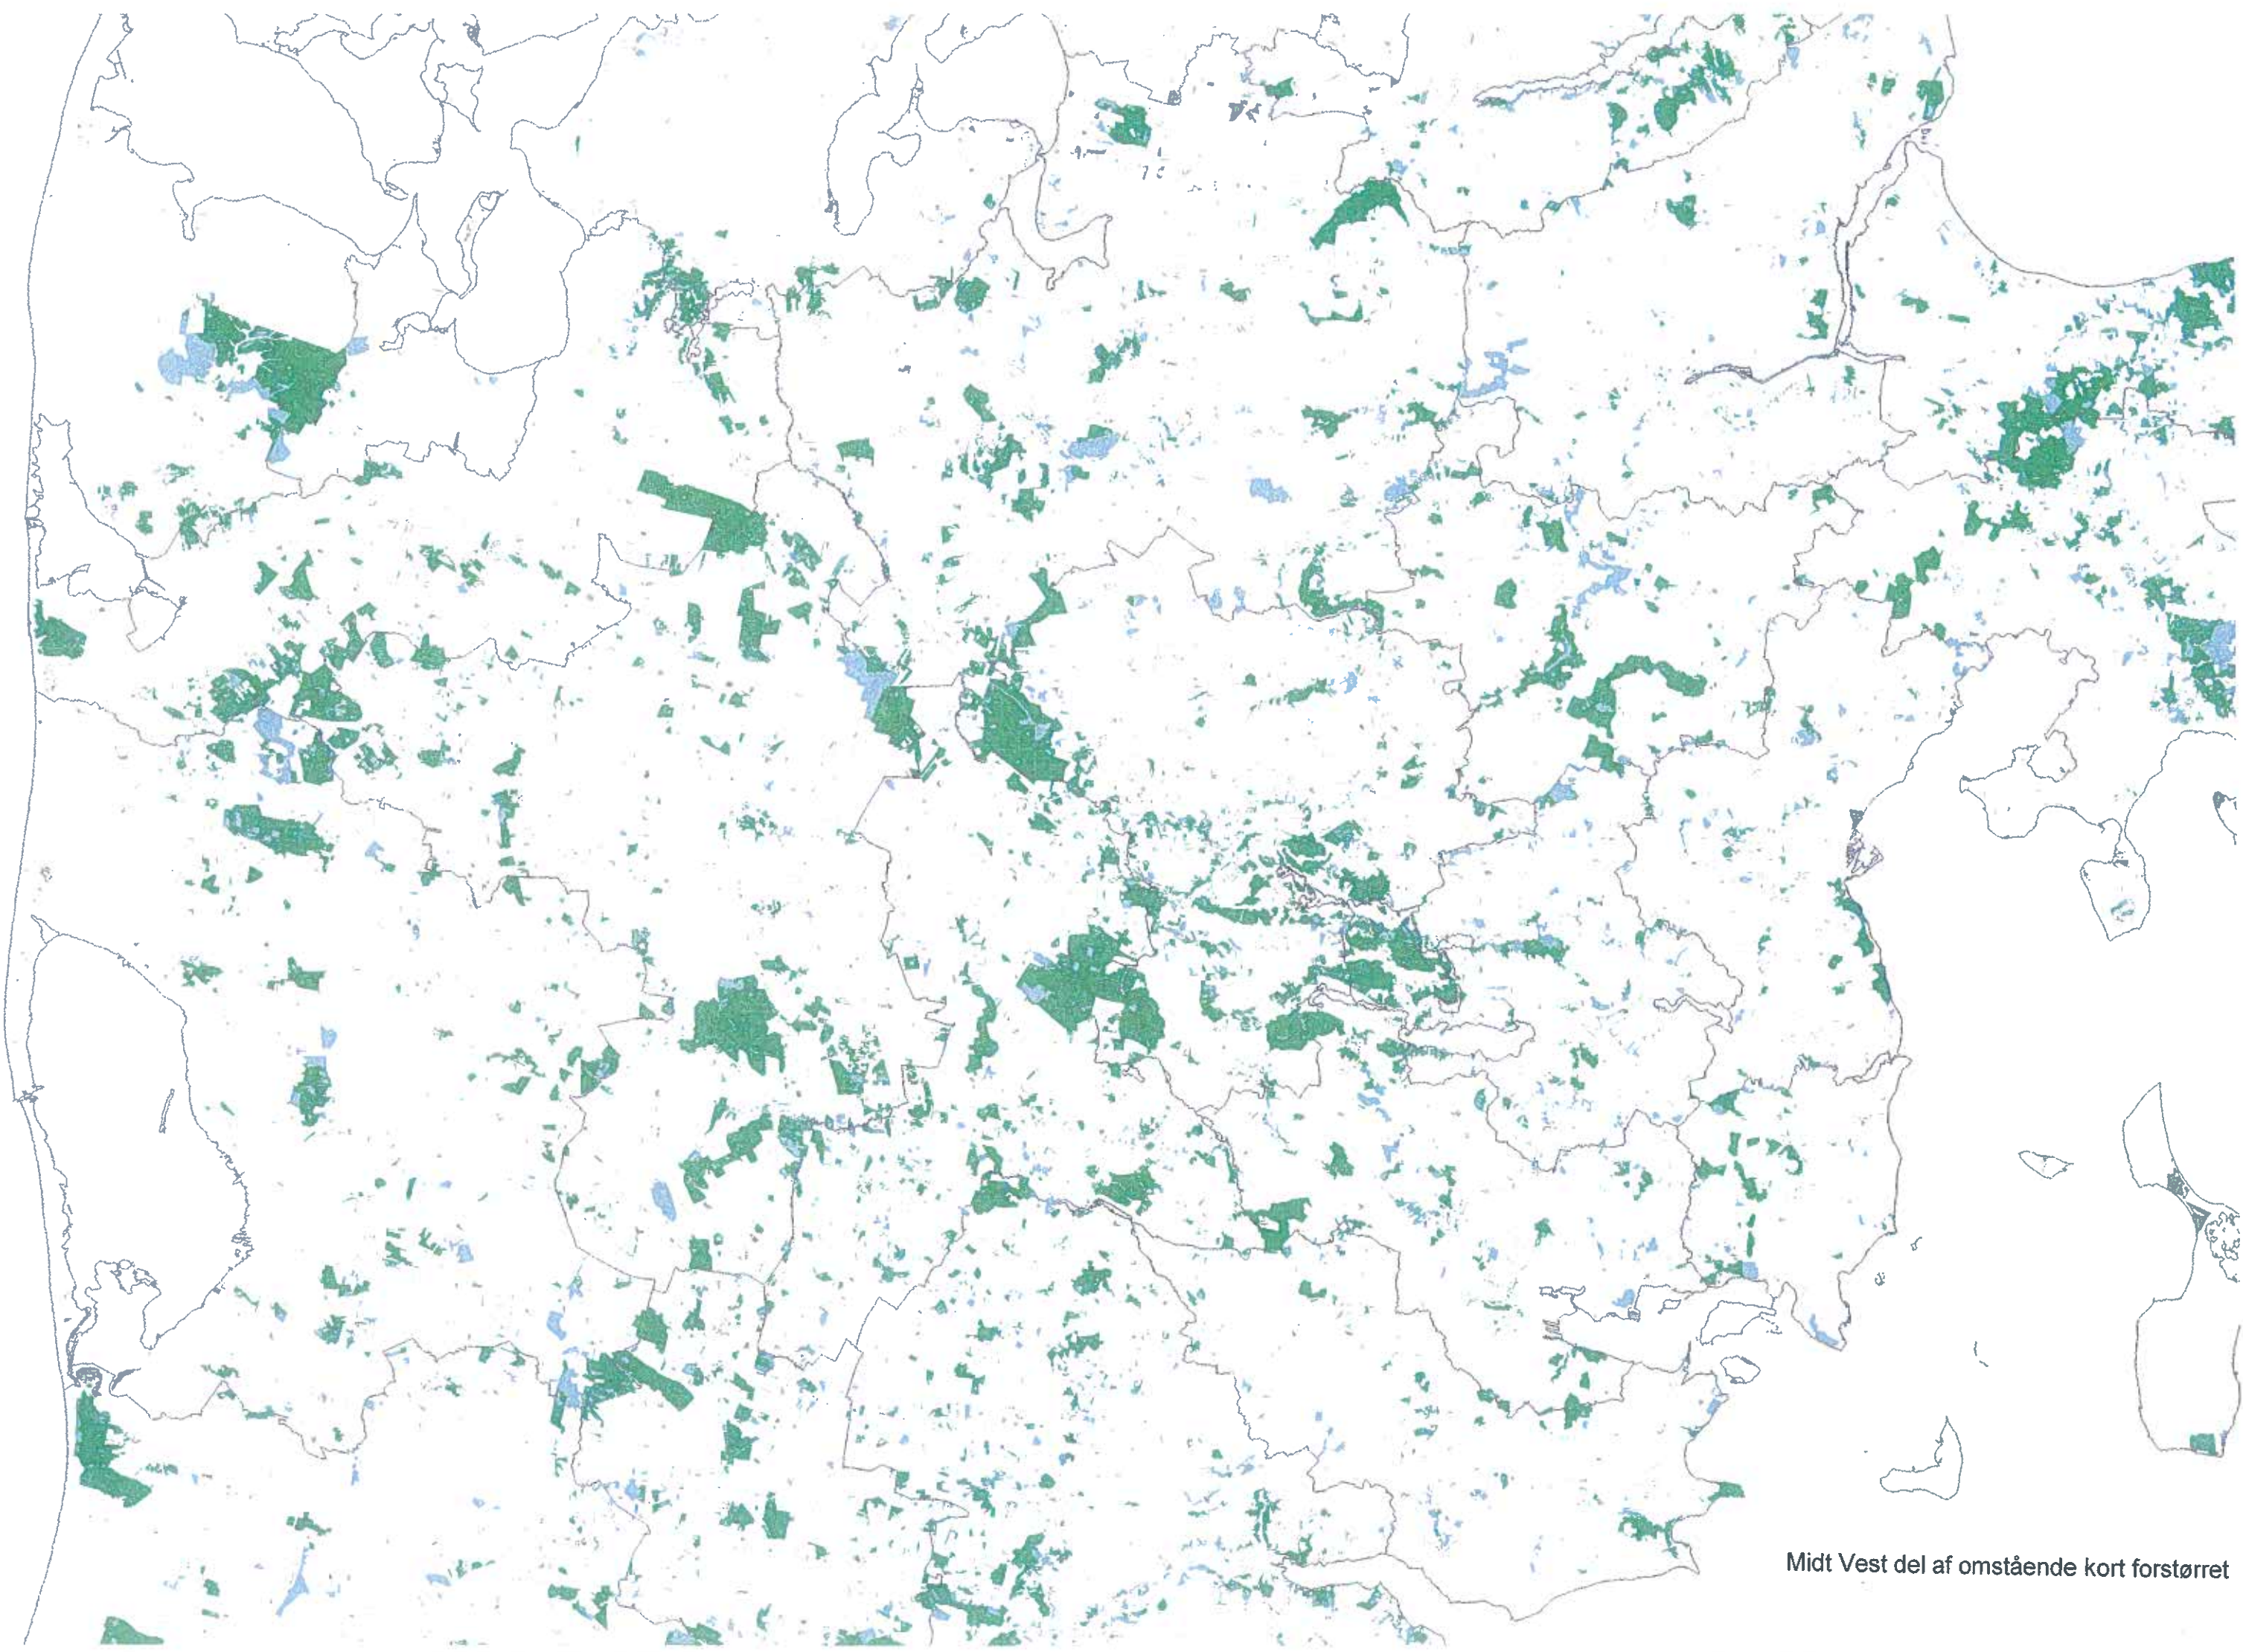

Skovkort 2: Skove større end 1/2 ha uden for Natura 2000 områder uden landbrugspligt eller som er fredskov i Danmark

NV del af omstående kort forstørret

Skovkort 2: Skove større end 1/2 ha uden for Natura 2000 områder uden landbrugspligt eller som er fredskov i Danmark

SkovTop10dkikkelandbrug_udenforN2000større1/2ha

FREDSKOV_udenforN2000større1/2ha

Nye kommunegrænser

NØ del af omstående kort forstørret

Skovkort 2: Skove større end 1/2 ha uden for Natura 2000 områder uden landbrugspligt eller som er fredskov i Danmark

SkovTop10dkikkelandbrug_udenforN2000større1/2ha

FREDSKOV_udenforN2000større1/2ha

Nye kommunegrænser

Midt Vest del af omstående kort forstørret

Skovkort 2: Skove større end 1/2 ha uden for Natura 2000 områder uden landbrugspligt eller som er fredskov i Danmark

SkovTop10dkikkelandbrug_udenforN2000større1/2ha

FREDSKOV_udenforN2000større1/2ha

Nye kommunegrænser

Midt Øst del af omstående kort forstørret

Skovkort 2: Skove større end 1/2 ha uden for Natura 2000 områder uden landbrugspligt eller som er fredskov i Danmark