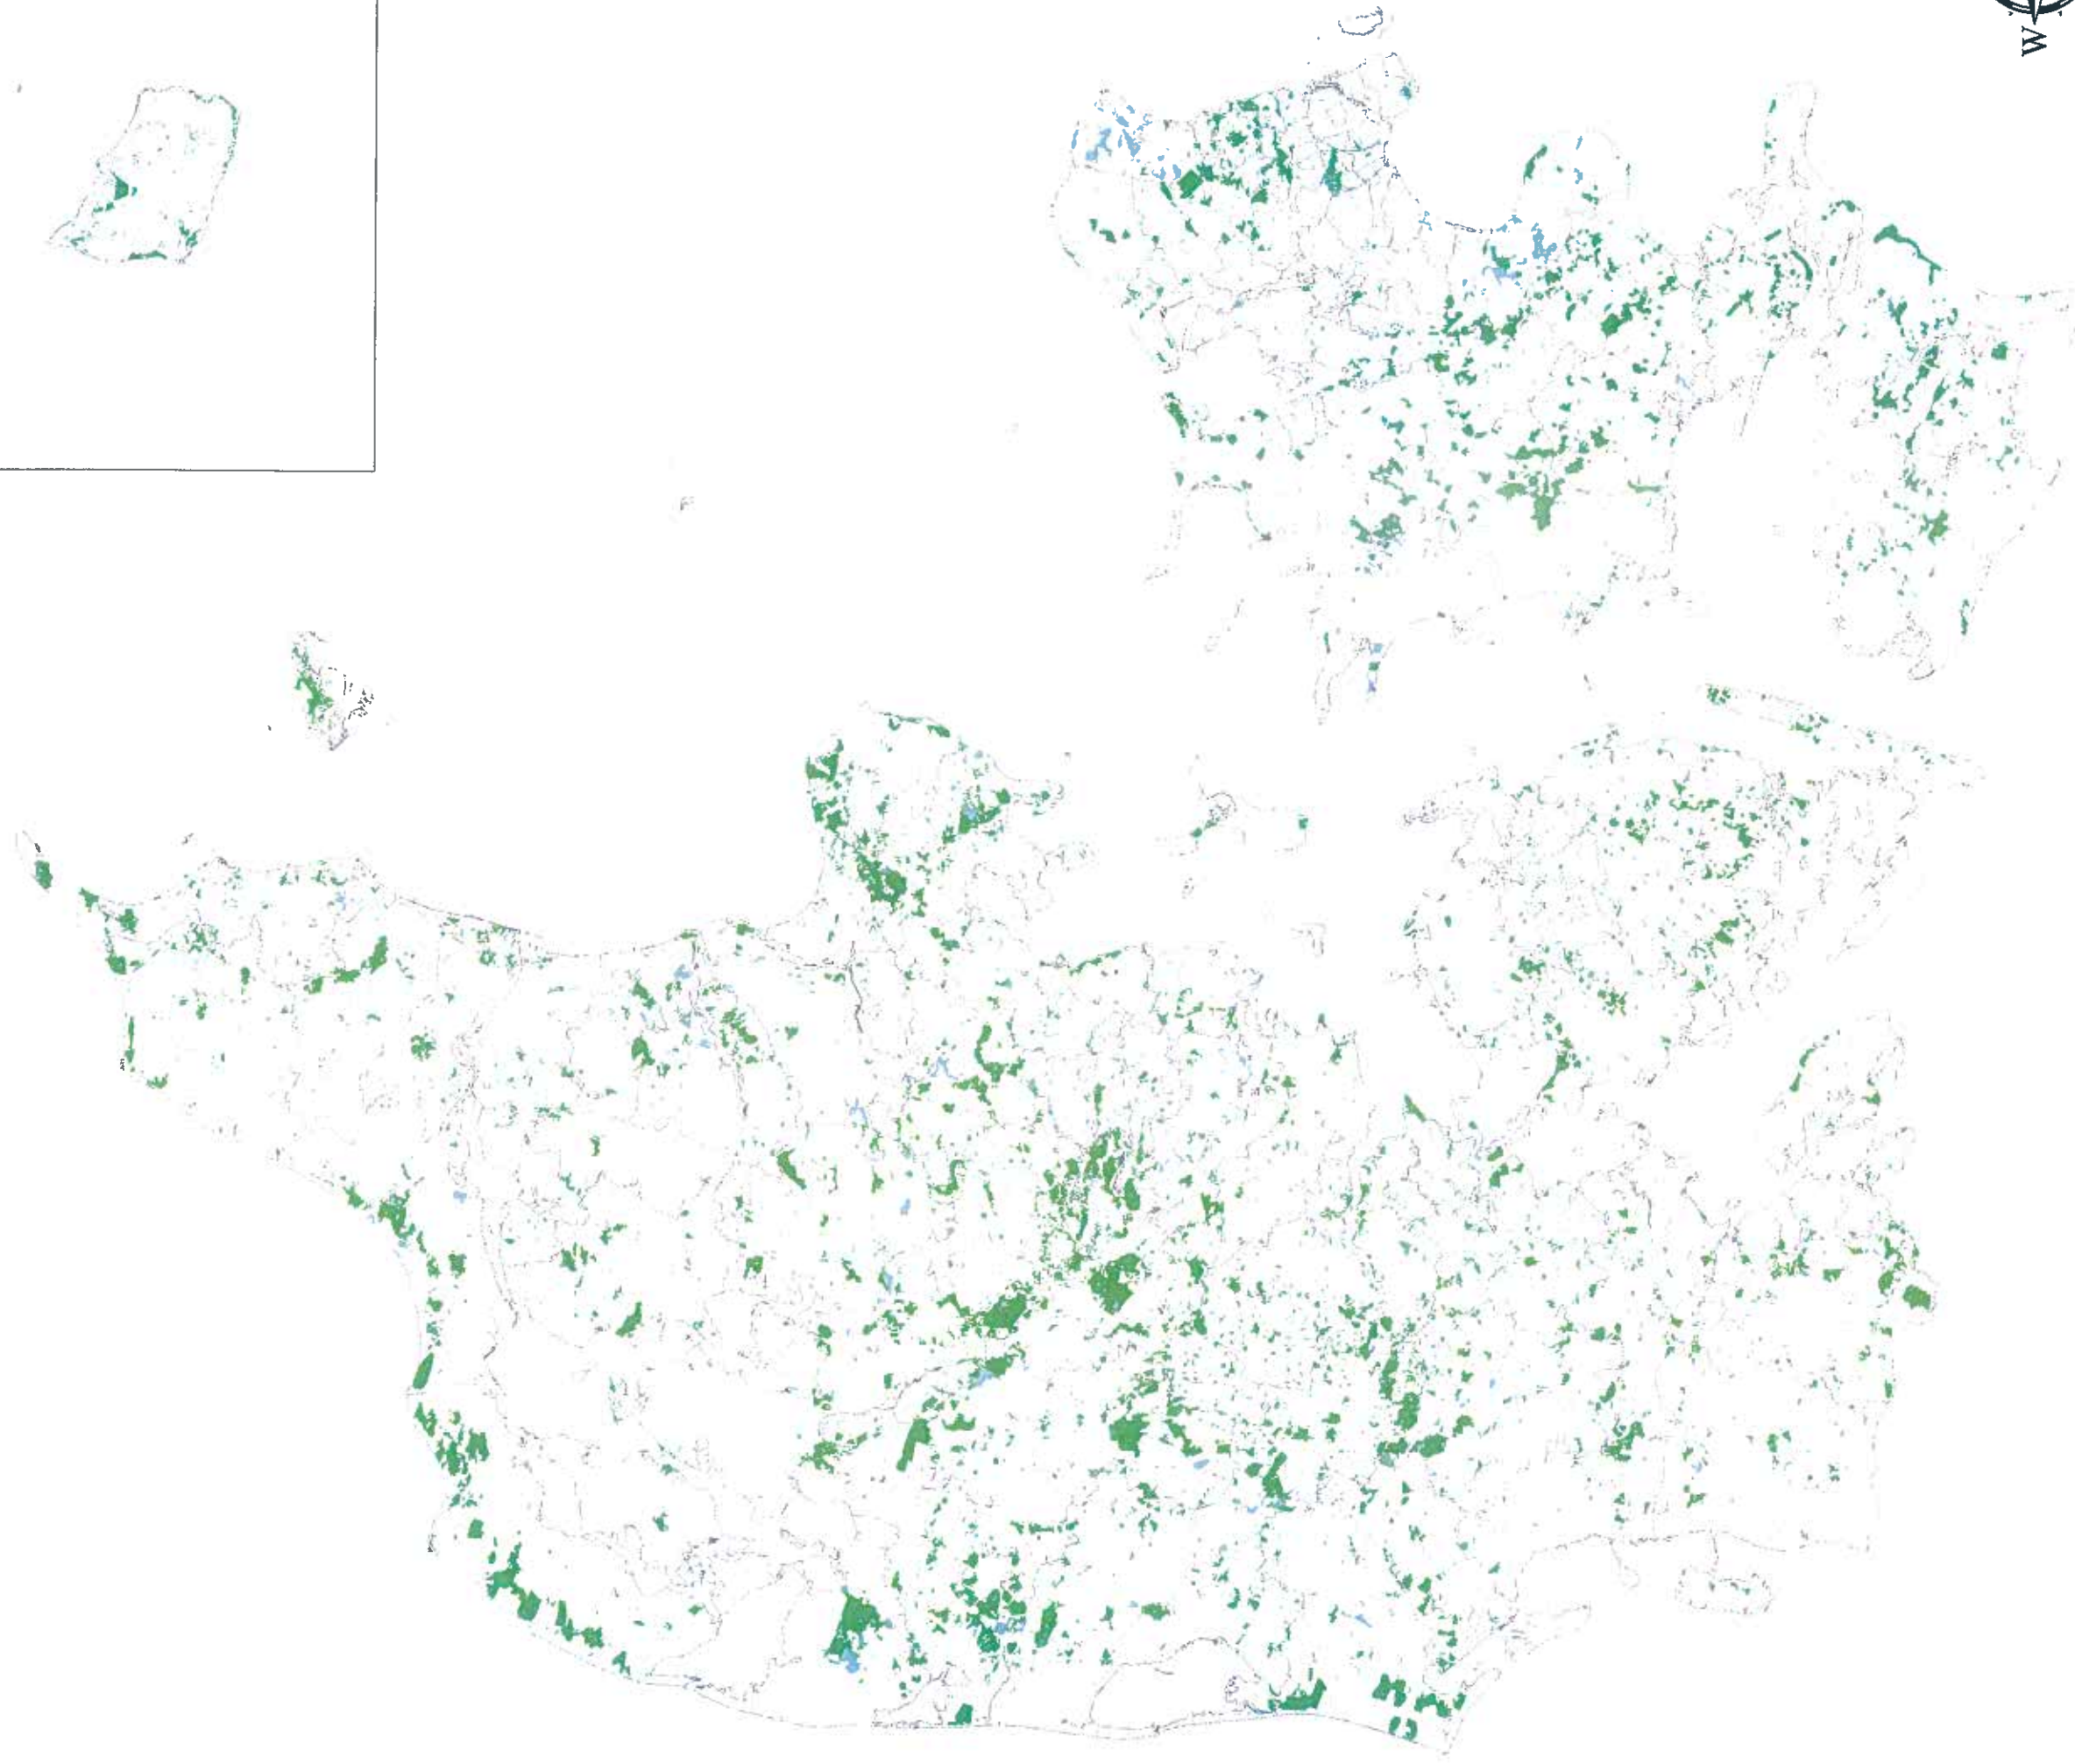

Skovkort 2: Skove større end 1/2 ha uden for Natura 2000 områder uden landbrugspligt eller som er fredskov i Danmark

NV del af omstående kort forstørret

Skovkort 2: Skove større end 1/2 ha uden for Natura 2000 områder uden landbrugspligt eller som er fredskov i Danmark

SkovTop10dkikkelandbrug_udenforN2000større1/2ha

FREDSKOV_udenforN2000større1/2ha

Nye kommunegrænser

NØ del af omstående kort forstørret

Skovkort 2: Skove større end 1/2 ha uden for Natura 2000 områder uden landbrugspligt eller som er fredskov i Danmark

SkovTop10dkikkelandbrug_udenforN2000større1/2ha

FREDSKOV_udenforN2000større1/2ha

Nye kommunegrænser

Midt Vest del af omstående kort forstørret

Skovkort 2: Skove større end 1/2 ha uden for Natura 2000 områder uden landbrugspligt eller som er fredskov i Danmark

SkovTop10dkikkelandbrug_udenforN2000større1/2ha

FREDSKOV_udenforN2000større1/2ha

Nye kommunegrænser

Midt Øst del af omstående kort forstørret

Skovkort 2: Skove større end 1/2 ha uden for Natura 2000 områder uden landbrugspligt eller som er fredskov i Danmark