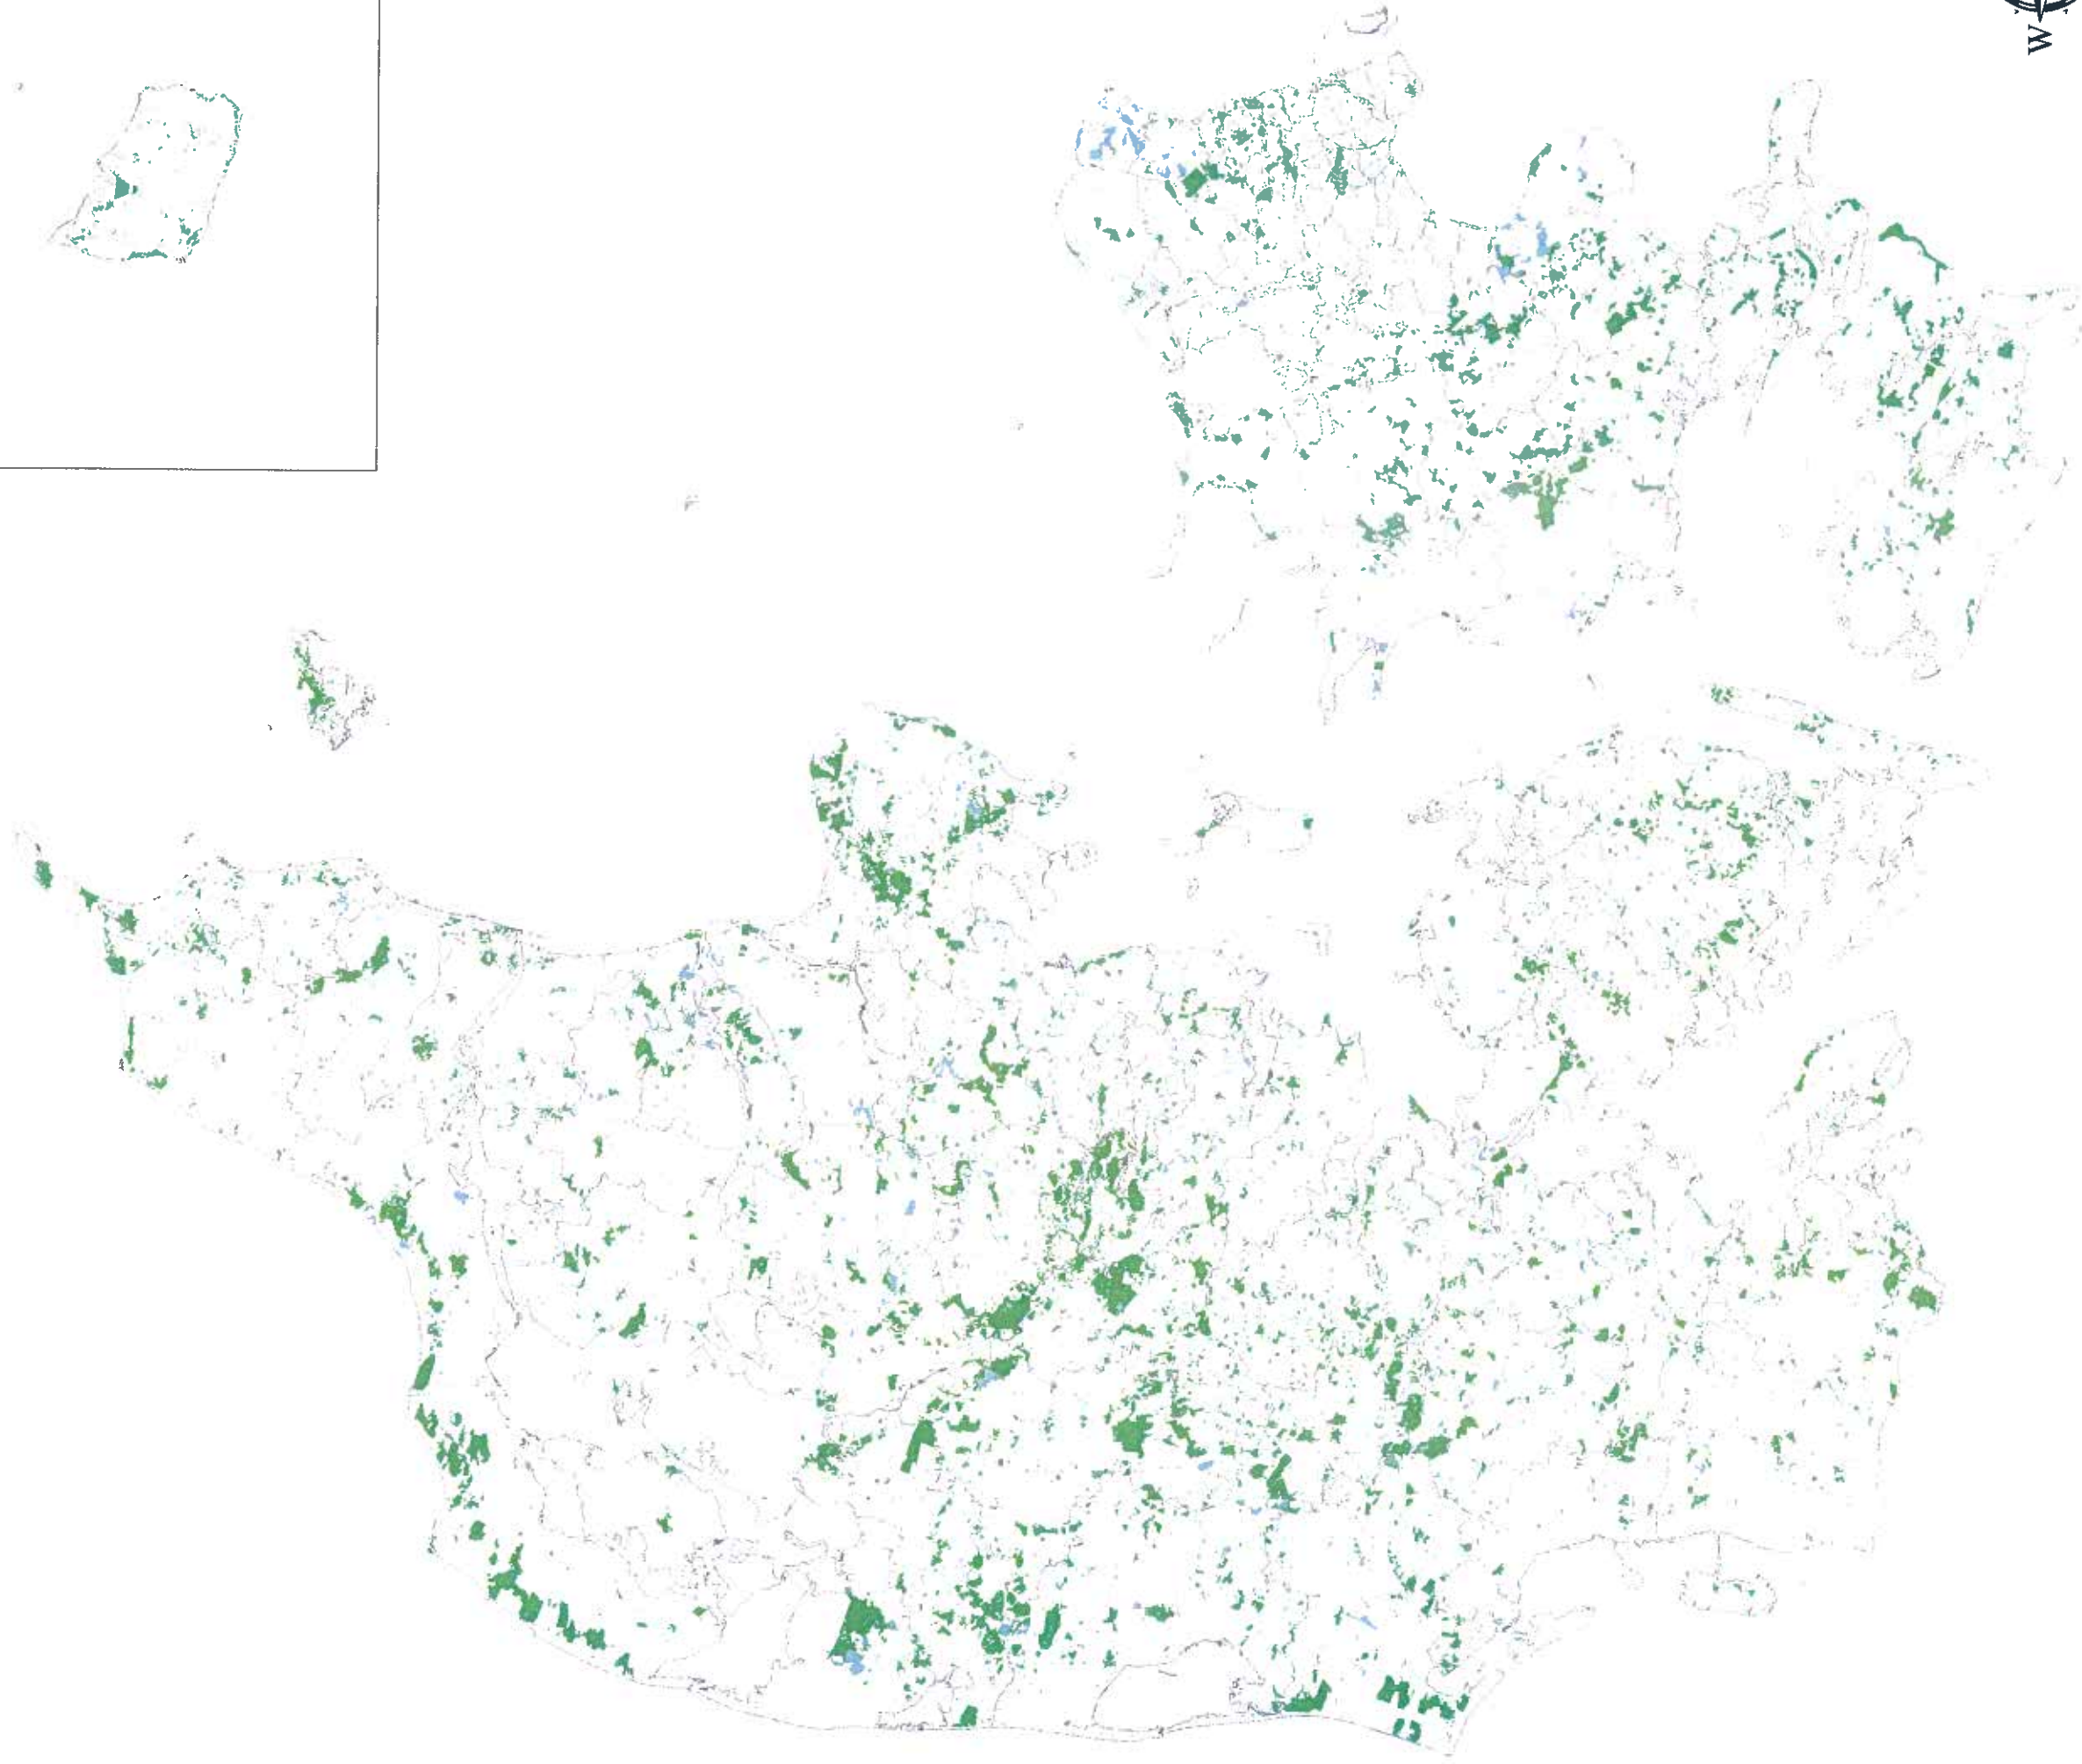

SkovTop10dkikkelandbrug_udenforN2000større1/2ha

FREDSKOV_udenforN2000større1/2ha

Nye kommunegrænser

NØ del af omstående kort forstørret

Skovkort 2: Skove større end 1/2 ha uden for Natura 2000 områder uden landbrugspligt eller som er fredskov i Danmark

SkovTop10dkikkelandbrug_udenforN2000større1/2ha

FREDSKOV_udenforN2000større1/2ha

Nye kommunegrænser

Midt Vest del af omstående kort forstørret

Skovkort 2: Skove større end 1/2 ha uden for Natura 2000 områder uden landbrugspligt eller som er fredskov i Danmark

SkovTop10dkikkelandbrug_udenforN2000større1/2ha

FREDSKOV_udenforN2000større1/2ha

Nye kommunegrænser

Midt Øst del af omstående kort forstørret

Skovkort 2: Skove større end 1/2 ha uden for Natura 2000 områder uden landbrugspligt eller som er fredskov i Danmark

SkovTop10dkikkelandbrug_udenforN2000større1/2ha

FREDSKOV_udenforN2000større1/2ha

Nye kommunegrænser

0 12,5 25 50 75 100
Kilometers

SV del af omstående kort forstørret

Skovkort 2: Skove større end 1/2 ha uden for Natura 2000 områder uden landbrugspligt eller som er fredskov i Danmark