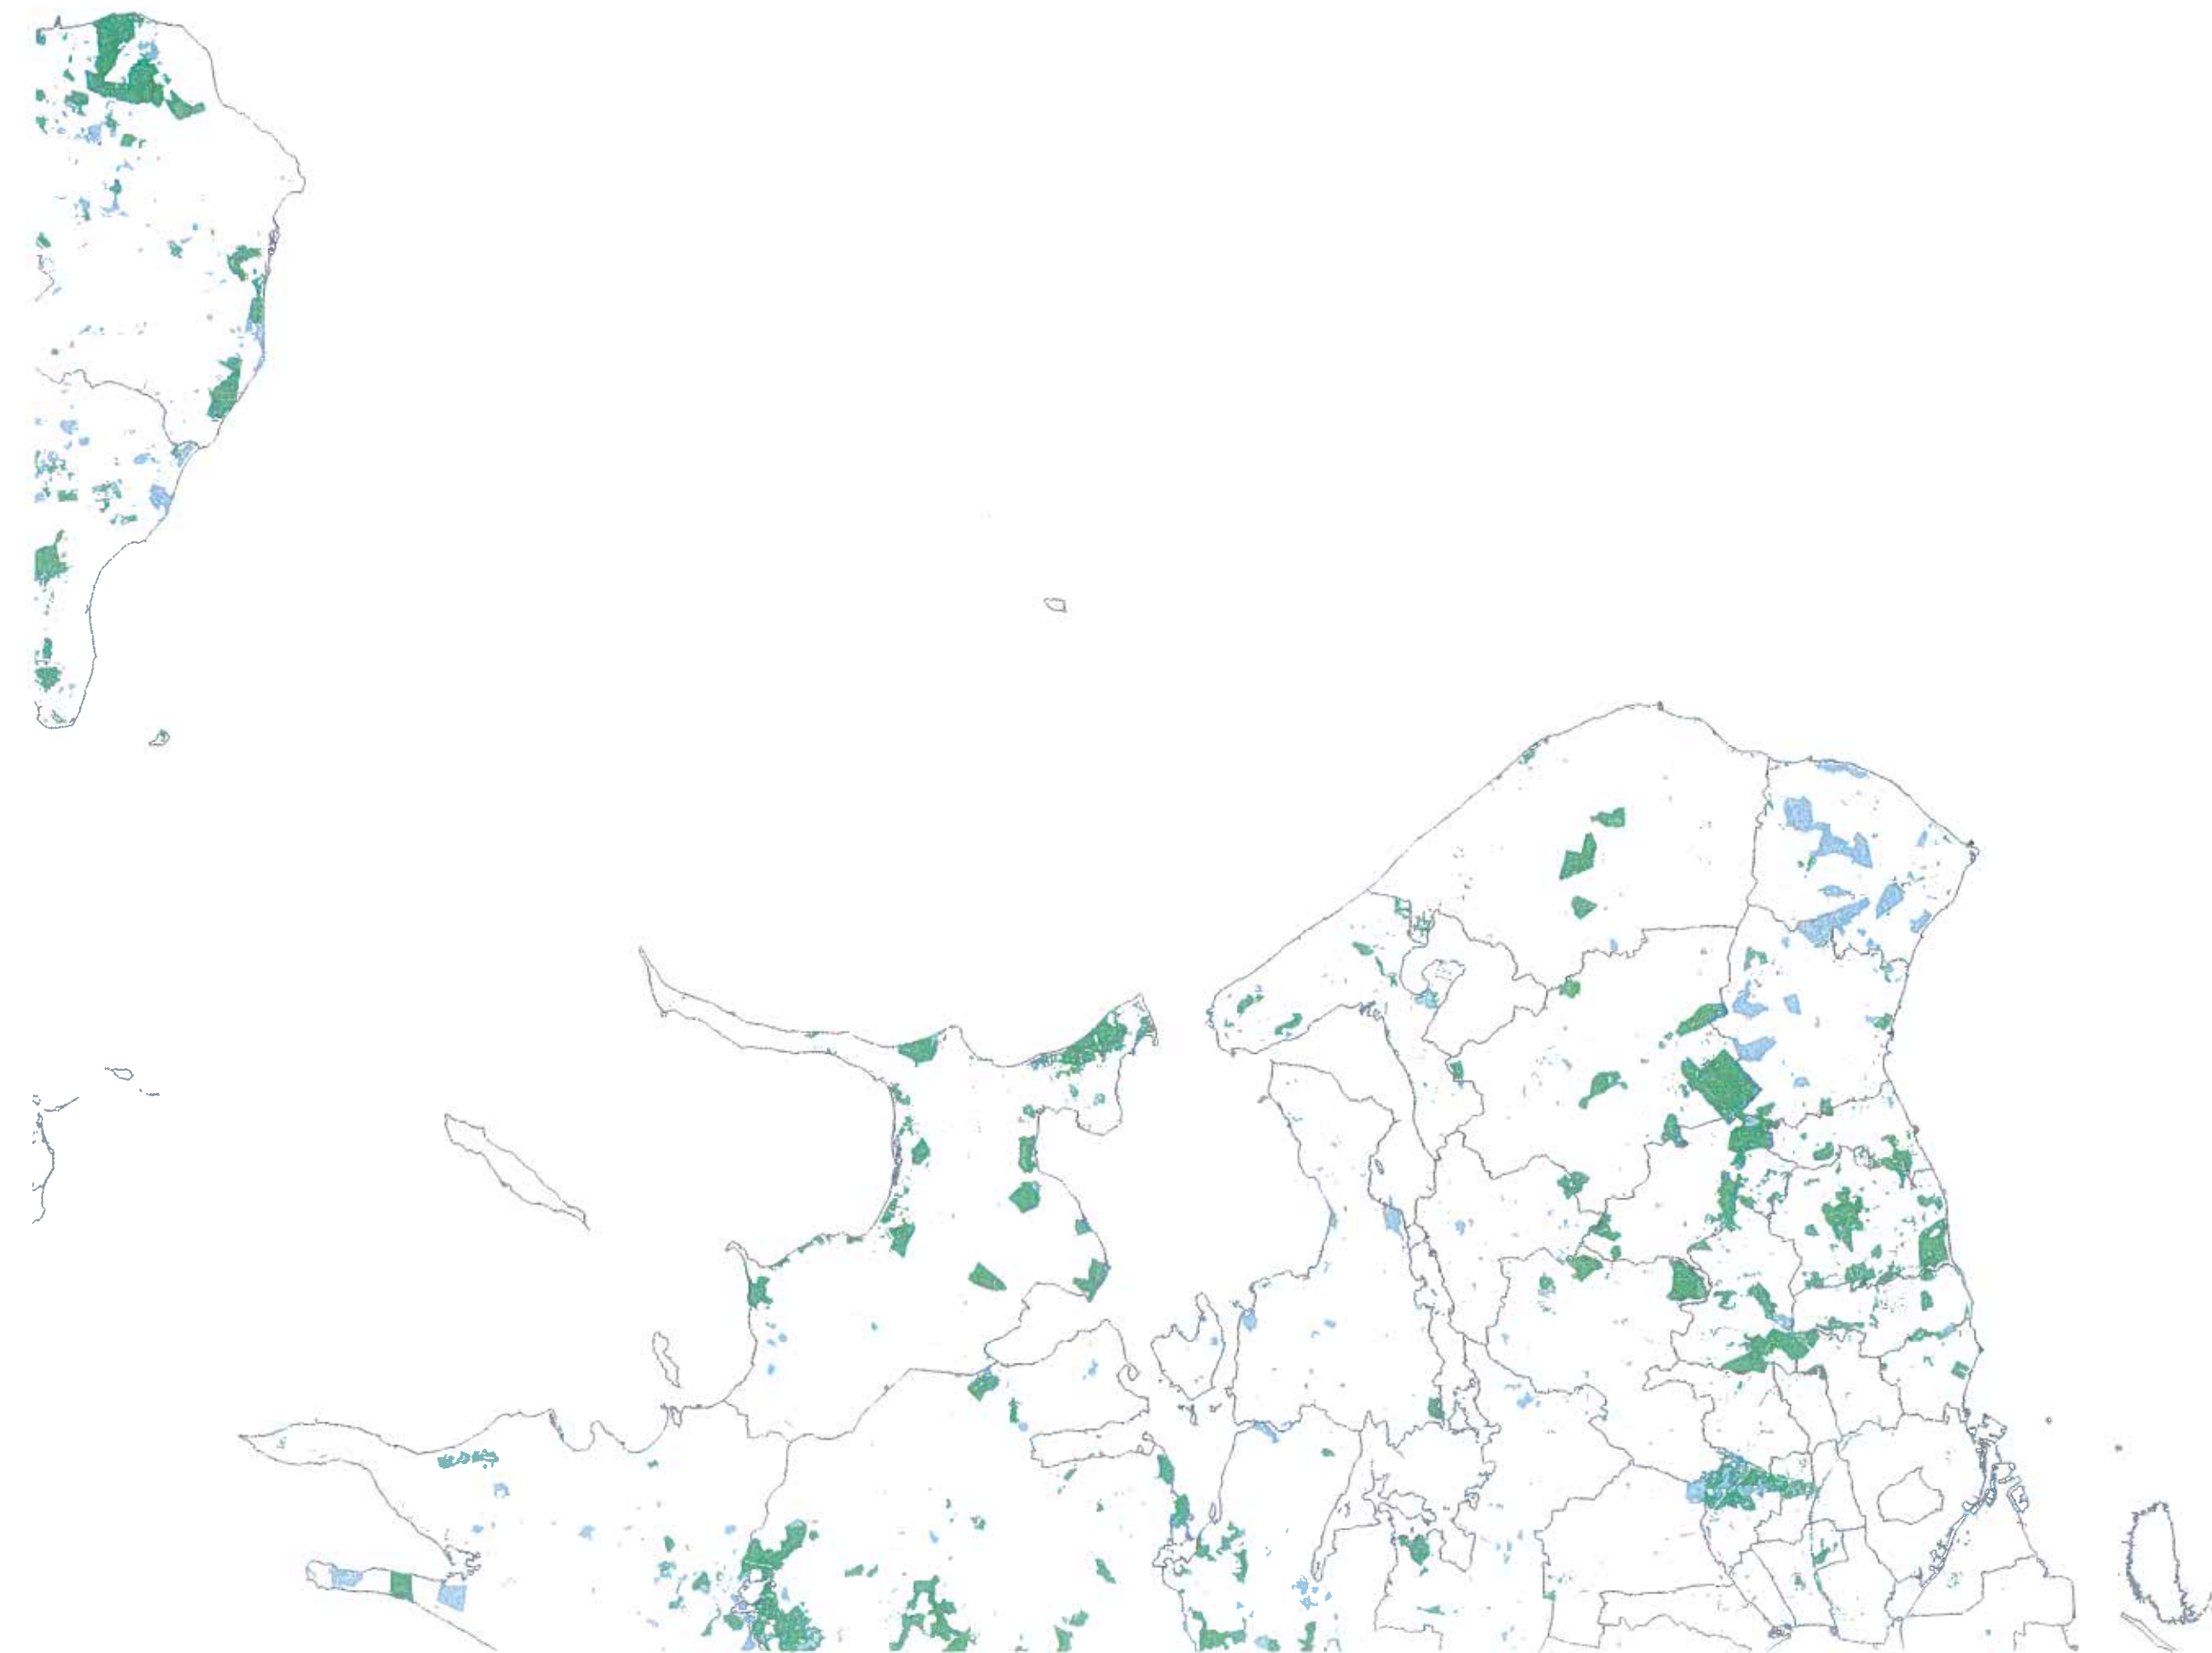

SkovTop10dkikkelandbrug_udenforN2000større1/2ha

FREDSKOV_udenforN2000større1/2ha

Nye kommunegrænser

NØ del af omstående kort forstørret

Skovkort 2: Skove større end 1/2 ha uden for Natura 2000 områder uden landbrugspligt eller som er fredskov i Danmark

SkovTop10dkikkelandbrug_udenforN2000større1/2ha

FREDSKOV_udenforN2000større1/2ha

Nye kommunegrænser

Midt Vest del af omstående kort forstørret

Skovkort 2: Skove større end 1/2 ha uden for Natura 2000 områder uden landbrugspligt eller som er fredskov i Danmark

SkovTop10dkikkelandbrug_udenforN2000større1/2ha

FREDSKOV_udenforN2000større1/2ha

Nye kommunegrænser

Midt Øst del af omstående kort forstørret

Skovkort 2: Skove større end 1/2 ha uden for Natura 2000 områder uden landbrugspligt eller som er fredskov i Danmark

SkovTop10dkikkelandbrug_udenforN2000større1/2ha

FREDSKOV_udenforN2000større1/2ha

Nye kommunegrænser

0 12,5 25 50 75 100
Kilometers

SV del af omstående kort forstørret

Skovkort 2: Skove større end 1/2 ha uden for Natura 2000 områder uden landbrugspligt eller som er fredskov i Danmark