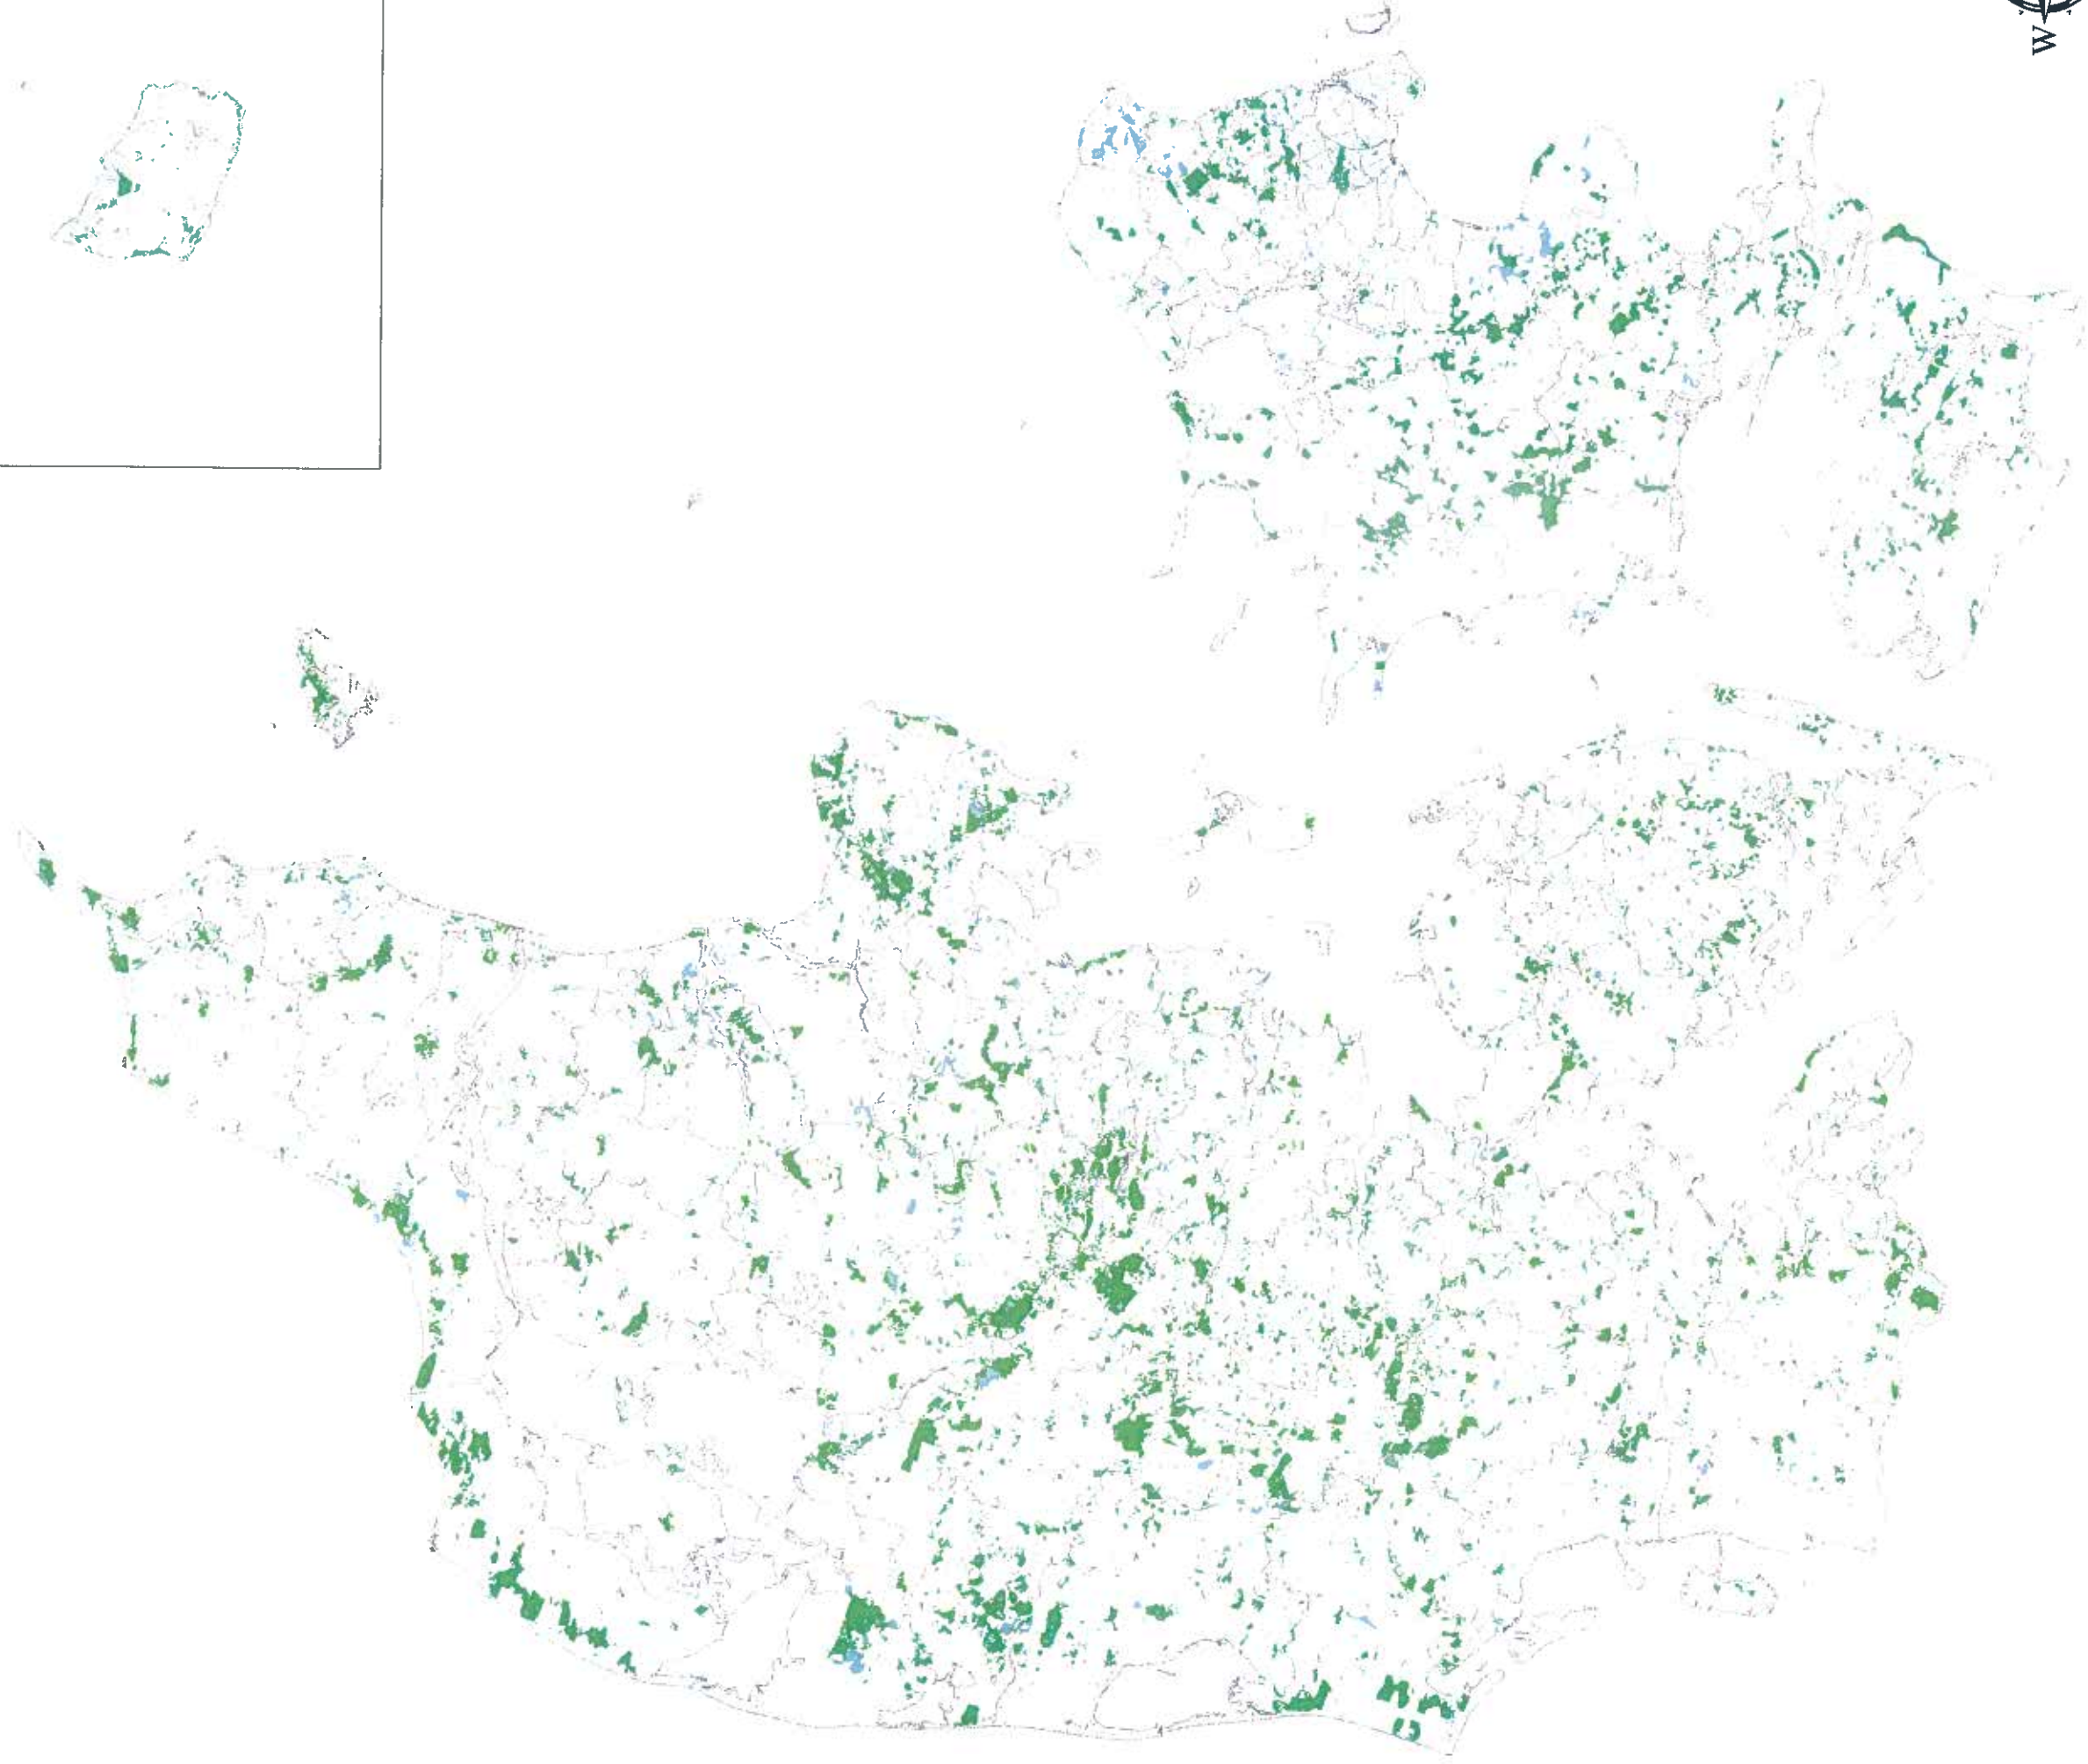

SkovTop10dkikkelandbrug_udenforN2000større1/2ha

FREDSKOV_udenforN2000større1/2ha

Nye kommunegrænser

Midt Vest del af omstående kort forstørret

Skovkort 2: Skove større end 1/2 ha uden for Natura 2000 områder uden landbrugspligt eller som er fredskov i Danmark

SkovTop10dkikkelandbrug_udenforN2000større1/2ha

FREDSKOV_udenforN2000større1/2ha

Nye kommunegrænser

Midt Øst del af omstående kort forstørret

Skovkort 2: Skove større end 1/2 ha uden for Natura 2000 områder uden landbrugspligt eller som er fredskov i Danmark

SkovTop10dkikkelandbrug_udenforN2000større1/2ha

FREDSKOV_udenforN2000større1/2ha

Nye kommunegrænser

0 12,5 25 50 75 100
Kilometers

SV del af omstående kort forstørret

Skovkort 2: Skove større end 1/2 ha uden for Natura 2000 områder uden landbrugspligt eller som er fredskov i Danmark

- SkovTop10dkikkelandbrug_udenforN2000større1/2ha
- FREDSKOV_udenforN2000større1/2ha
- Nye kommunegrænser

SØ del af omstående kort forstørret