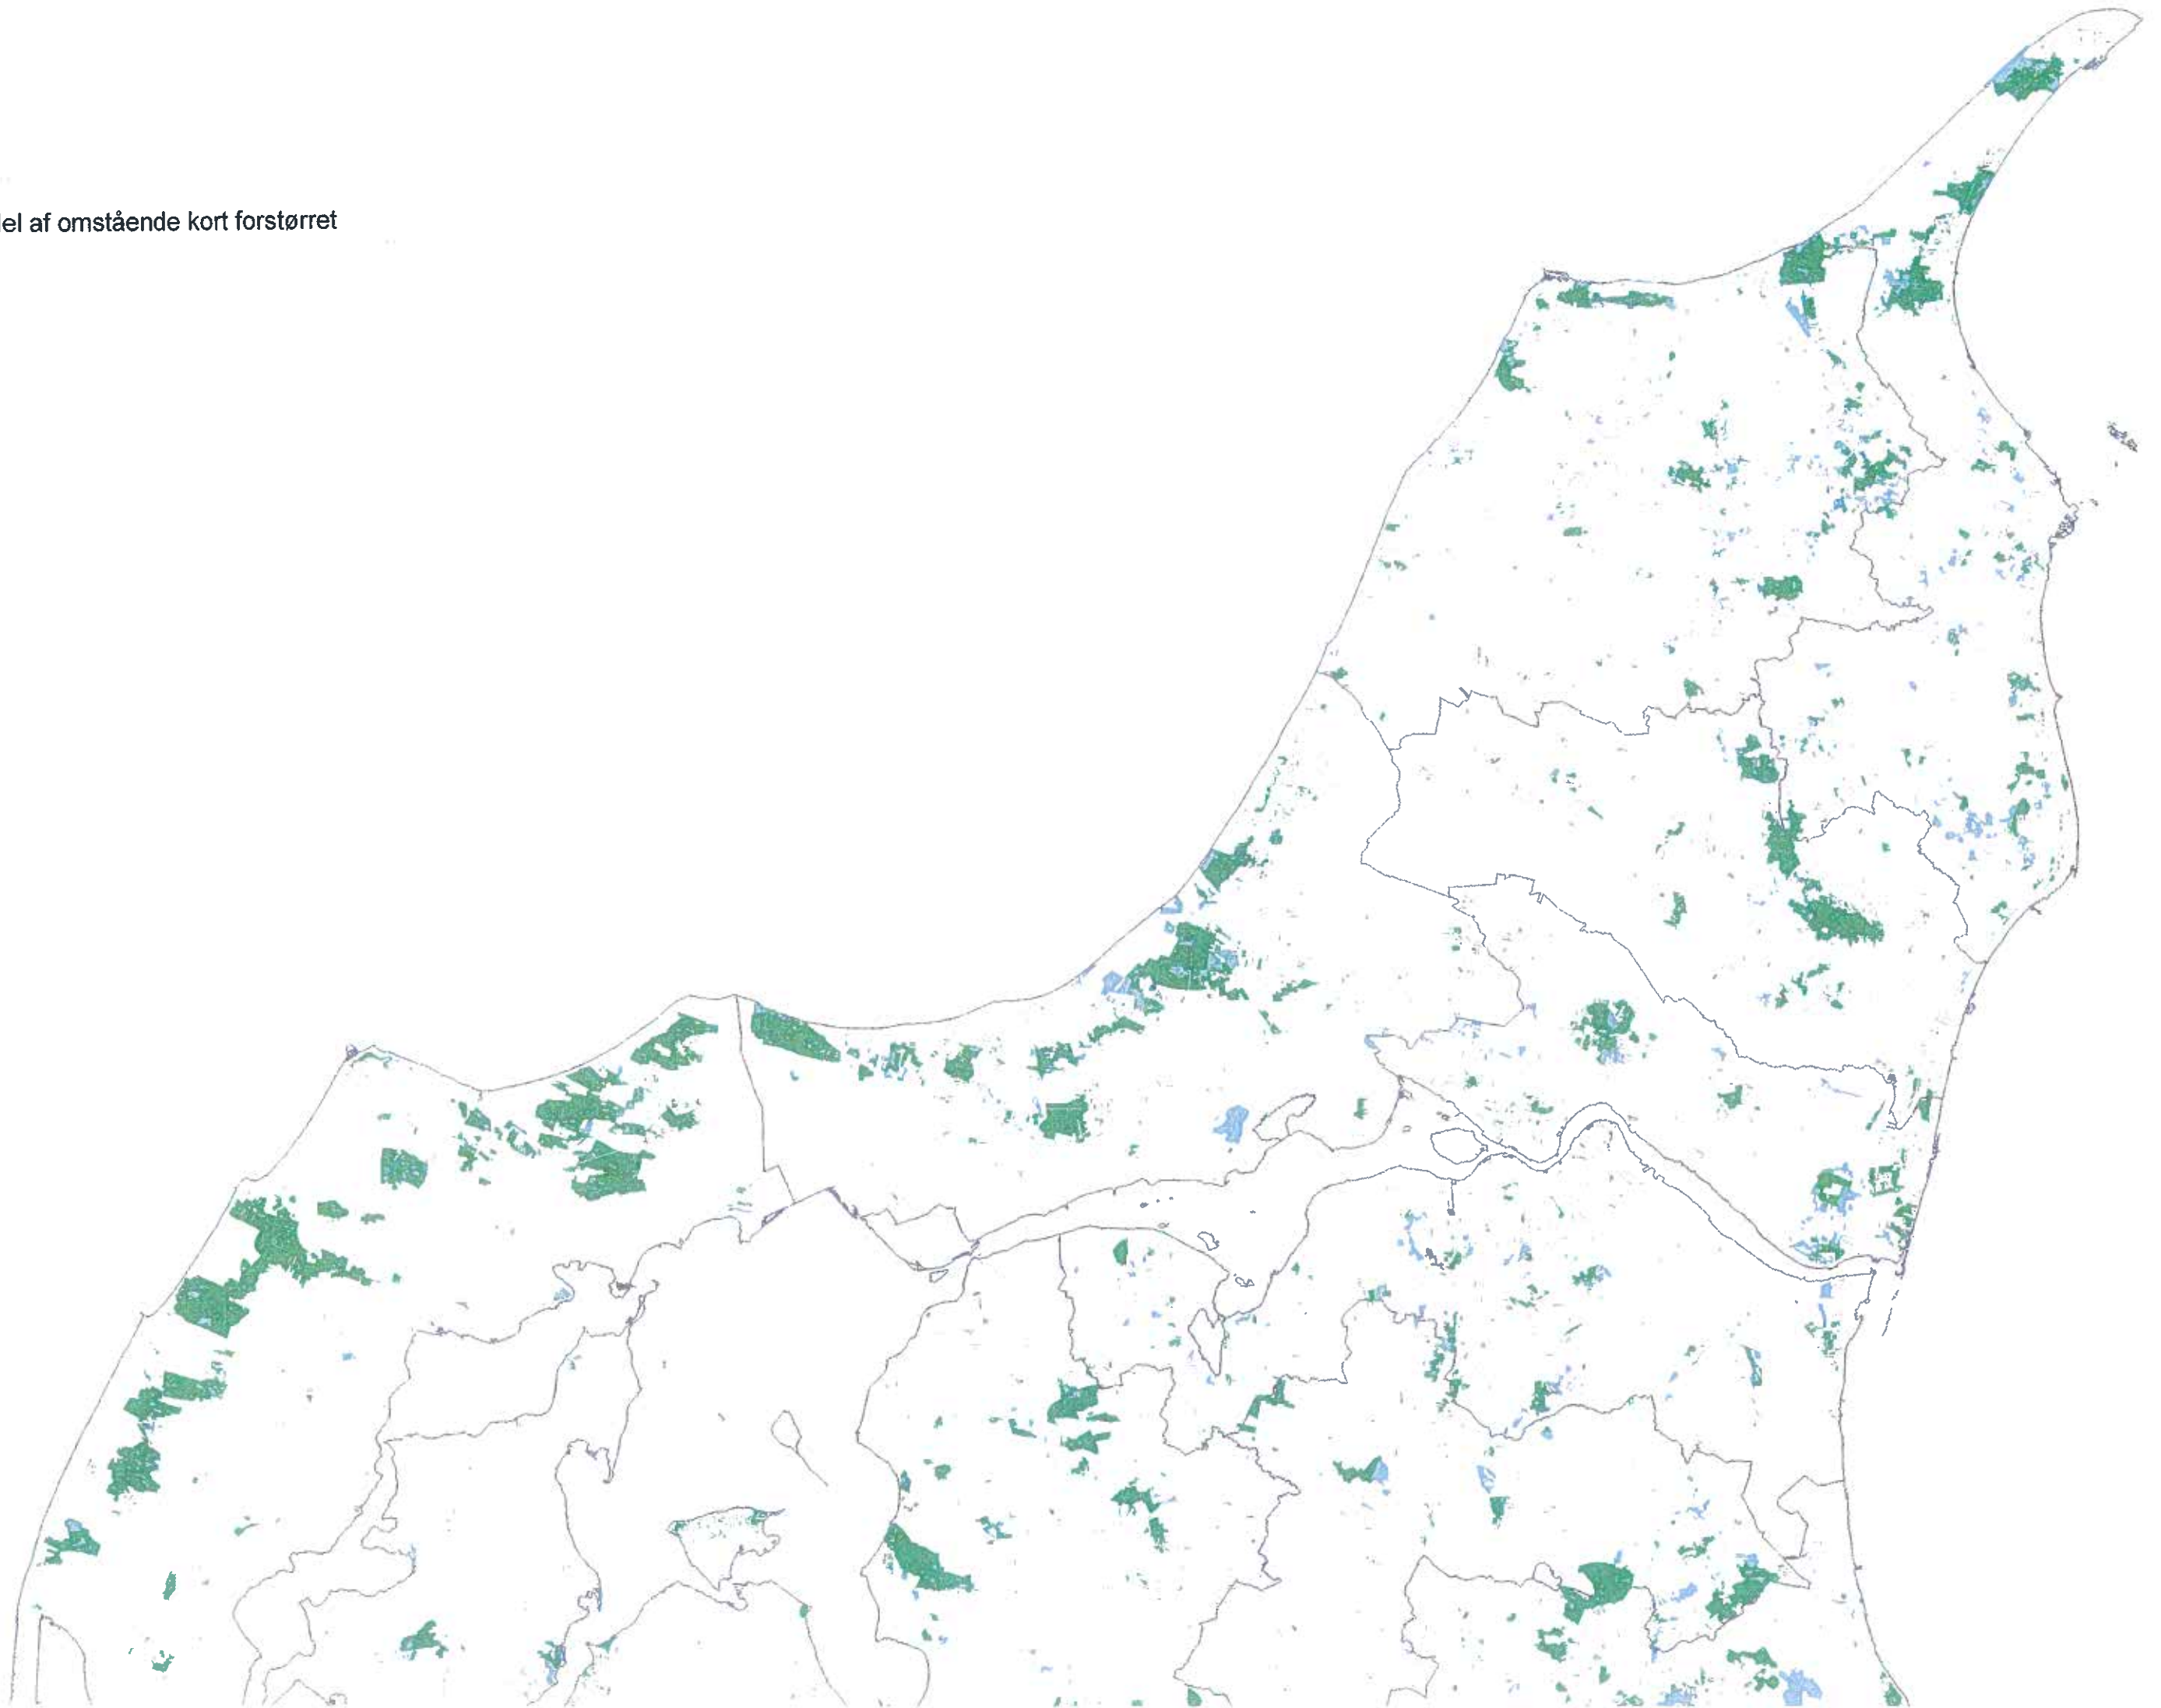

Skovkort 2: Skove større end 1/2 ha uden for Natura 2000 områder uden landbrugspligt eller som er fredskov i Danmark

NV del af omstående kort forstørret

Skovkort 2: Skove større end 1/2 ha uden for Natura 2000 områder uden landbrugspligt eller som er fredskov i Danmark

SkovTop10dkikkelandbrug_udenforN2000større1/2ha

FREDSKOV_udenforN2000større1/2ha

Nye kommunegrænser

NØ del af omstående kort forstørret

Skovkort 2: Skove større end 1/2 ha uden for Natura 2000 områder uden landbrugspligt eller som er fredskov i Danmark

SkovTop10dkikkelandbrug_udenforN2000større1/2ha

FREDSKOV_udenforN2000større1/2ha

Nye kommunegrænser

Midt Vest del af omstående kort forstørret

Skovkort 2: Skove større end 1/2 ha uden for Natura 2000 områder uden landbrugspligt eller som er fredskov i Danmark

SkovTop10dkikkelandbrug_udenforN2000større1/2ha

FREDSKOV_udenforN2000større1/2ha

Nye kommunegrænser

Midt Øst del af omstående kort forstørret

Skovkort 2: Skove større end 1/2 ha uden for Natura 2000 områder uden landbrugspligt eller som er fredskov i Danmark