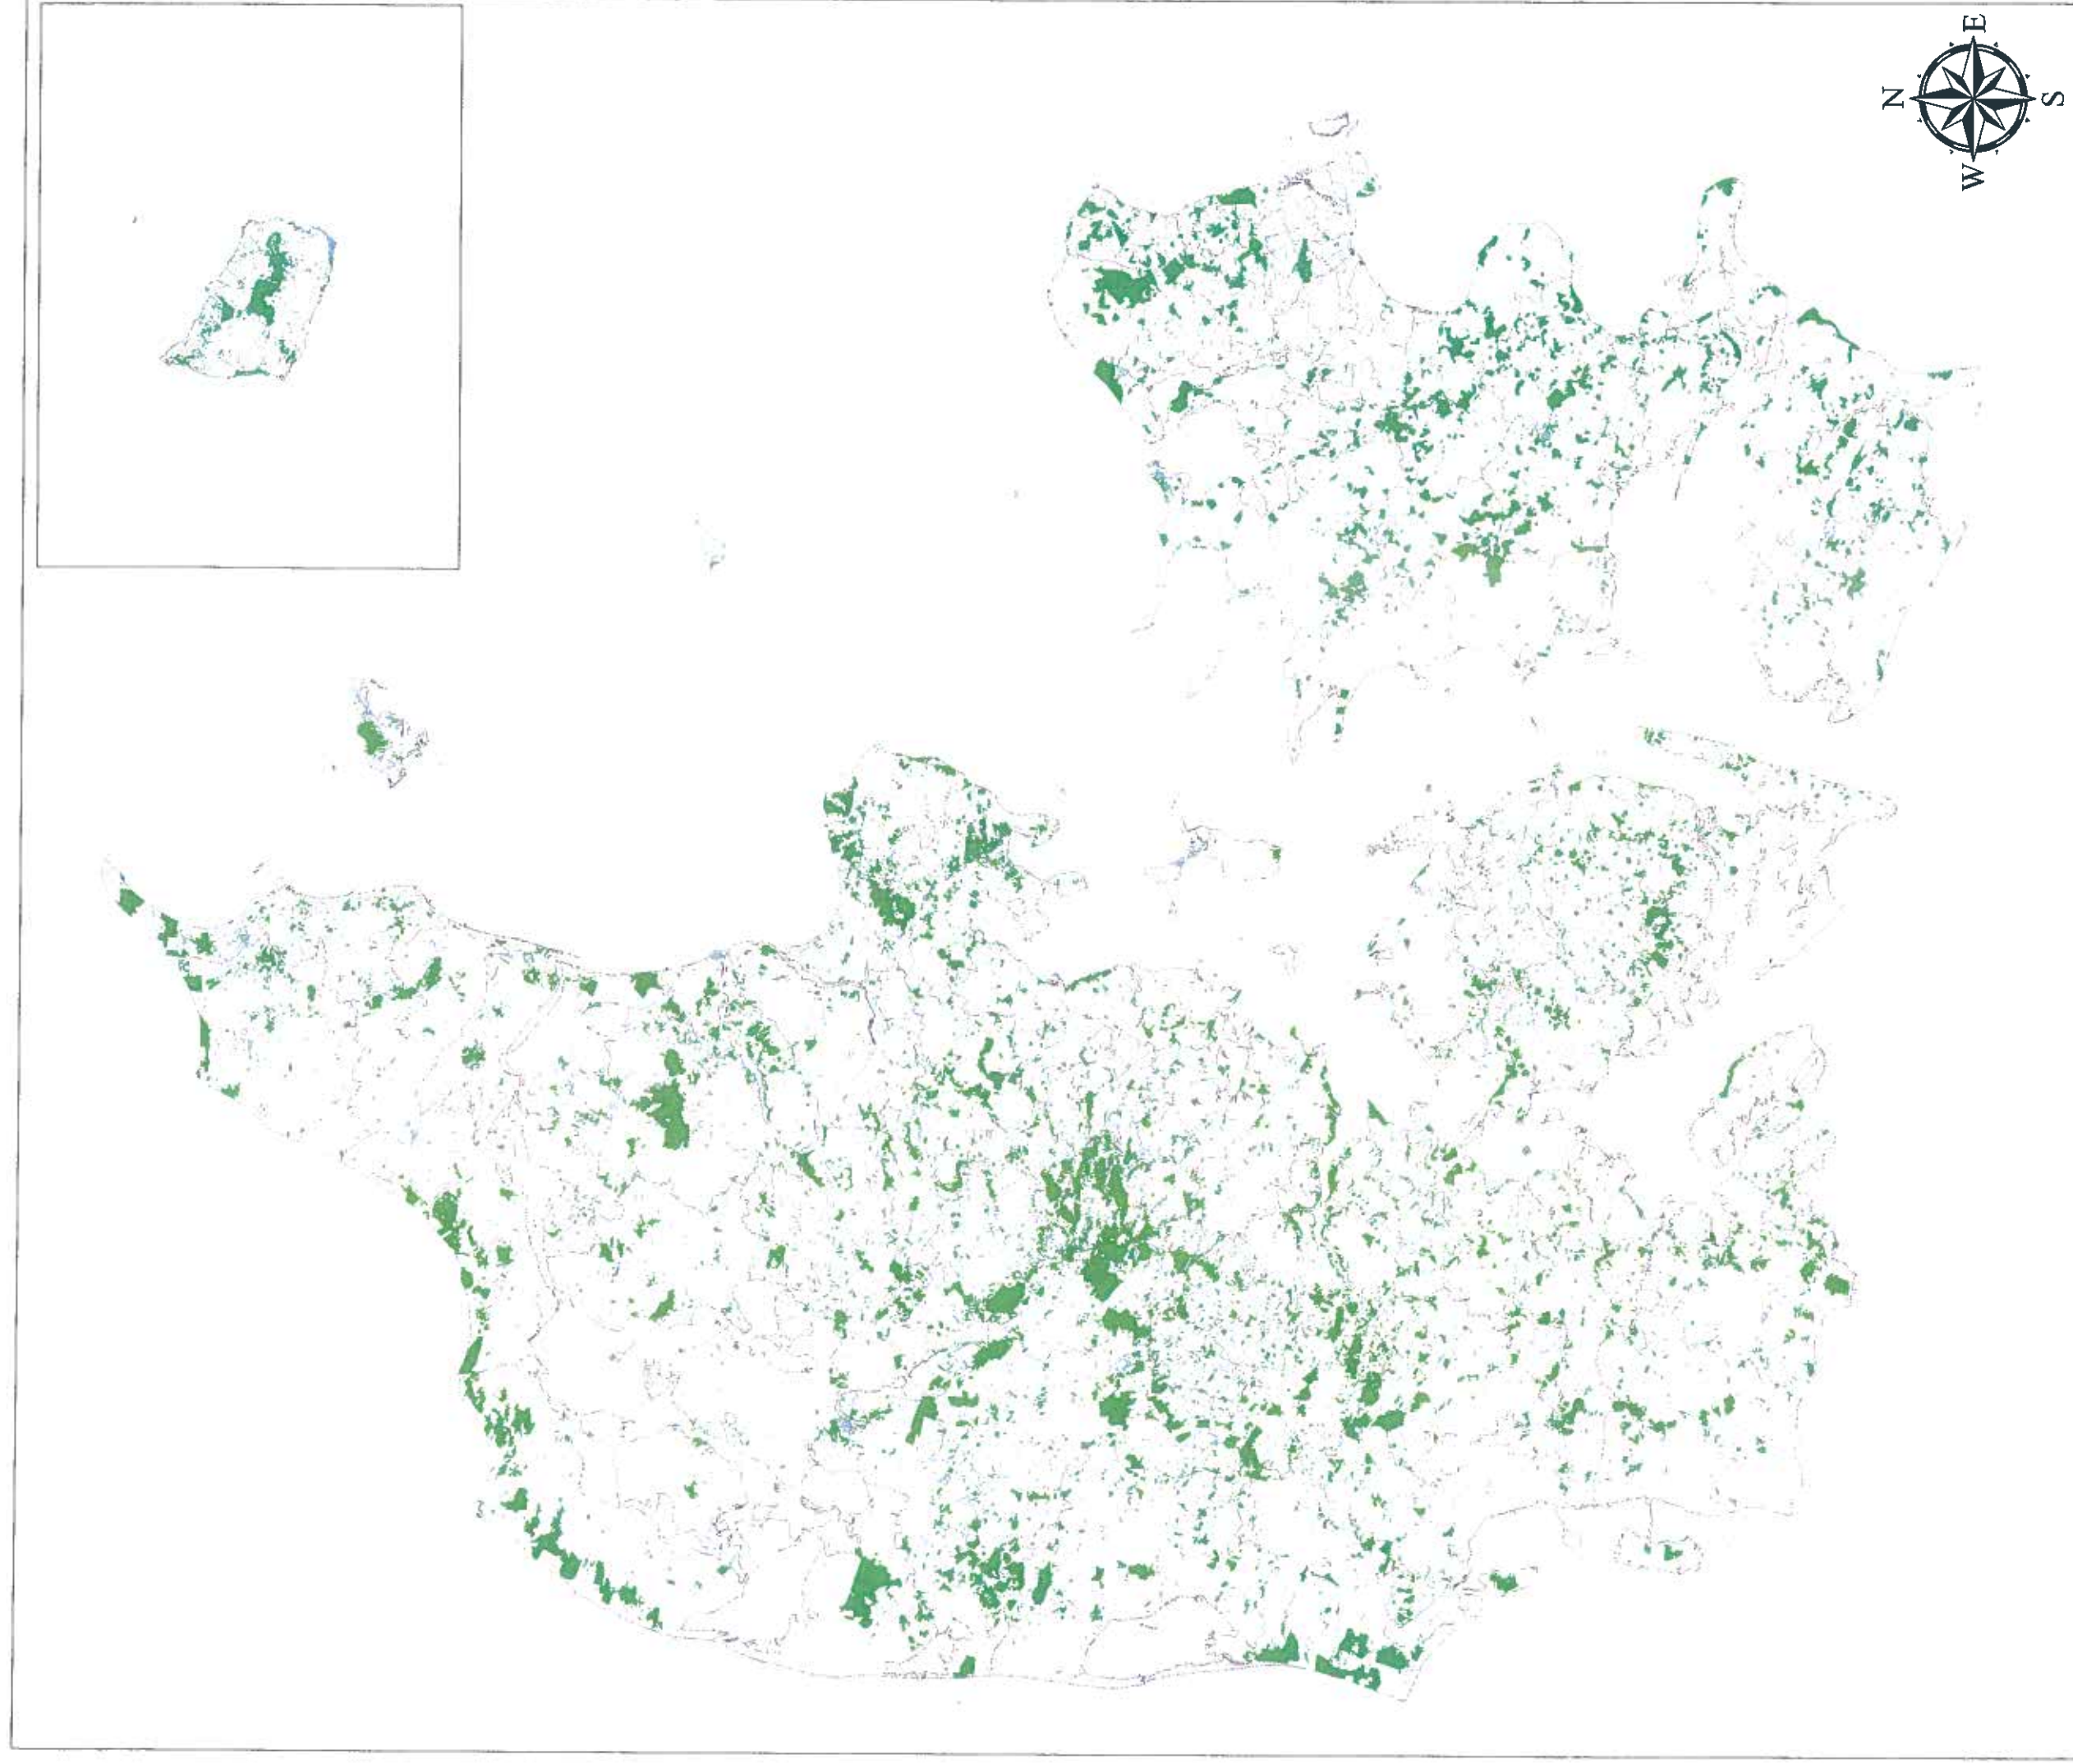

# Skovkort 1: Alle skove i Danmark

FREDSKOV

Skov, Top10dk

Nye kommunegrænser

0 12.5 25 50 75 100  
Kilometers

# Skovkort 1: Alle skove i Danmark

FREDSKOV

Skov, Top10dk

Nye kommunegrænser

0 12,5 25 50 75 100  
Kilometers

## Skovkort 1: Alle skove i Danmark

0 12,5 25 50 75 100  
Kilometers

FREDSKOV

Skov, Top10dk

Nye kommunegrænser

## Skovkort 1: Alle skove i Danmark

FREDSKOV

Skov, Top10dk

Nye kommunegrænser

0 12,5 25 50 75 100  
Kilometers