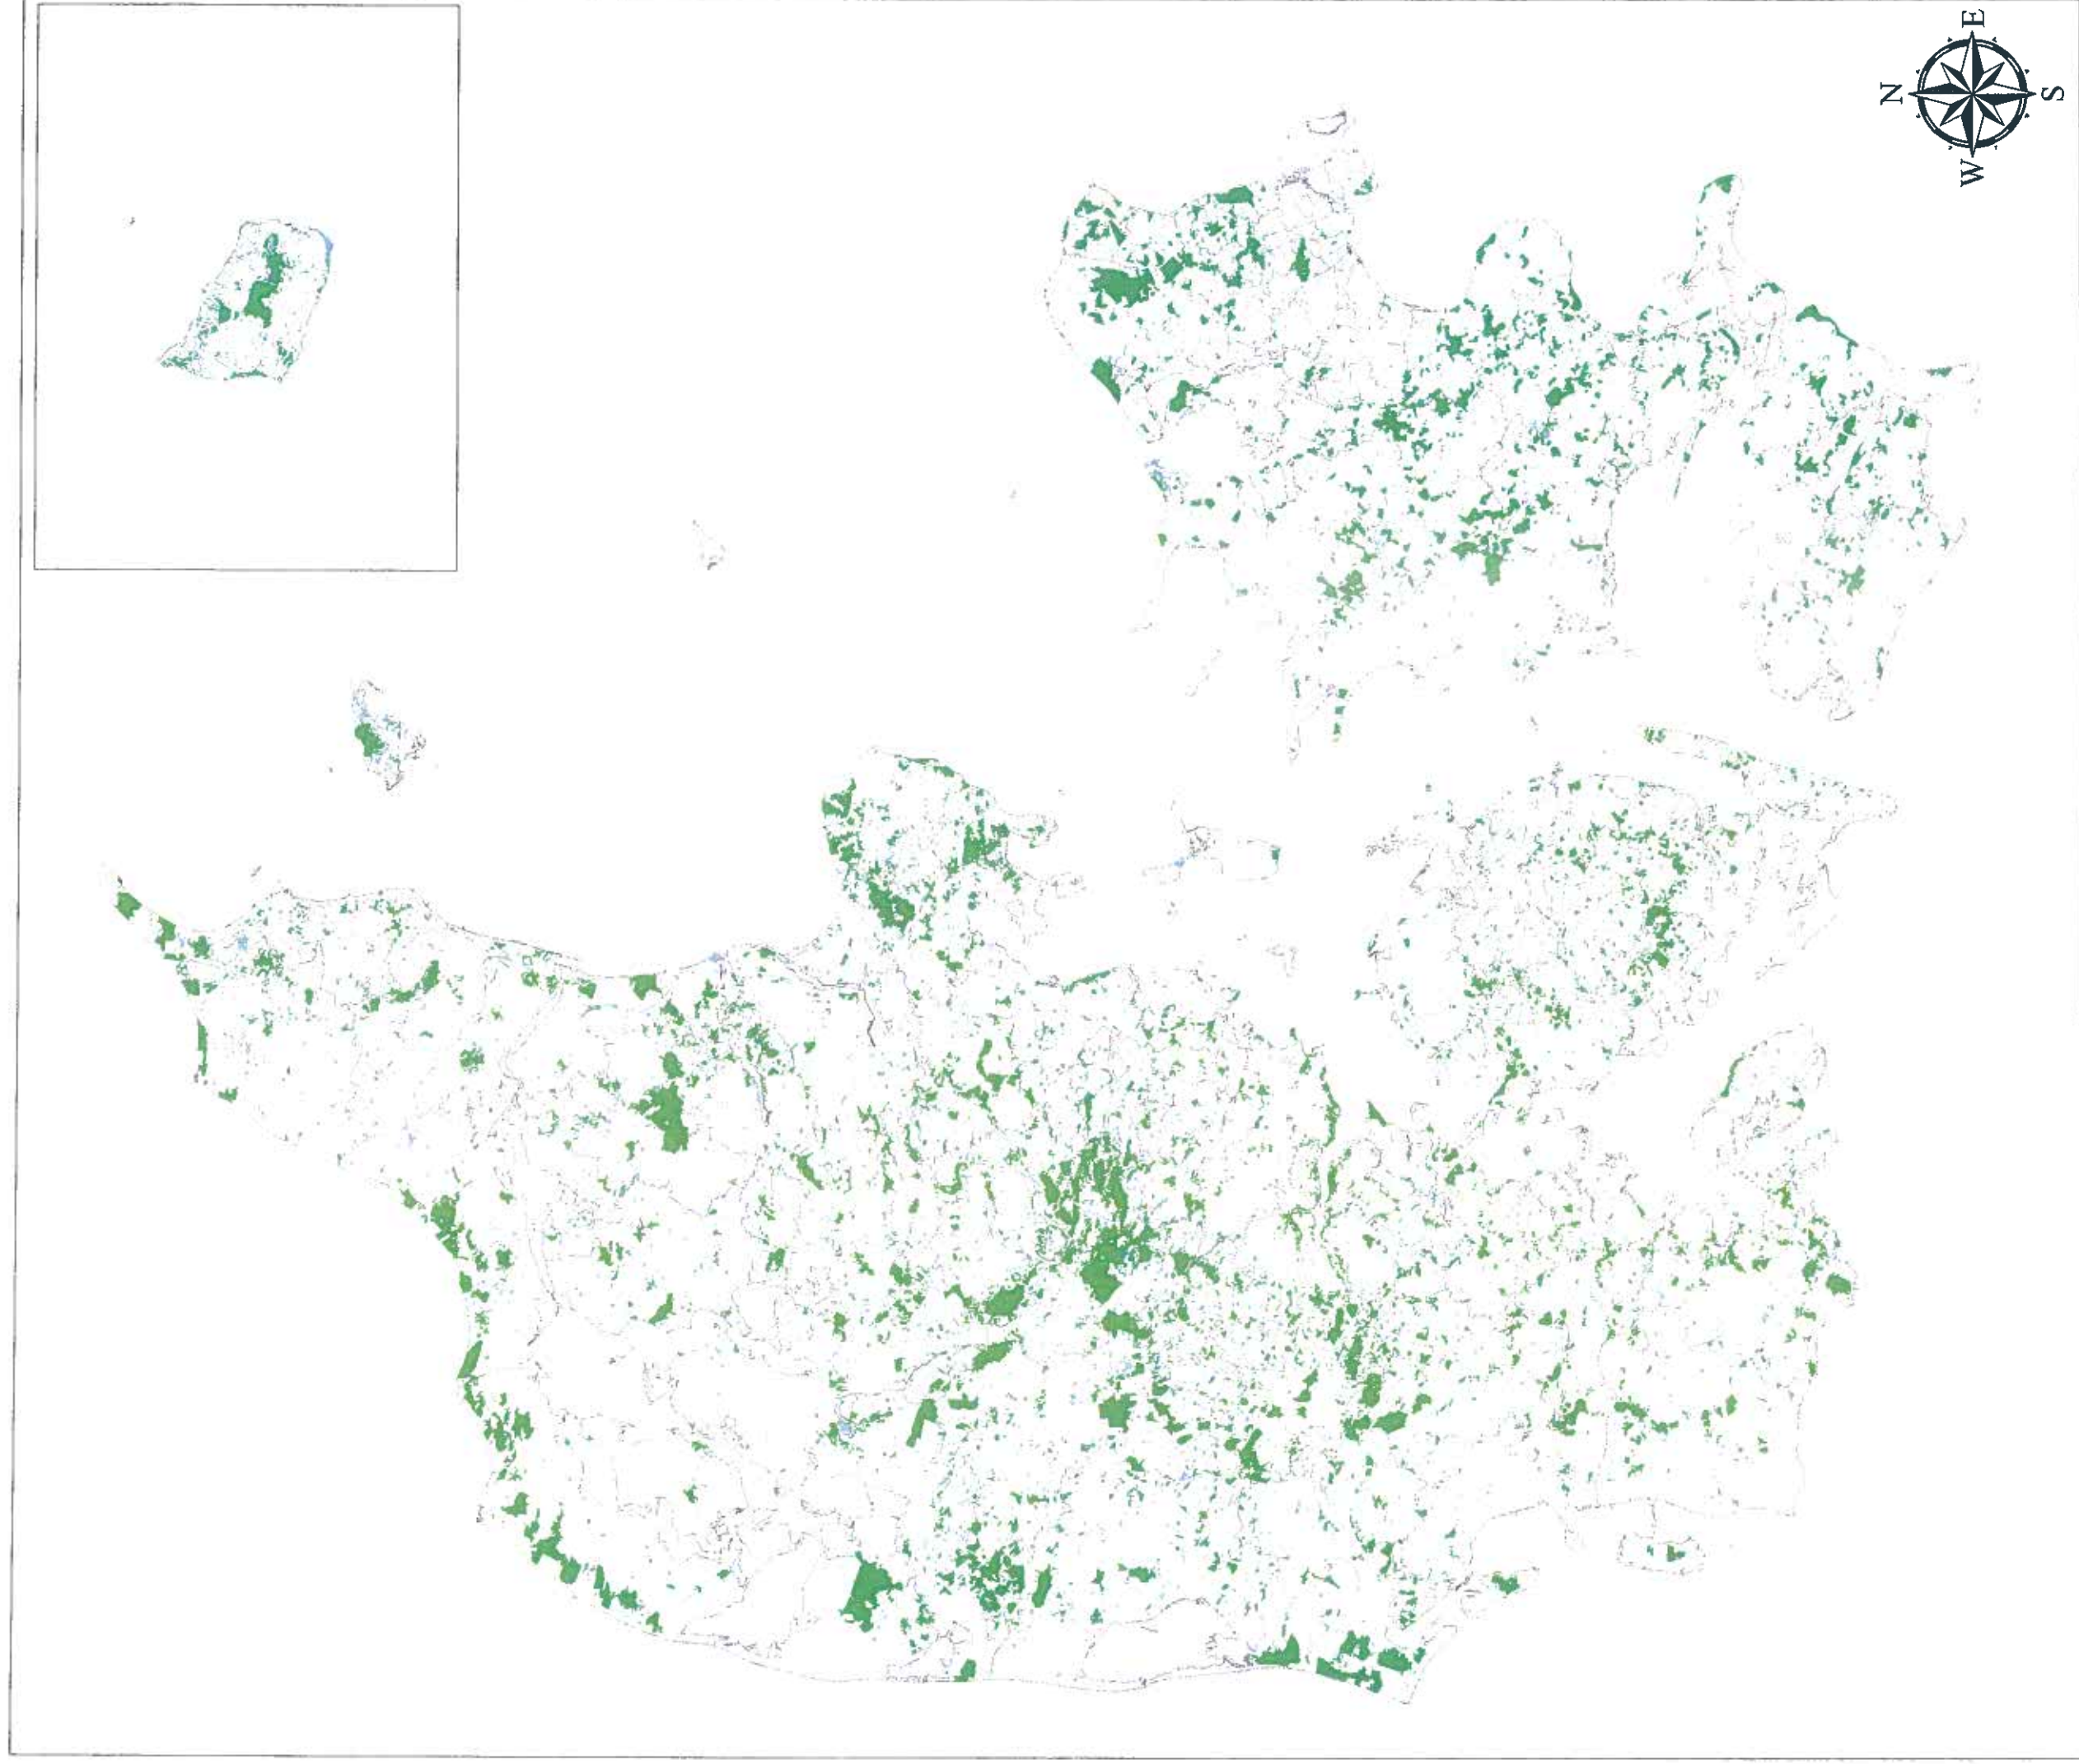

Skovkort 1: Alle skove i Danmark

# Skovkort 1: Alle skove i Danmark

FREDSKOV

Skov, Top10dk

Nye kommunegrænser

0 12.5 25 50 75 100  
Kilometers

# Skovkort 1: Alle skove i Danmark

FREDSKOV

Skov, Top10dk

Nye kommunegrænser

0 12,5 25 50 75 100  
Kilometers