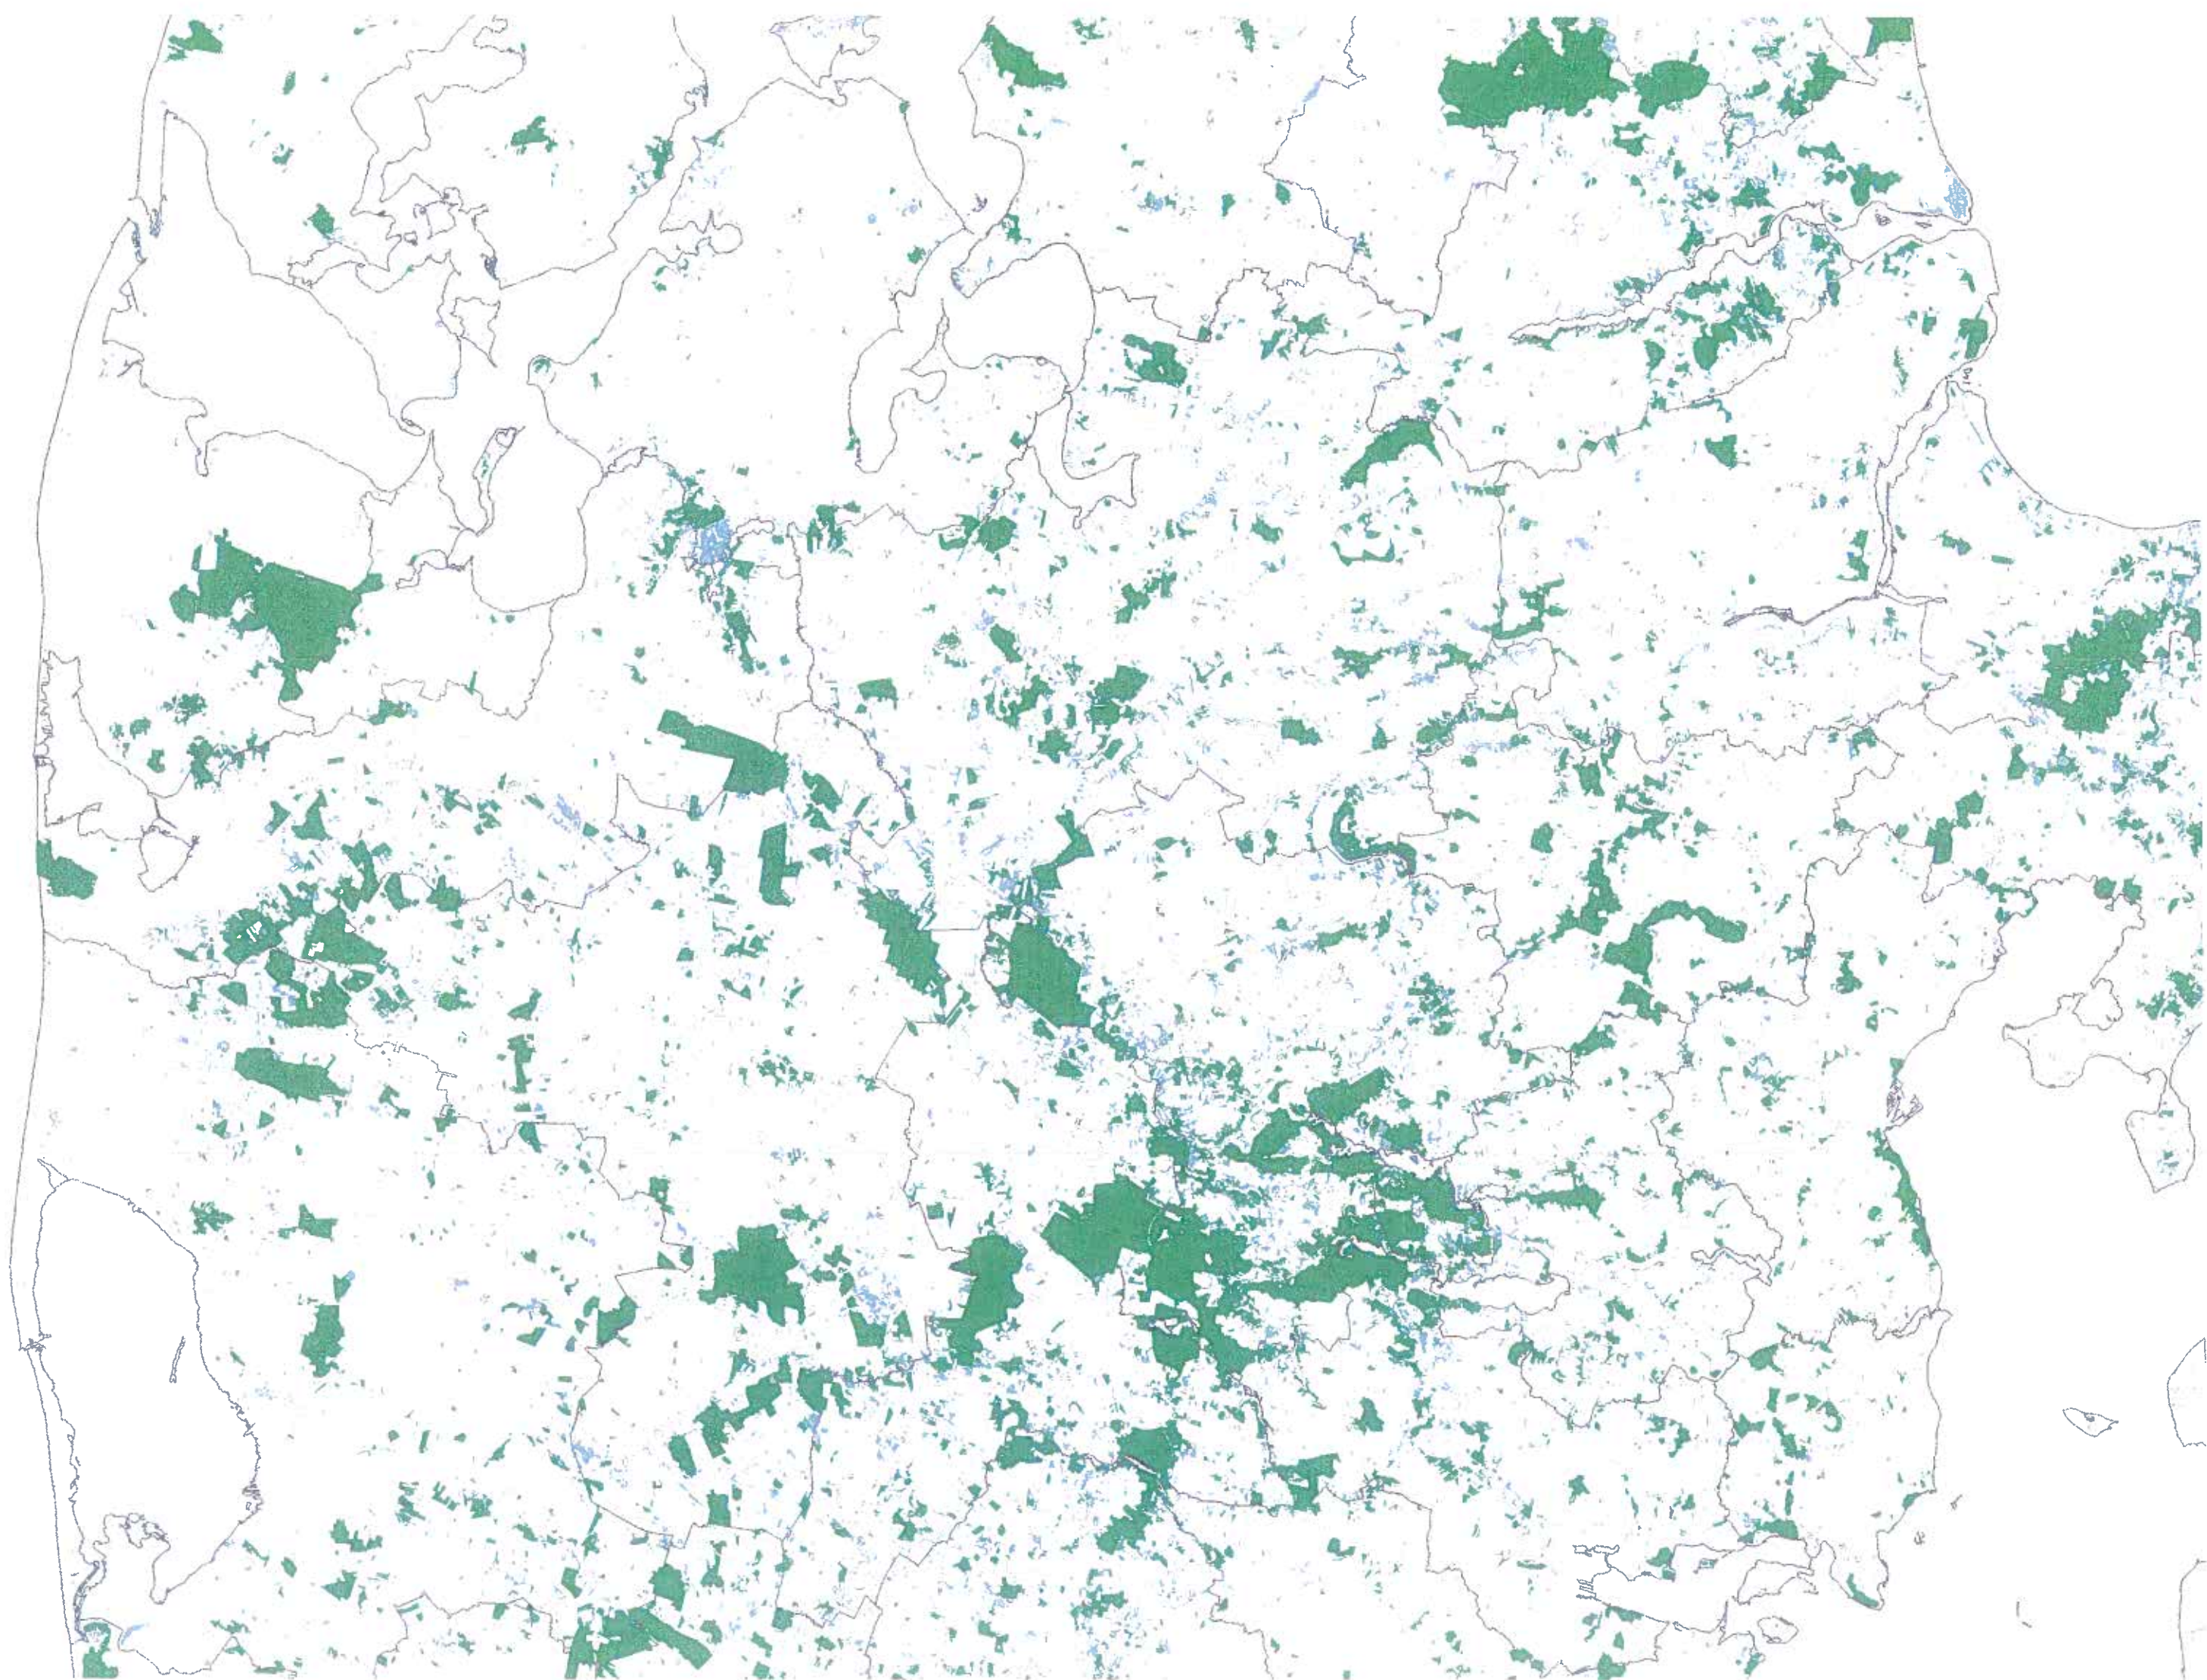

# Skovkort 1: Alle skove i Danmark

FREDSKOV

Skov, Top10dk

Nye kommunegrænser

0 12.5 25 50 75 100  
Kilometers

# Skovkort 1: Alle skove i Danmark

FREDSKOV

Skov, Top10dk

Nye kommunegrænser

0 12,5 25 50 75 100  
Kilometers

## Skovkort 1: Alle skove i Danmark

0 12,5 25 50 75 100  
Kilometers

FREDSKOV

Skov, Top10dk

Nye kommunegrænser