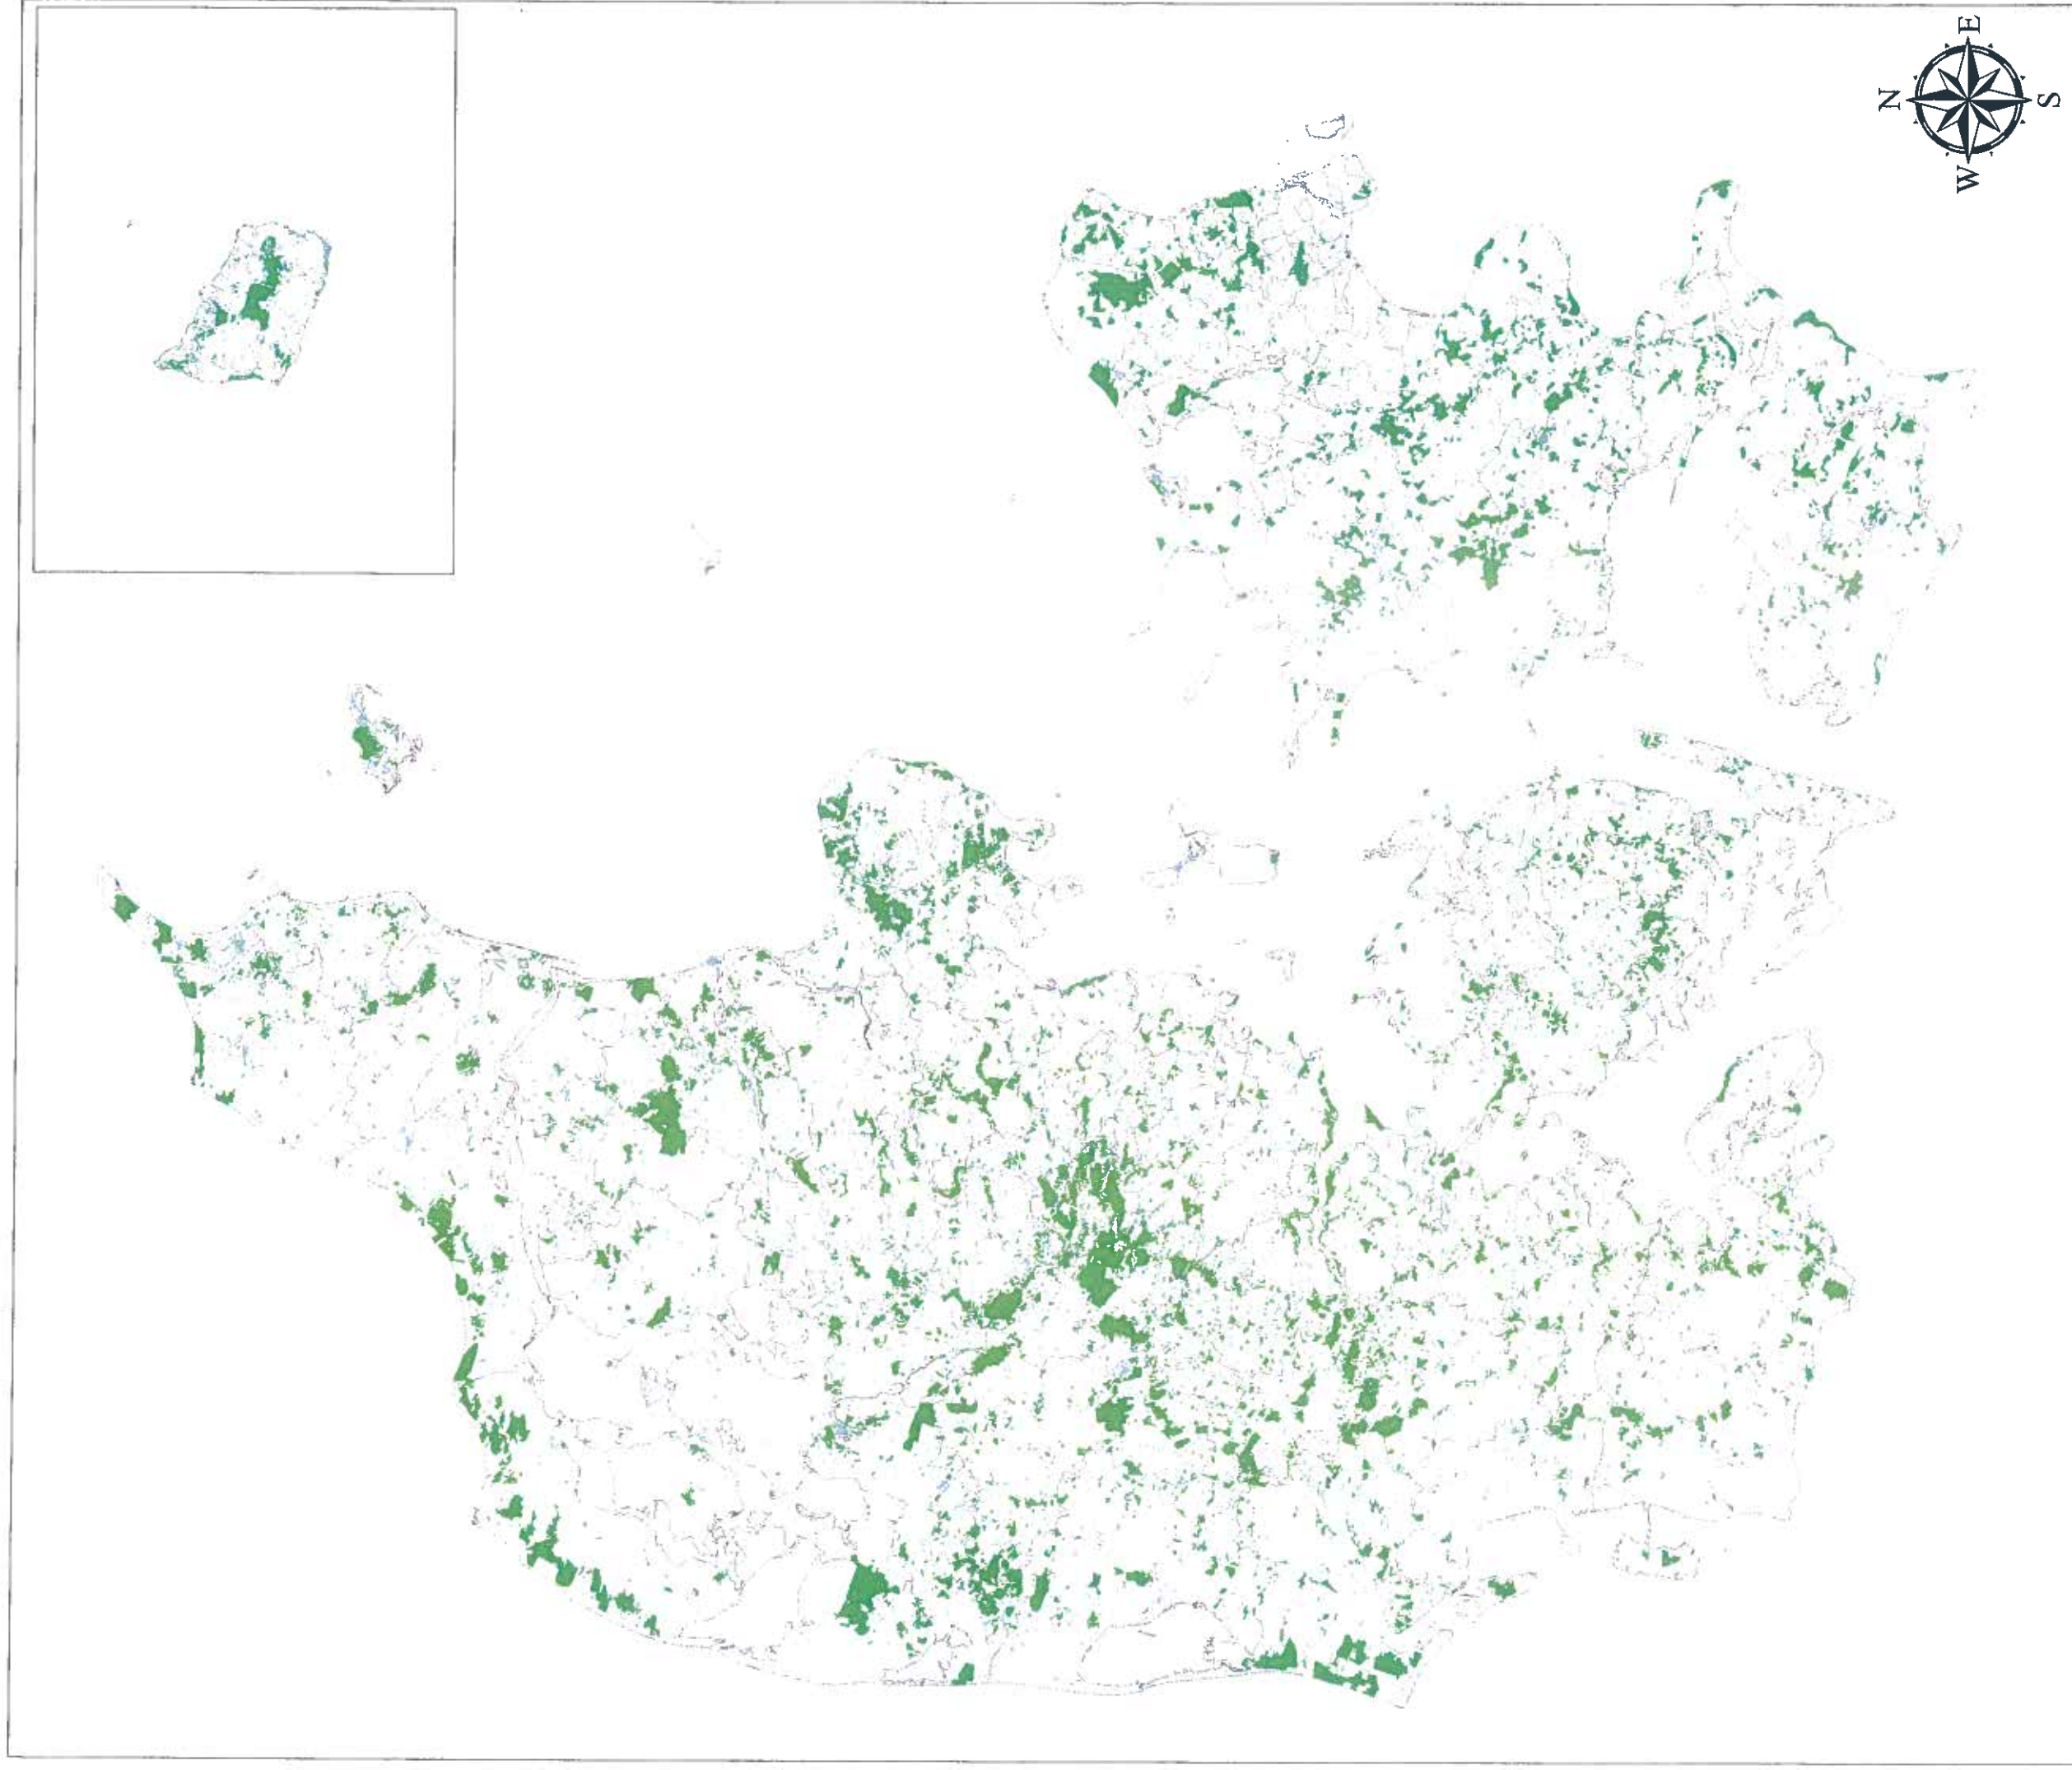

# Skovkort 1: Alle skove i Danmark

FREDSKOV

Skov, Top10dk

Nye kommunegrænser

0 12.5 25 50 75 100  
Kilometers

# Skovkort 1: Alle skove i Danmark

FREDSKOV

Skov, Top10dk

Nye kommunegrænser

0 12,5 25 50 75 100  
Kilometers

## Skovkort 1: Alle skove i Danmark

0 12,5 25 50 75 100  
Kilometers

FREDSKOV

Skov, Top10dk

Nye kommunegrænser

## Skovkort 1: Alle skove i Danmark

FREDSKOV

Skov, Top10dk

Nye kommunegrænser

0 12,5 25 50 75 100  
Kilometers