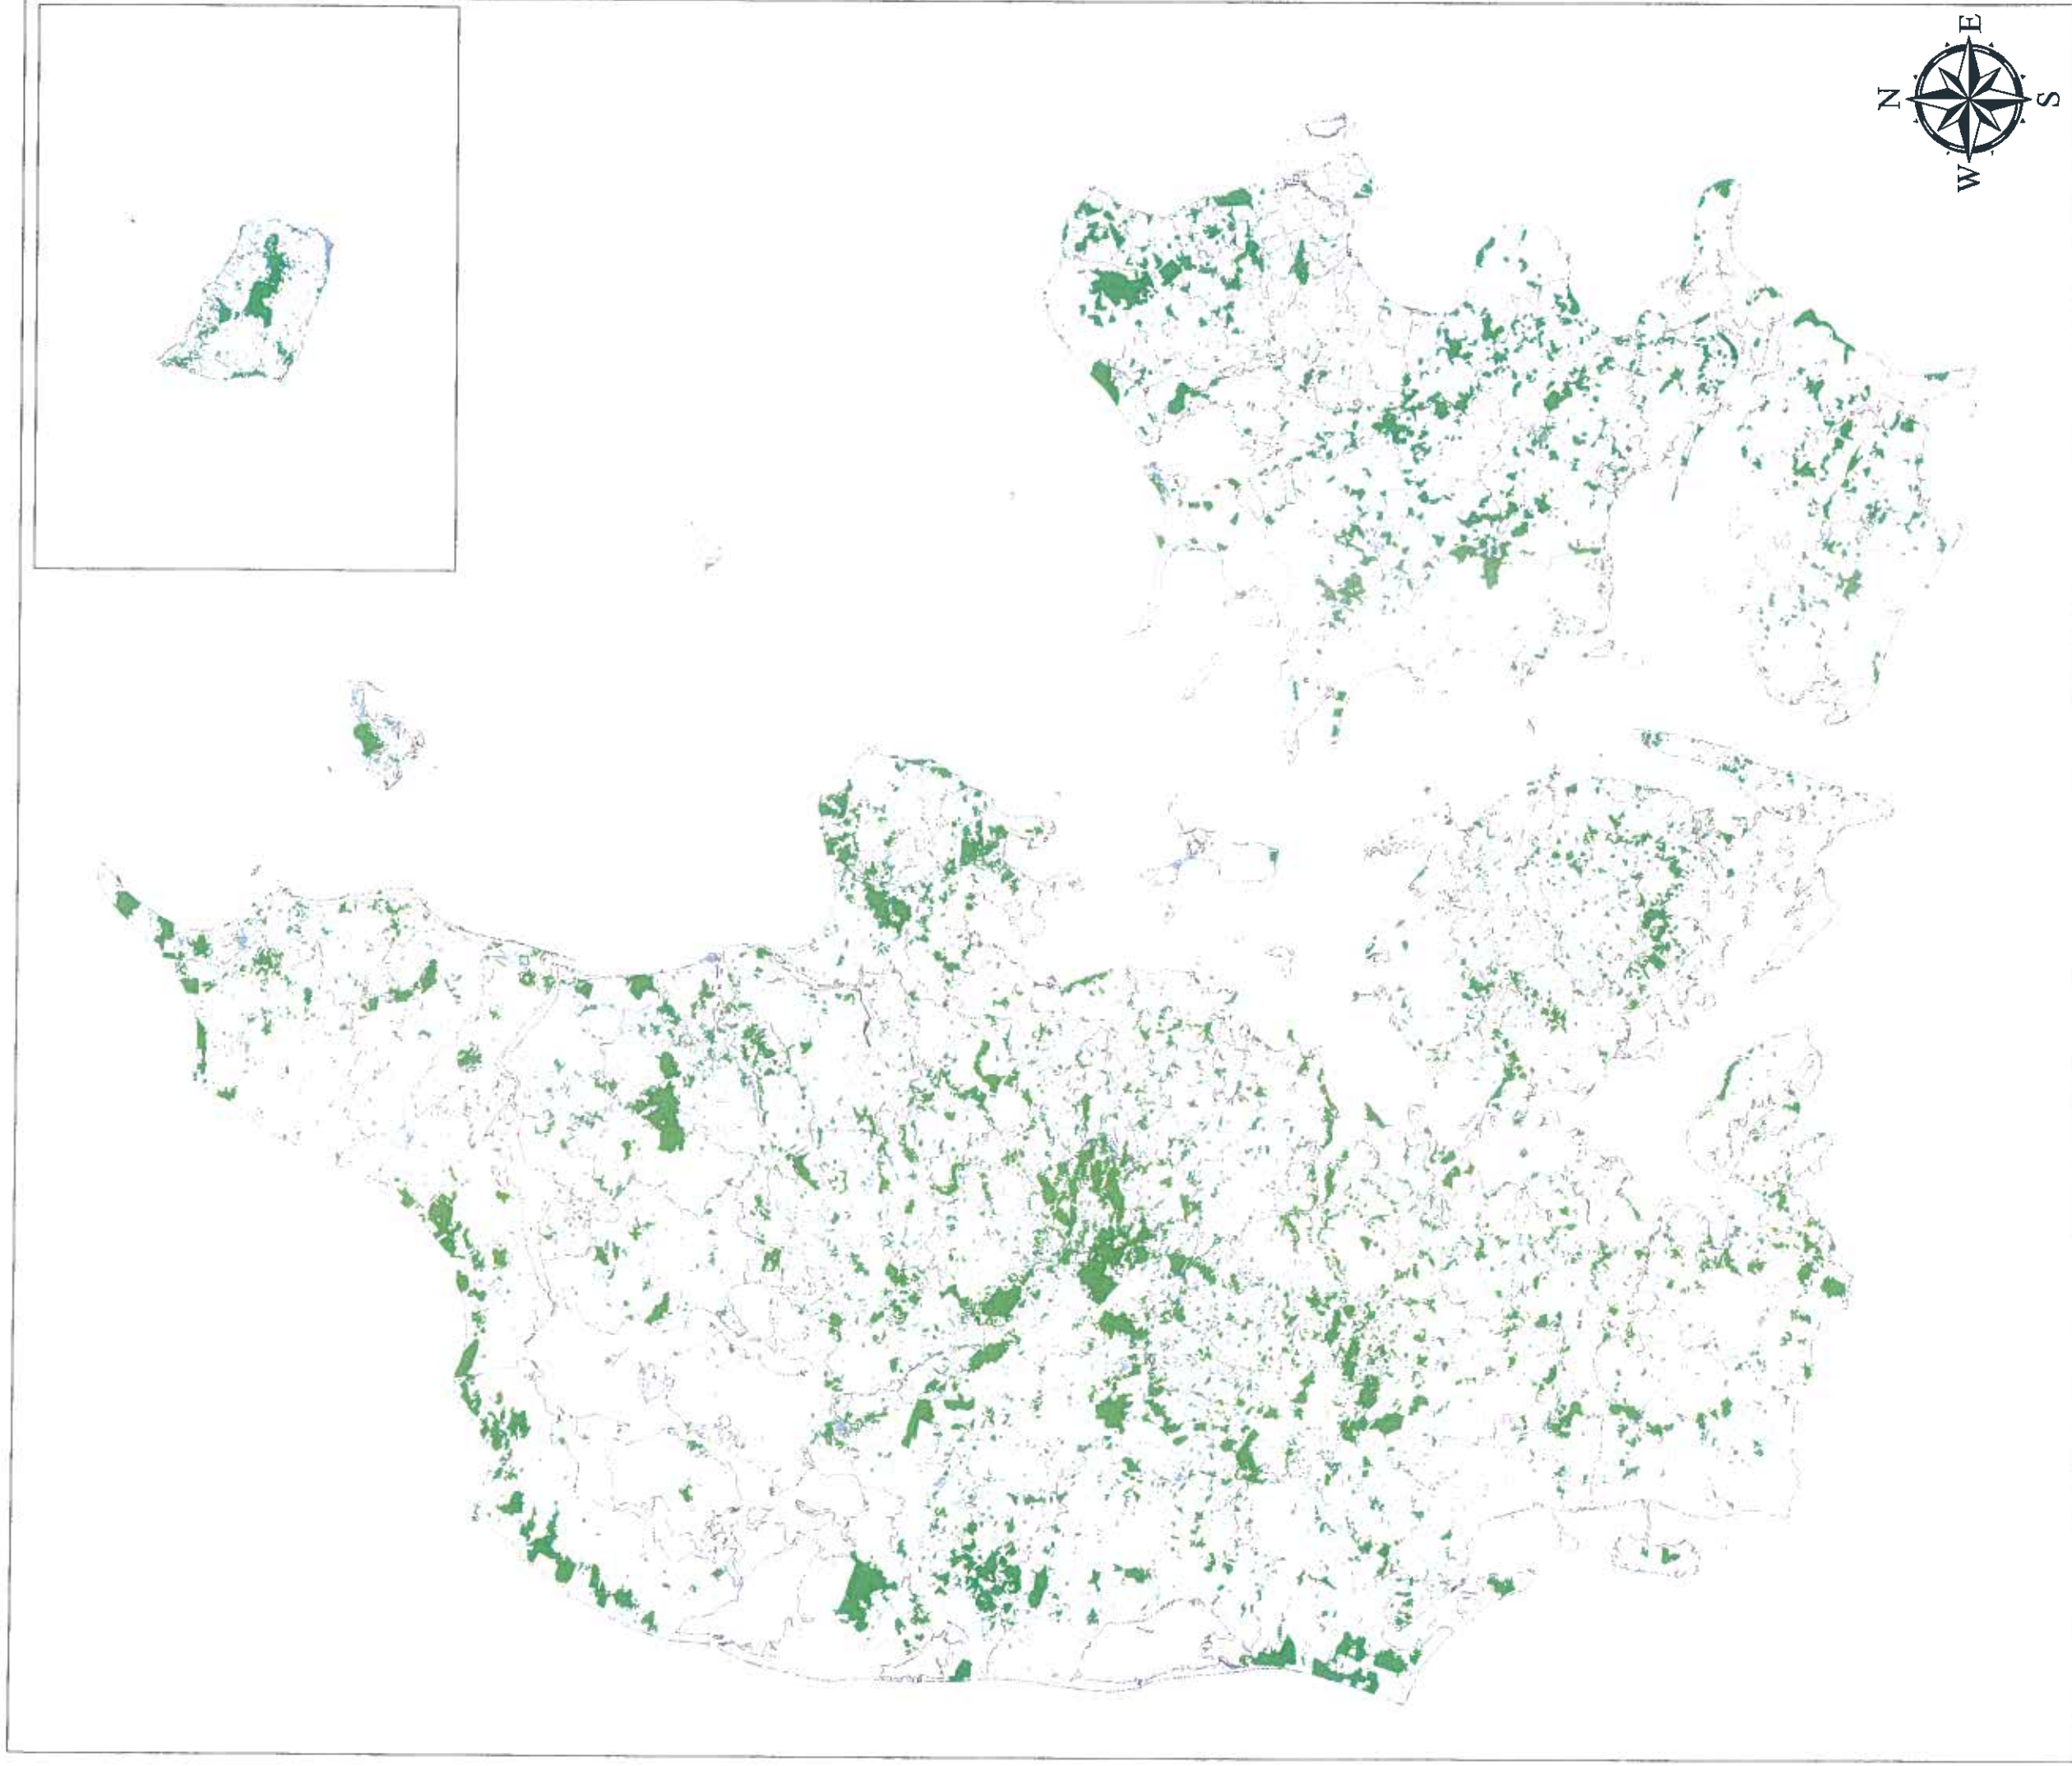

# Skovkort 1: Alle skove i Danmark

FREDSKOV

Skov, Top10dk

Nye kommunegrænser

0 12.5 25 50 75 100  
Kilometers

# Skovkort 1: Alle skove i Danmark

FREDSKOV

Skov, Top10dk

Nye kommunegrænser

0 12,5 25 50 75 100  
Kilometers

## Skovkort 1: Alle skove i Danmark

0 12,5 25 50 75 100  
Kilometers

FREDSKOV

Skov, Top10dk

Nye kommunegrænser