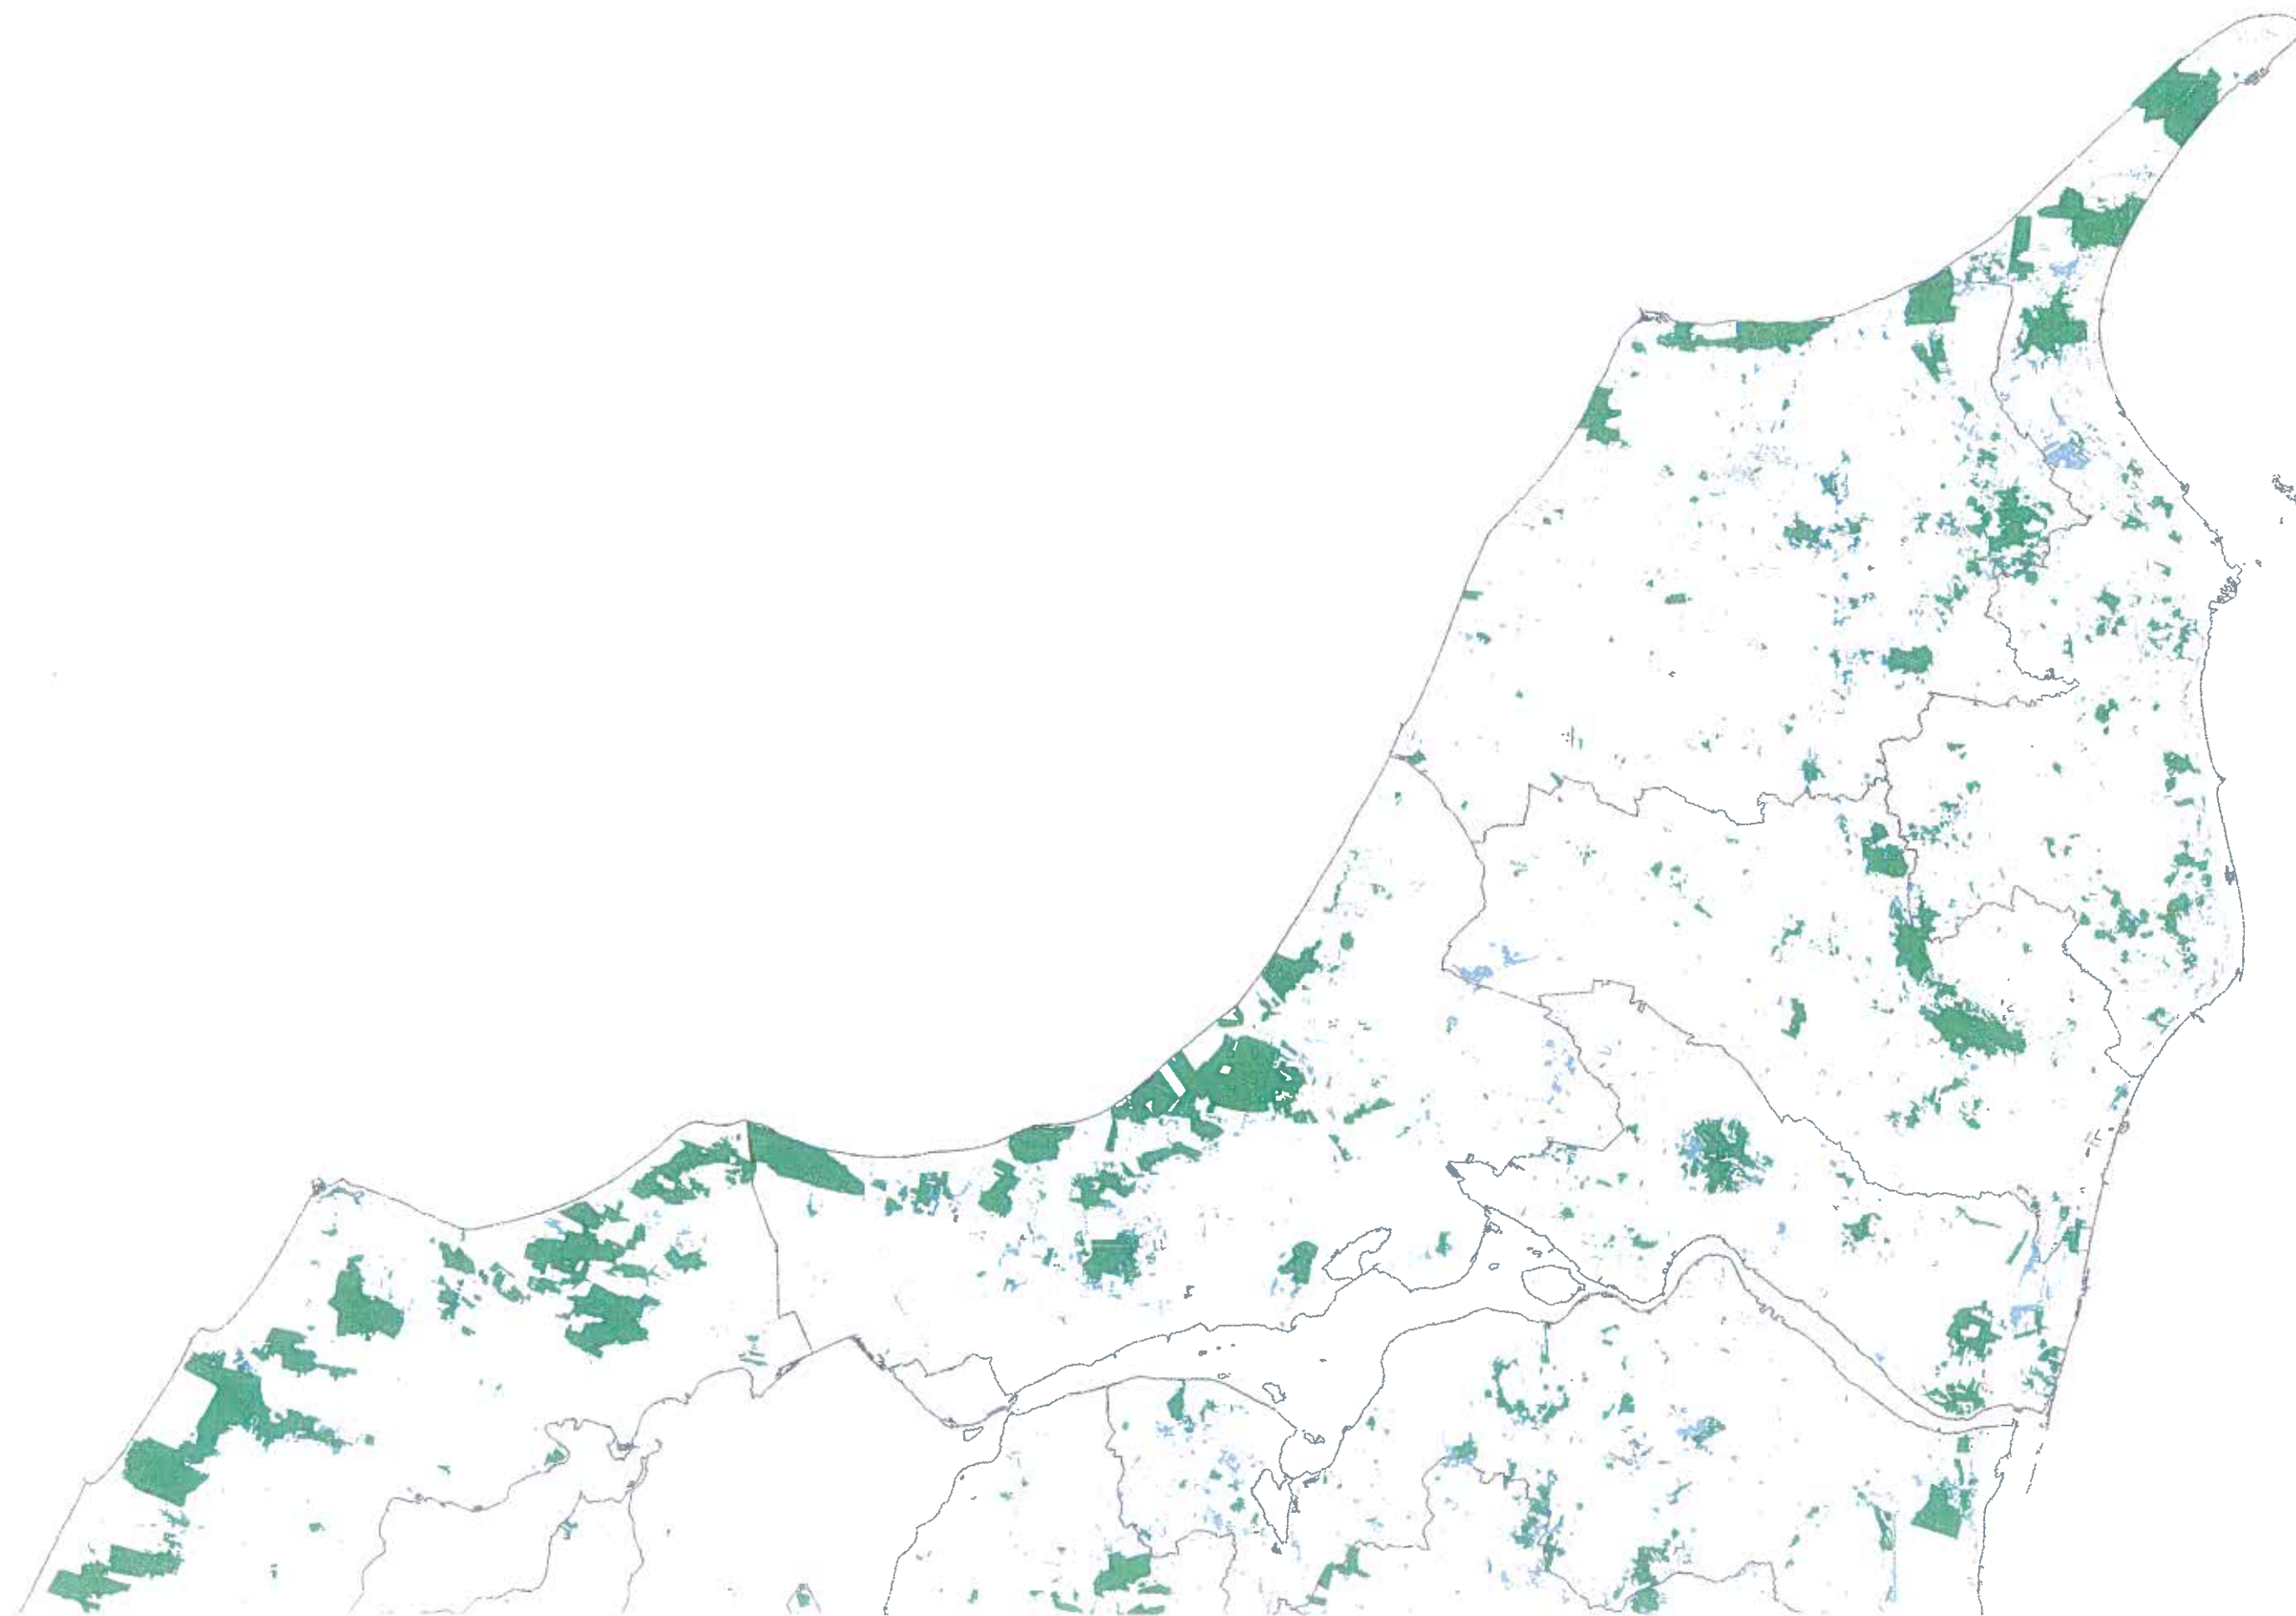

Skovkort 1: Alle skove i Danmark

# Skovkort 1: Alle skove i Danmark

FREDSKOV

Skov, Top10dk

Nye kommunegrænser

0 12.5 25 50 75 100  
Kilometers

# Skovkort 1: Alle skove i Danmark

FREDSKOV

Skov, Top10dk

Nye kommunegrænser

0 12,5 25 50 75 100  
Kilometers