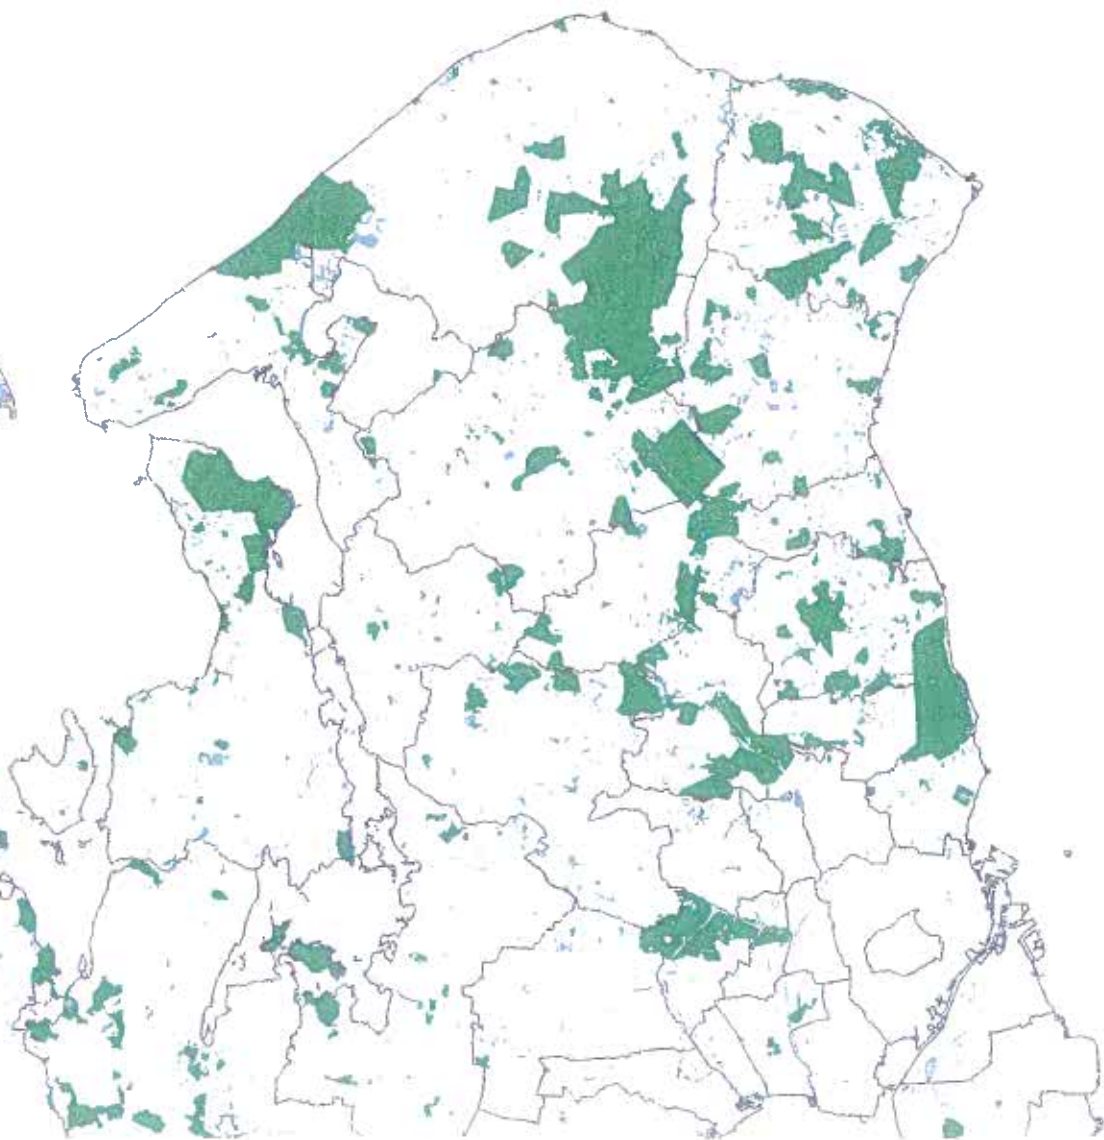

# Skovkort 1: Alle skove i Danmark

FREDSKOV

Skov, Top10dk

Nye kommunegrænser

0 12.5 25 50 75 100  
Kilometers

# Skovkort 1: Alle skove i Danmark

FREDSKOV

Skov, Top10dk

Nye kommunegrænser

0 12,5 25 50 75 100  
Kilometers

## Skovkort 1: Alle skove i Danmark

0 12,5 25 50 75 100  
Kilometers

FREDSKOV

Skov, Top10dk

Nye kommunegrænser