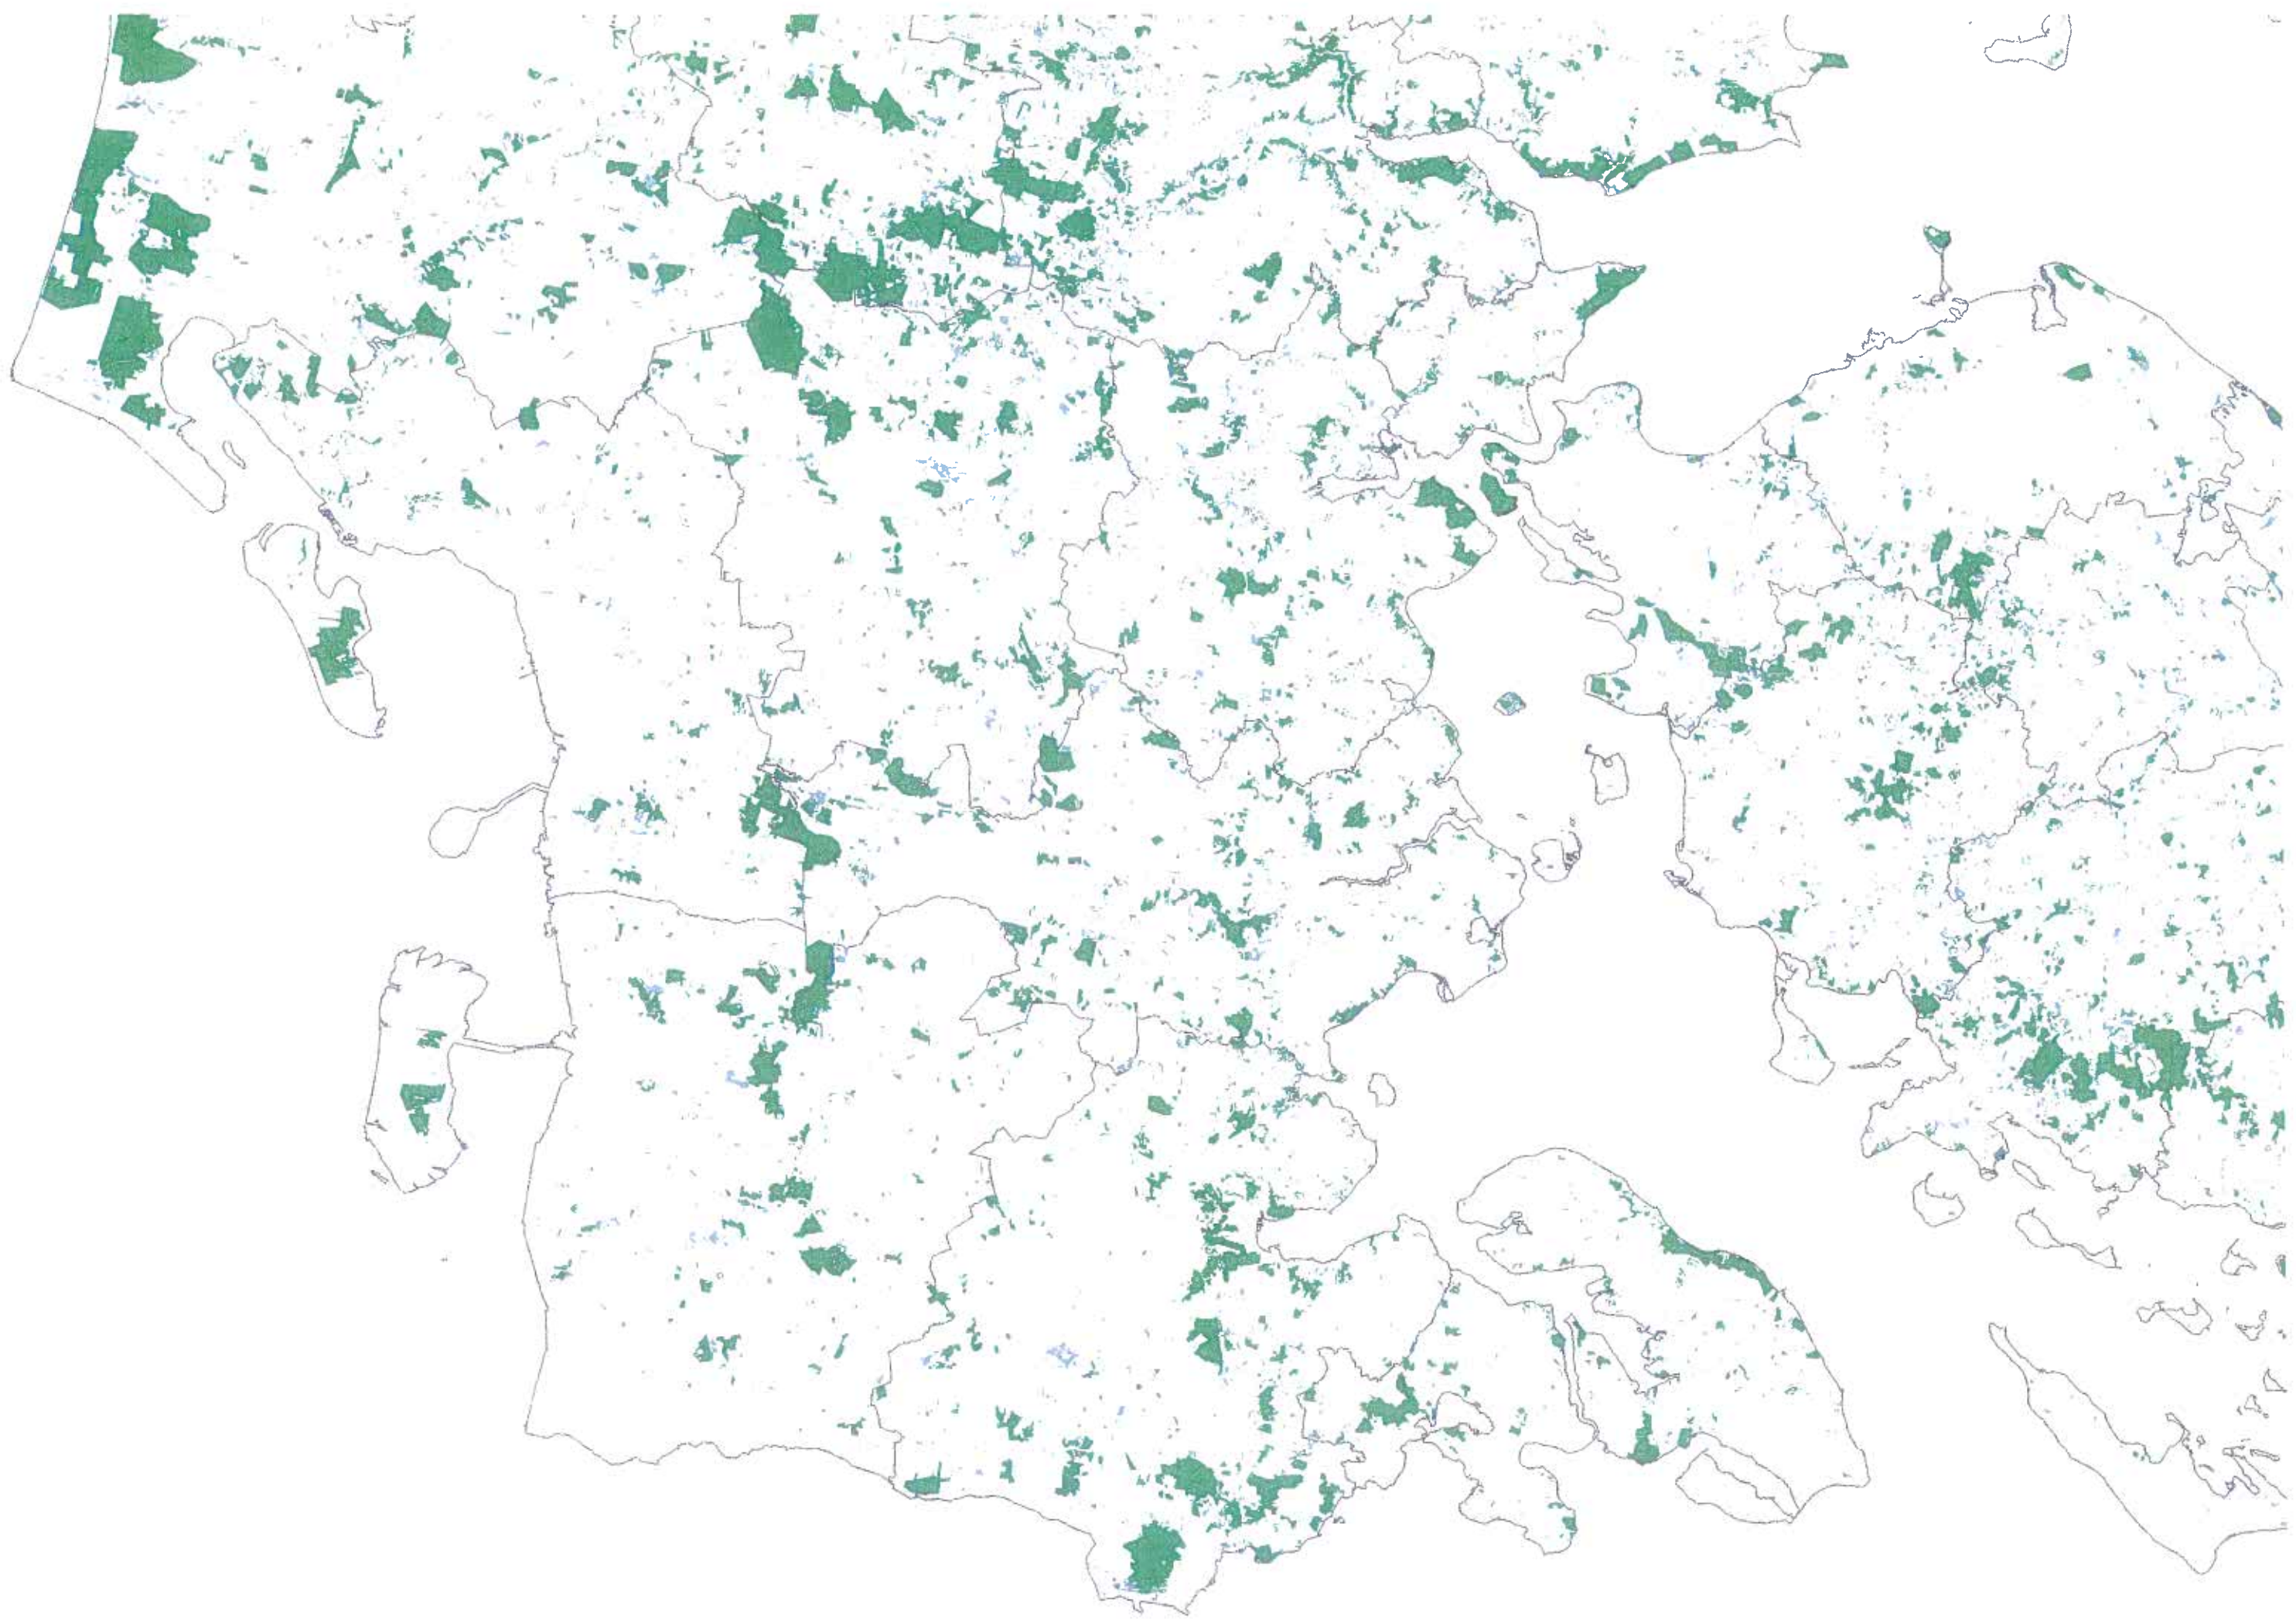

# Skovkort 1: Alle skove i Danmark

FREDSKOV

Skov, Top10dk

Nye kommunegrænser

0 12.5 25 50 75 100  
Kilometers

# Skovkort 1: Alle skove i Danmark

FREDSKOV

Skov, Top10dk

Nye kommunegrænser

0 12,5 25 50 75 100  
Kilometers

## Skovkort 1: Alle skove i Danmark

0 12,5 25 50 75 100  
Kilometers

FREDSKOV

Skov, Top10dk

Nye kommunegrænser

## Skovkort 1: Alle skove i Danmark

FREDSKOV

Skov, Top10dk

Nye kommunegrænser

0 12,5 25 50 75 100  
Kilometers