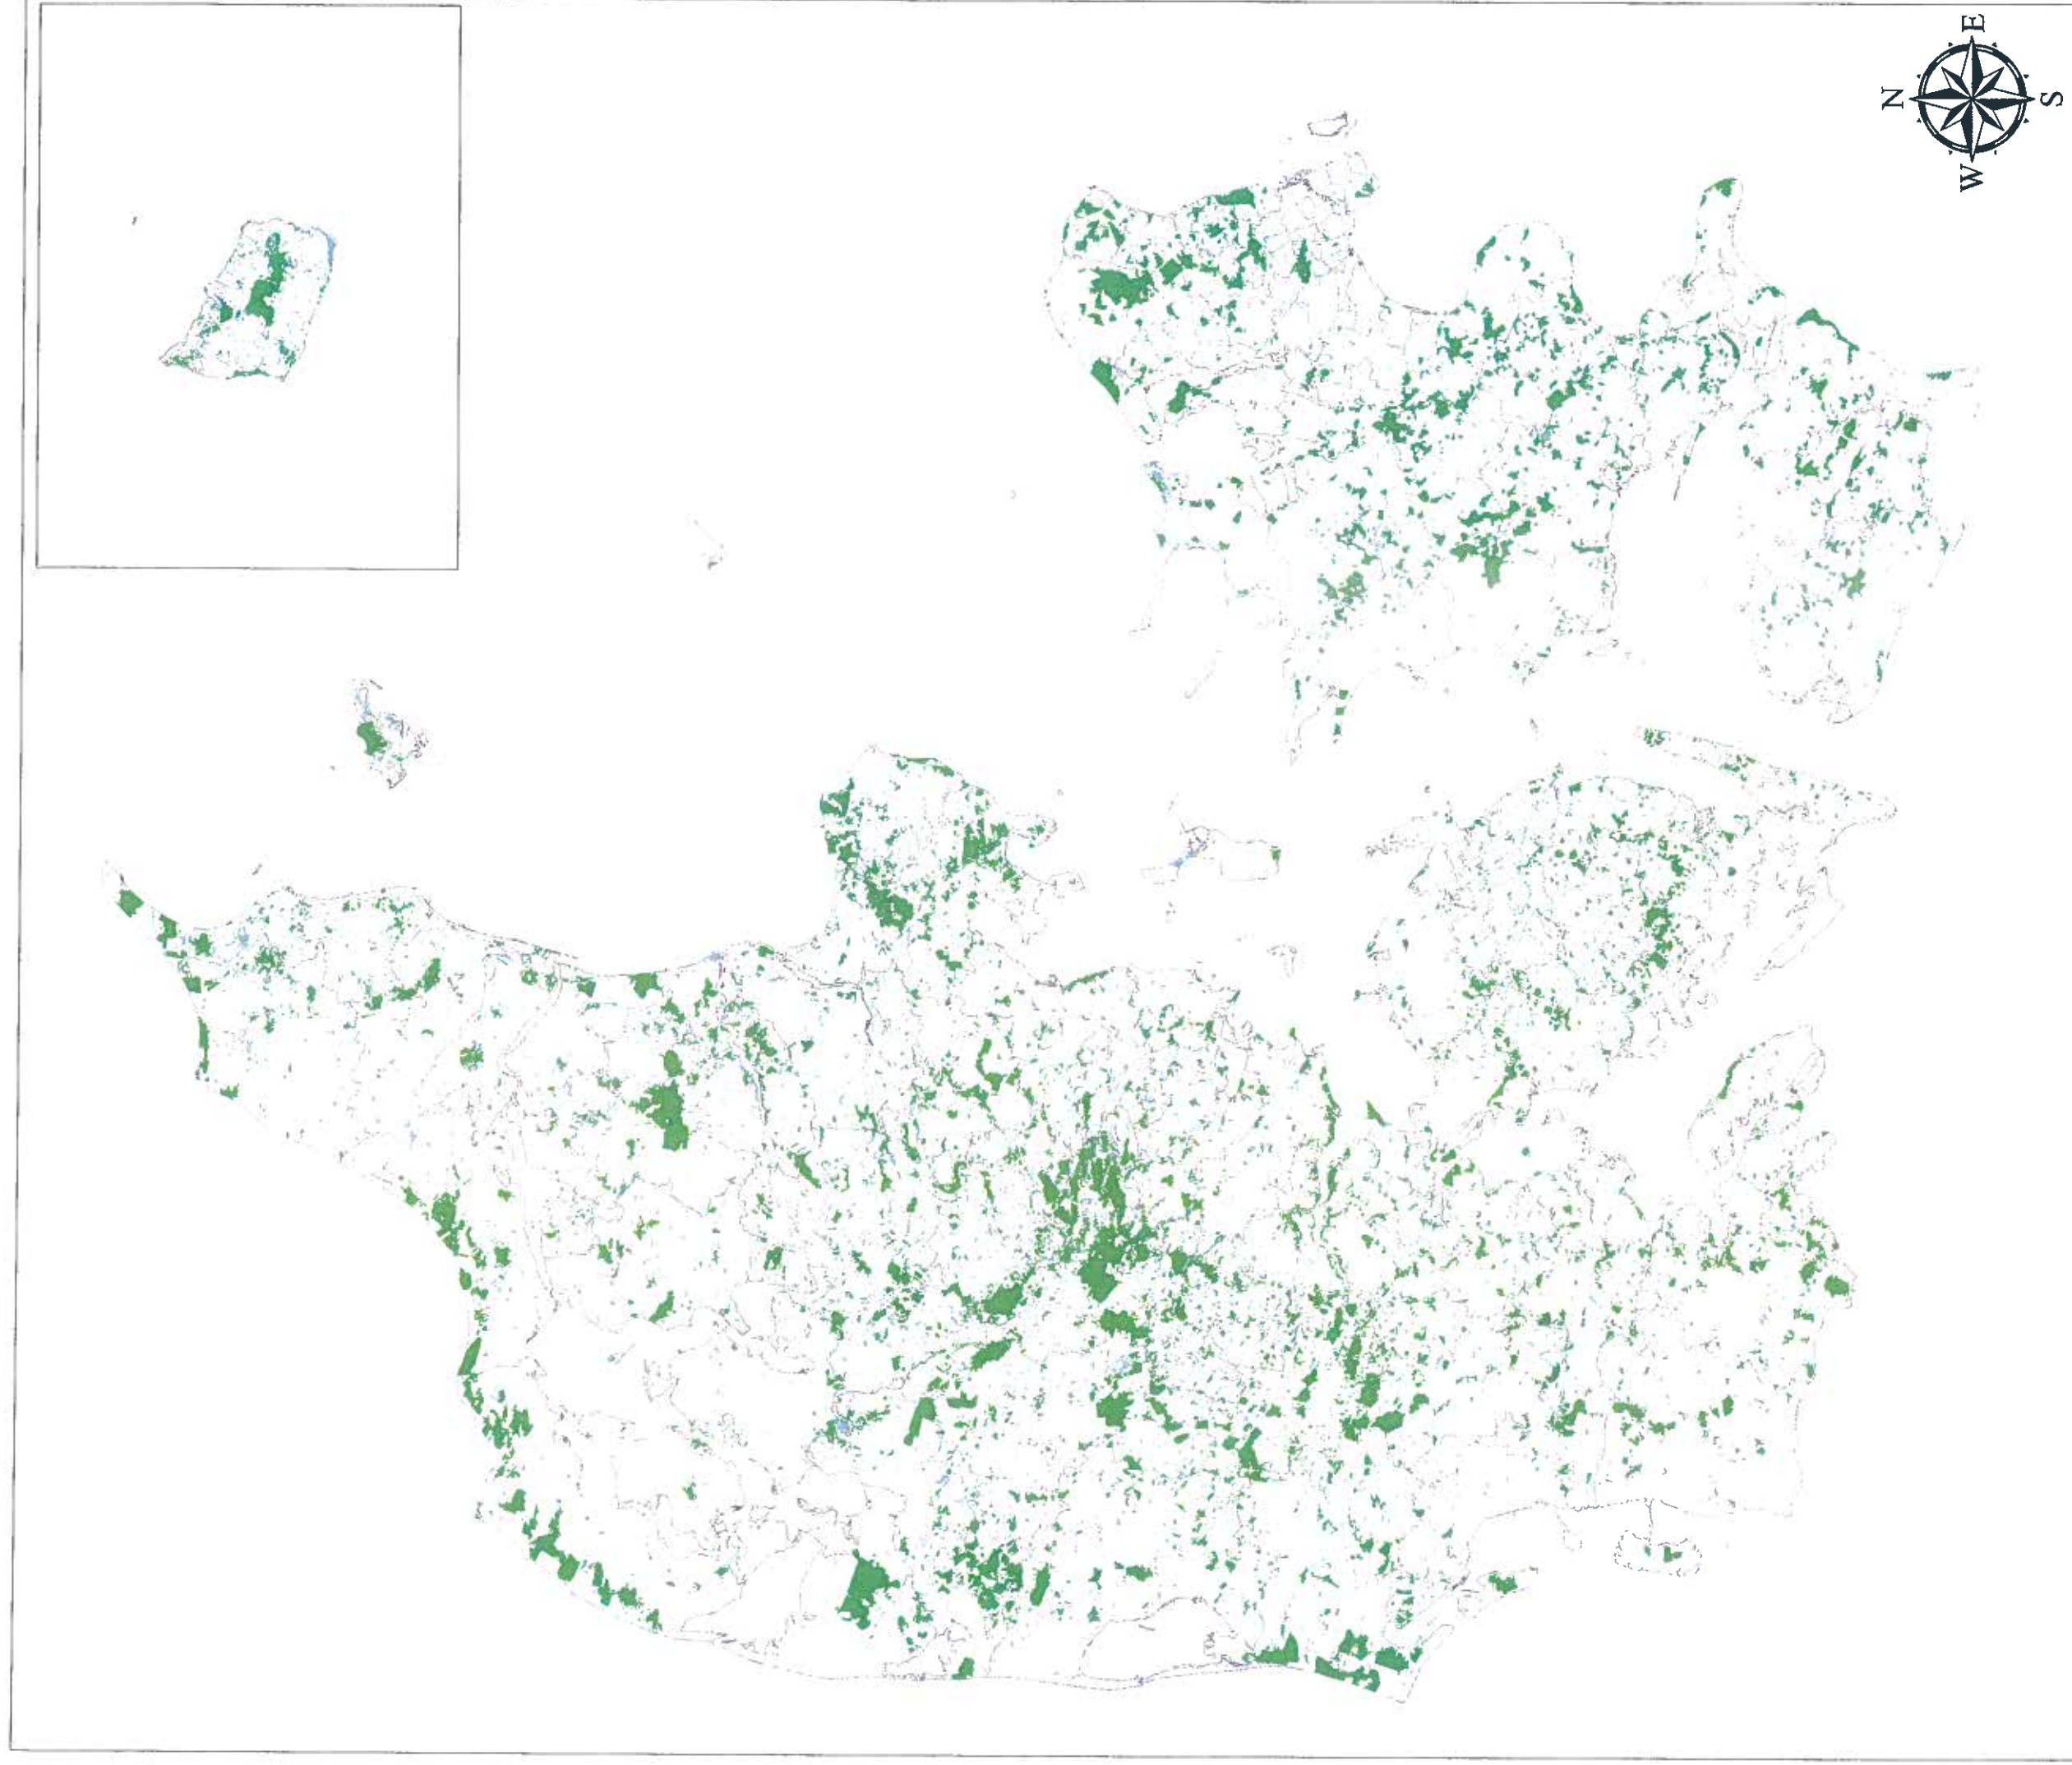

# Skovkort 1: Alle skove i Danmark

FREDSKOV

Skov, Top10dk

Nye kommunegrænser

0 12.5 25 50 75 100  
Kilometers

# Skovkort 1: Alle skove i Danmark

FREDSKOV

Skov, Top10dk

Nye kommunegrænser

0 12,5 25 50 75 100  
Kilometers

## Skovkort 1: Alle skove i Danmark

0 12,5 25 50 75 100  
Kilometers

FREDSKOV

Skov, Top10dk

Nye kommunegrænser