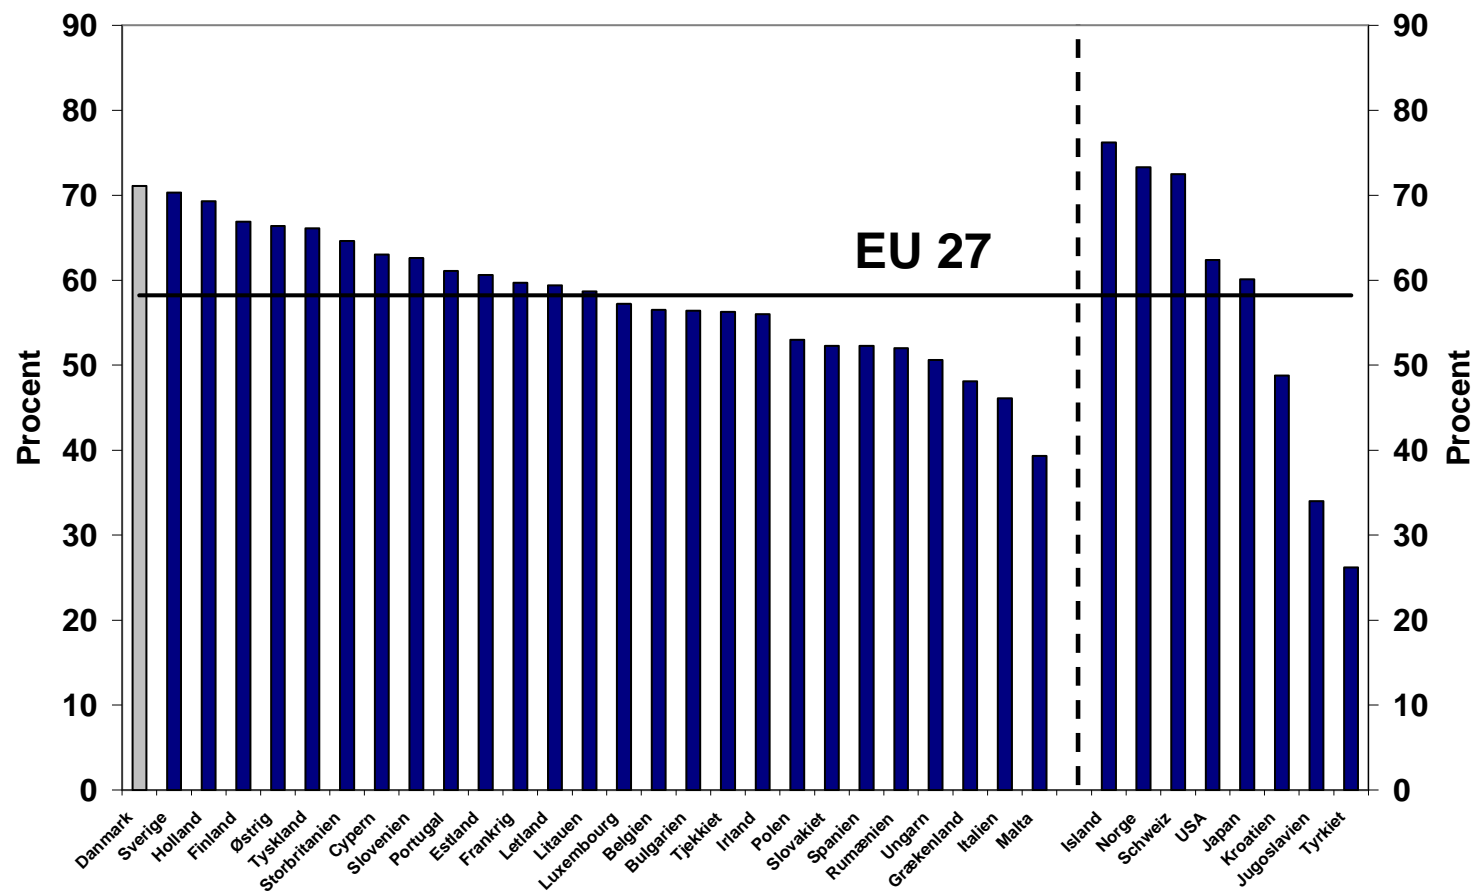

Beskæftigelsesfrekvens for kvinder i EU og udvalgte OECD-lande, 2010

Anm.: Eurostats opgørelse af beskæftigelsesfrekvensen er baseret på en stikprøve. Derfor er beskæftigelsesfrekvensen for Danmark ikke direkte sammenlignelig med Danmarks Statistiks registerbaserede opgørelse.
Kilde: Eurostat