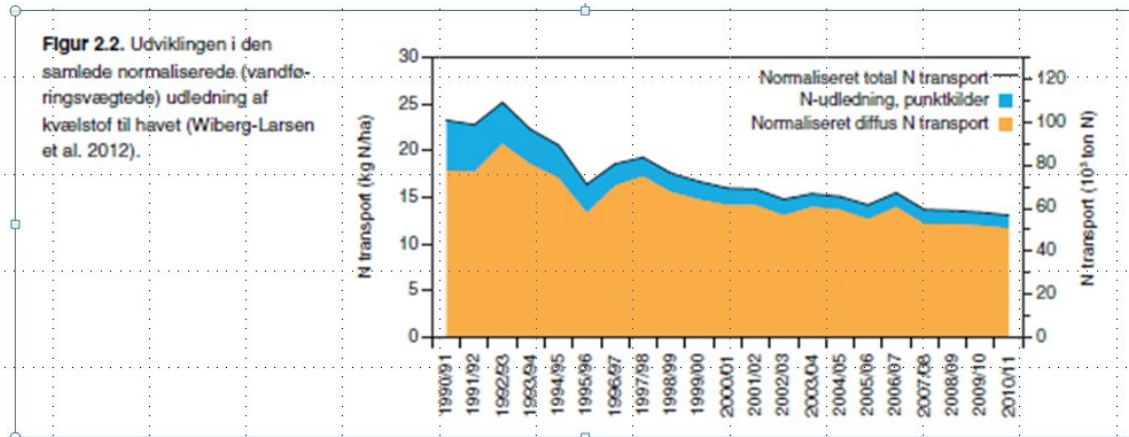

Bilag til spm: Graf fra Novana programmet 2012

Det Nationale program for Overvågning af Vandmiljøet og Naturen. Ligger under DCE – Nationalt Center for Miljø og Energi, Aarhus Universitet.