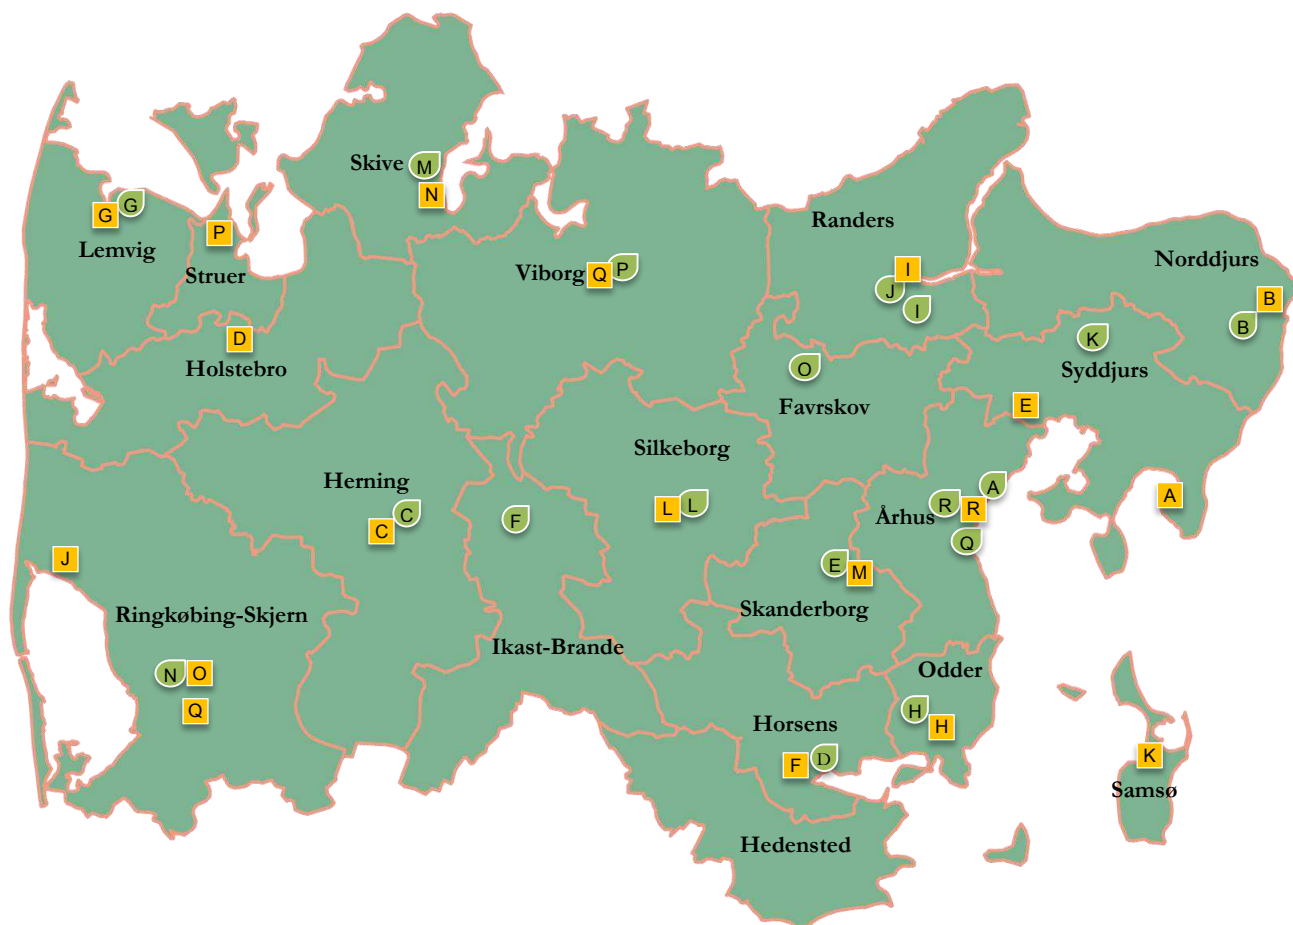

Region Midtjylland

Produktionsskoler	
A	Egå Egå Produktionshøjskole
B	Grenaa Grenaa Produktionsskole
C	Herning Herning Produktionsskole
D	Horsens Horsens Produktionshøjskole
E	Hørning Skanderborg Hørning Produktionsskole
F	Ikast ProMidt. Produktionsskolen Midt
G	Lemvig Produktionsskolen Nordvestjylland
H	Odder Odder Produktionsskole
I	Randers SØ Produktionsskolen Mimers Brønd
J	Randers SØ Randers Produktionshøjskole
K	Ryomgård Produktionsskolen Djursland
L	Silkeborg Silkeborg Produktionshøjskole
M	Skive Produktionshøjskolen Marienlyst
N	Skjern Ringkøbing-Skjern Produktionsskole
O	Ulstrup Favrskov Produktionsskole
P	Viborg Viborg Produktionsskole
Q	Århus C Gøglerproduktionsskolen
R	Århus N Århus Produktionsskole

VUC	
A	Ebeltoft VUC Djursland - Ebeltoft
B	Grenaa VUC Djursland - Grenaa
C	Herning Herning HF og VUC
D	Holstebro VUC Holstebro-Lemvig-Struer
E	Hornslet VUC Djursland - Hornslet
F	Horsens Horsens HF & VUC
G	Lemvig VUC Holstebro-Lemvig-Struer
H	Odder Skanderborg- Odder Center for ud.
I	Randers NV Randers HF & VUC
J	Ringkøbing VUC Ringkøbing
K	Samsø VUC Aarhus, Samsø afdeling
L	Silkeborg TH. LANGS, VUC SILKEBORG
M	Skanderborg Skanderborg- Odder Center for ud.
N	Skive Skive-Viborg HF & VUC, Skive
O	Skjern VUC Skjern
P	Struer VUC Holstebro-Lemvig-Struer
Q	Viborg Skive-Viborg HF & VUC
R	Århus C VUC Aarhus, Aarhus afdeling