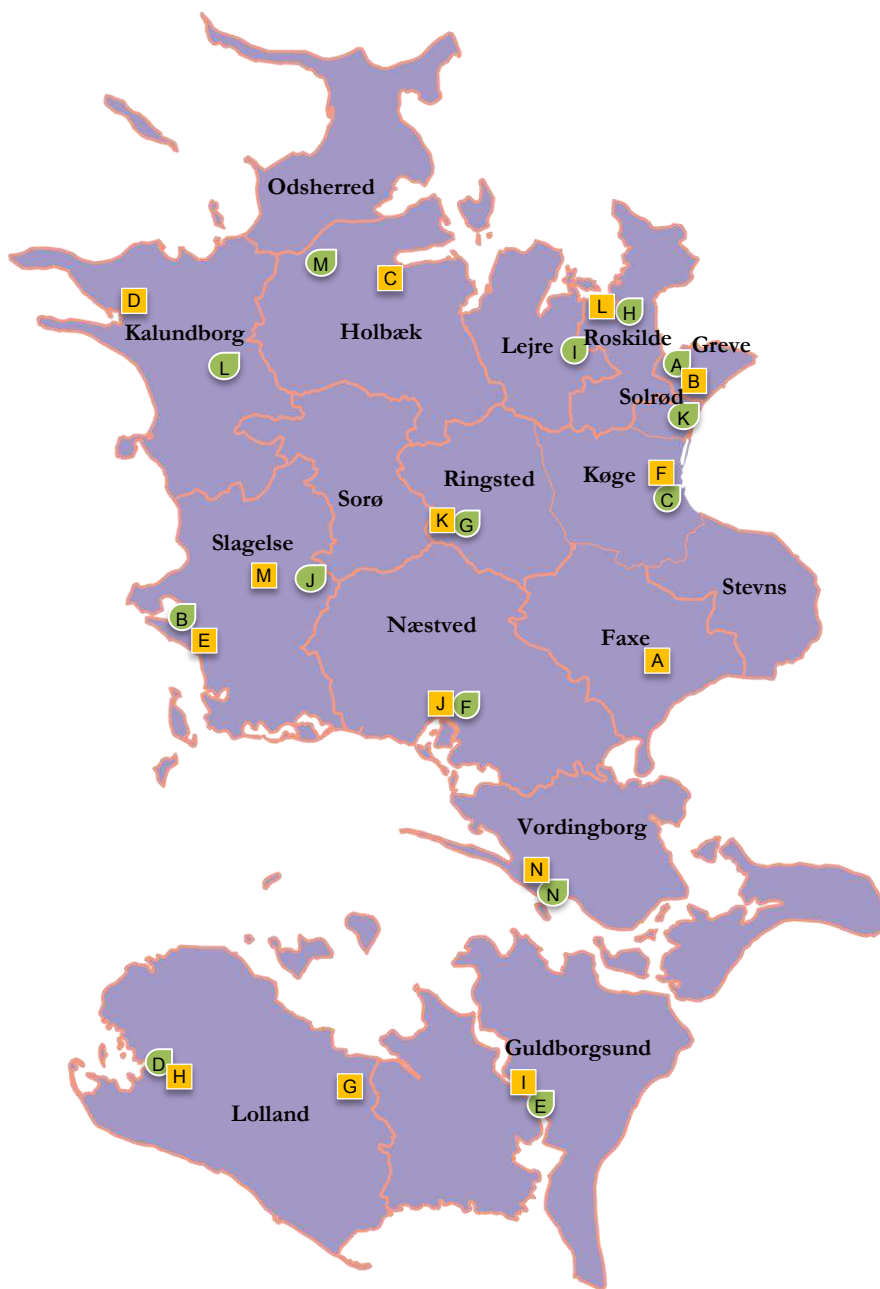

Region Sjælland

Produktionsskoler

A	Greve	Prod. i Greve og Høje-Taastrup
B	Korsør	Korsør Produktionshøjskole
C	Køge	Produktionshøjskolen Klemmenstrupgård
D	Nakskov	Lolland Produktionsskole
E	Nykøbing F	MultiCenter Syd
F	Næstved	Næstved Unge Center og Prod.
G	Ringsted	Ringsted produktionshøjskole
H	Roskilde	BASE 4000 - Roskilde Produktionsskole
I	Roskilde	Kohinoor - Produktionsskolen i Lejre
J	Slagelse	Slagelse Produktionsskole
K	Solrød	Solrød Produktionsskole
L	Svebølle	Kalundborgegnens Produktionsskole
M	Svinninge	Nordvestsjælland Produktionsskole
N	Vordingborg	STRØMMEN Vordingborg prod.

VUC

A	Faxe	VUC Storstrøm - Faxe
B	Greve	VUC Roskilde, Greve afdelingen
C	Holbæk	Nordvestsjælland HF & VUC, afd.
D	Kalundborg	Nordvestsjælland HF & VUC, afd.
E	Korsør	VUC Vestsjælland Syd - Korsør
F	Køge	VUC Roskilde, Køge afdelingen
G	Maribo	VUC Storstrøm - Maribo
H	Nakskov	VUC Storstrøm - Nakskov
I	Nykøbing F	VUC Storstrøm - Nykøbing F.
J	Næstved	VUC Storstrøm - Næstved
K	Ringsted	VUC Vestsjælland Syd - Ringsted
L	Roskilde	VUC Roskilde, Roskilde afdelingen
M	Slagelse	VUC Vestsjælland Syd - Slagelse
N	Vordingborg	VUC Storstrøm - Vordingborg