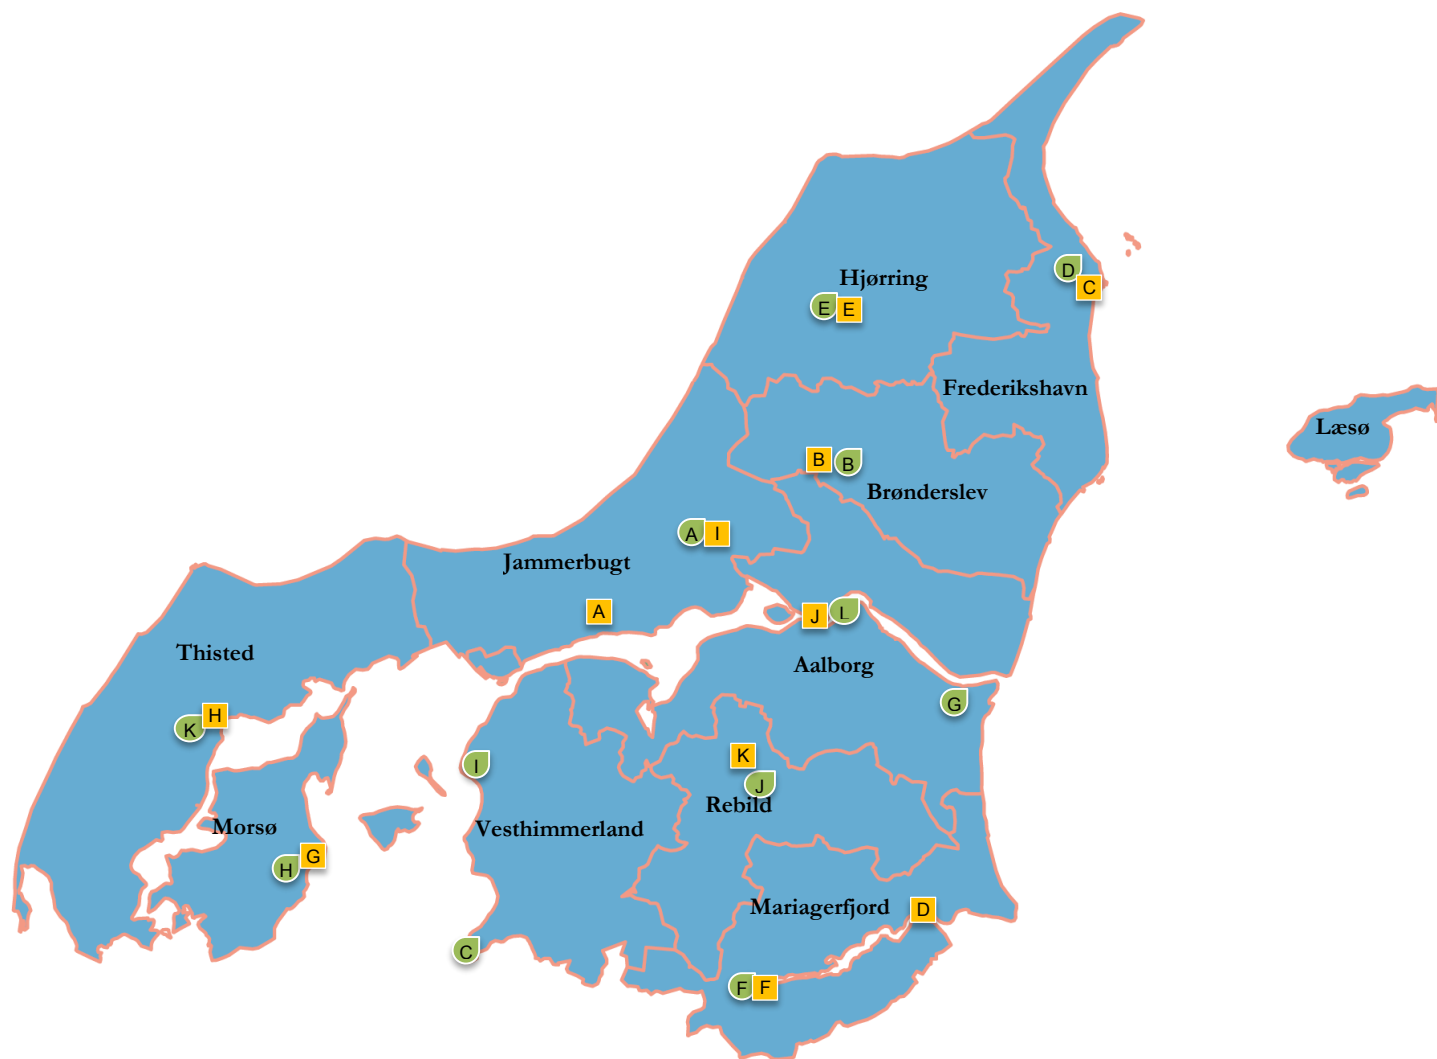

Region Nordjylland

Produktionsskoler

A	Brovst	Jammerbugt Produktionsskole
B	Brønderslev	Prod. Brønderslev og Dronninglund
C	Farsø	Produktionsskolen Kongshøjgaard
D	Frederikshavn	Frederikshavn Produktionsskole
E	Hjørring	Hjørring Produktionsskole
F	Hobro	Hobro Produktionshøjskole
G	Kongerslev	Lille Vildmose Produktionsskole
H	Nykøbing M	Morsø Produktionsskole
I	Ranum	Næsbyhus Produktionsskole
J	Støvring	Rebild Produktionsskole
K	Thisted	Thy Produktionsskole
L	Aalborg	Aalborg Produktionsskole

VUC

A	Brovst	VUC&hf Nordjylland, Jammerbugt afd.
B	Brønderslev	VUC&hf Nordjylland, Hjørring afd.
C	Frederikshavn	VUC&hf Nordjylland, Frederikshavn afd.
D	Hadsund	VUC&hf Nordjylland, Himmerland afd.
E	Hjørring	VUC&hf Nordjylland, Hjørring afd.
F	Hobro	VUC&hf Nordjylland, Himmerland afd.
G	Nykøbing M	Thy-Mors HF & VUC, Nykøbing afd.
H	Thisted	Thy-Mors HF & VUC, Thisted
I	Aabybro	VUC&hf Nordjylland, Jammerbugt afd.
J	Aalborg	VUC&hf Nordjylland, Aalborg afd.
K	Aars	VUC&hf Nordjylland, Himmerland afd.